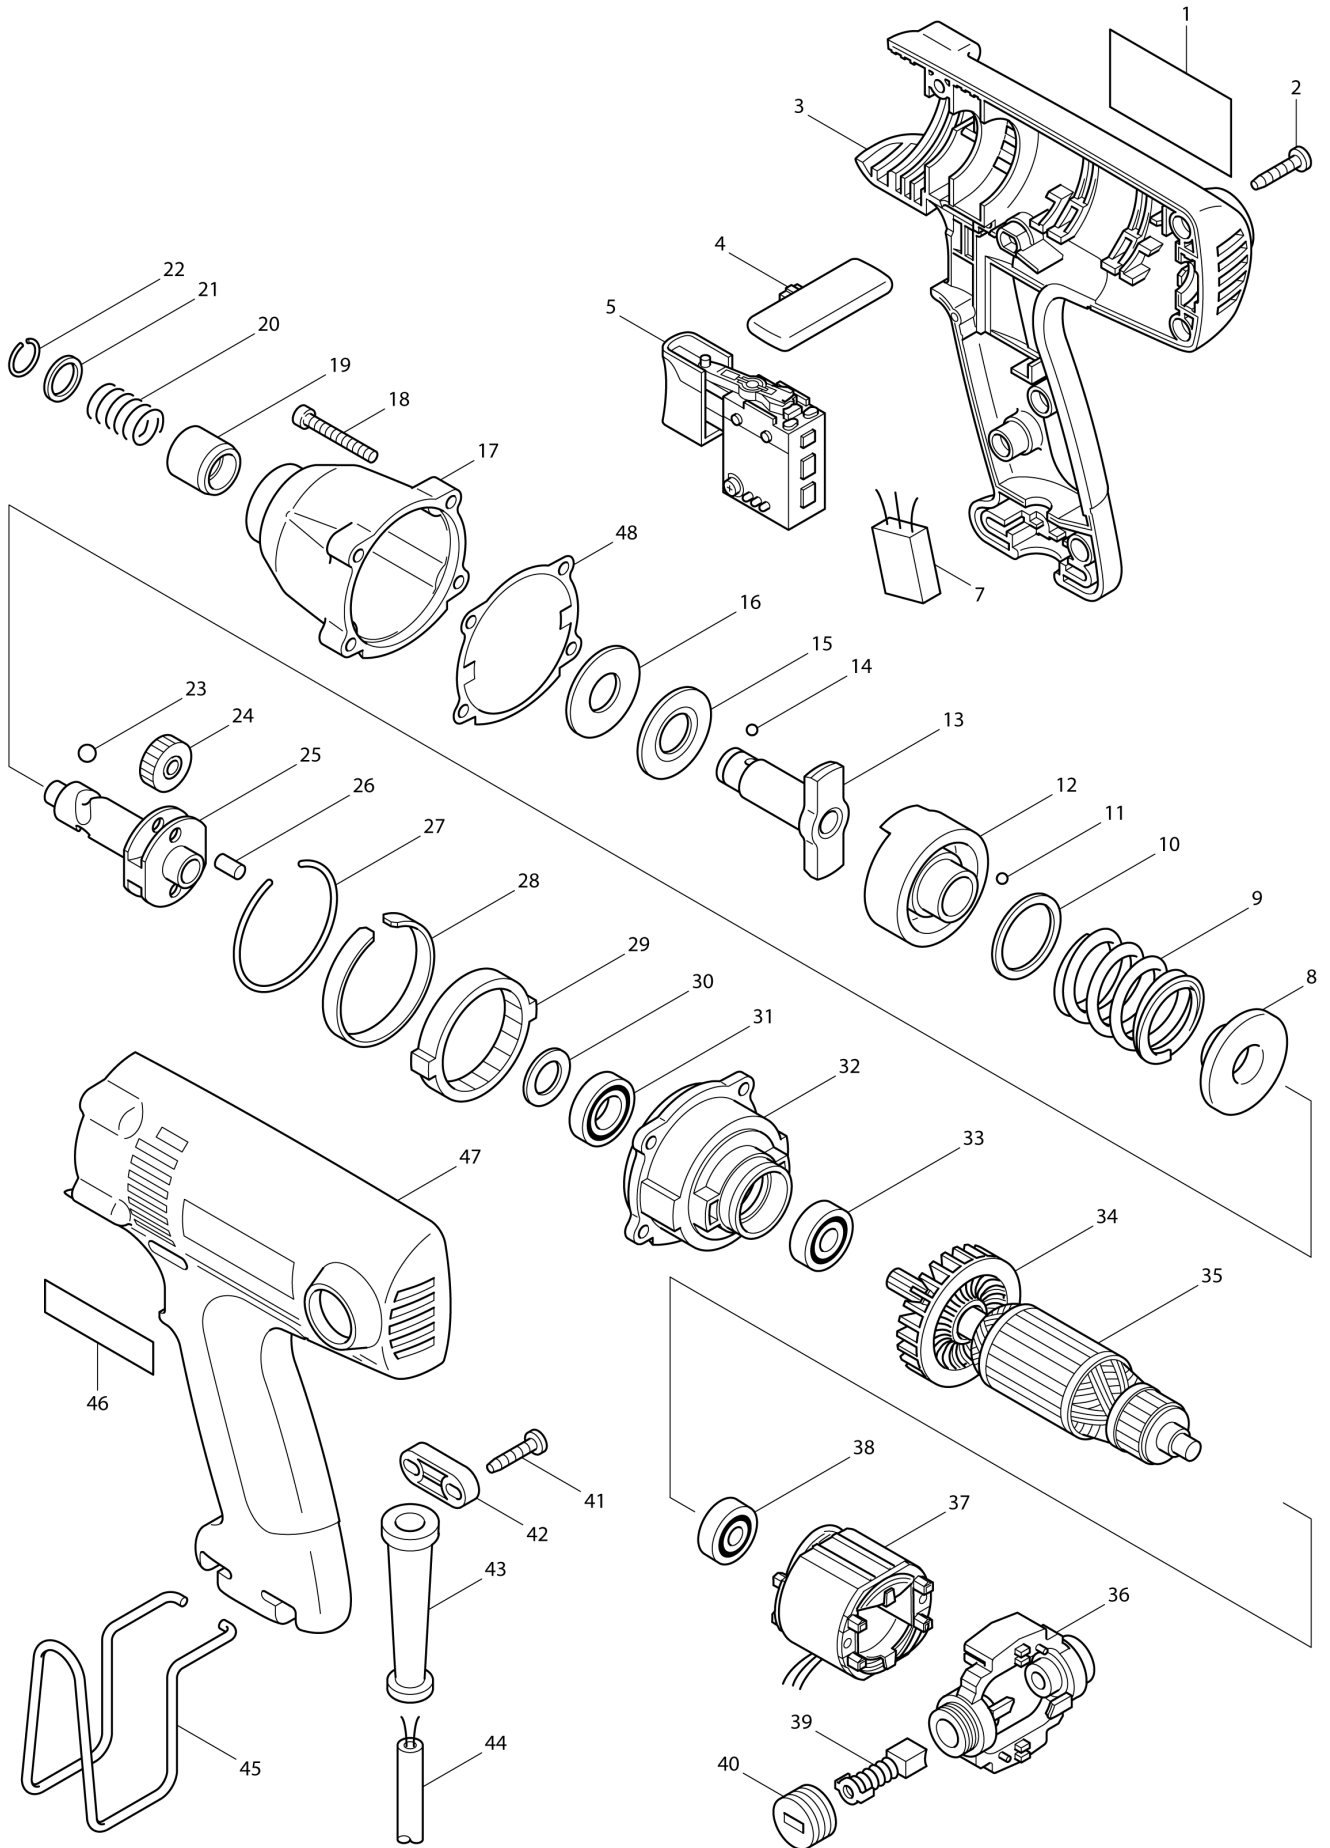

# Diagram / Parts List

**6952**

**IMPACT DRIVER**

(VN) 6952 / IMPACT DRIVER

<b>VN</b>	<b>VIETNAM</b>
-----------	----------------

**6952 / IMPACT DRIVER**

Item	Sub	Parts No.	Parts Description	Qty	I/C	E/C No.	Close No.	Remark
001		850841-2	NAME PLATE 6952	1				
002		265995-6	TAPPING SCREW 4X18	7				
003		183394-9	HOUSING SET	1				
	C10	263002-9	RUBBER PIN 4	2				
	D10		INC. 46,47					
004		417553-6	F/R CHANGE LEVER	1				
005		650505-6	SWITCH C3MA-D	1				
008		267759-4	CUP WASHER 14	1				
009		233310-2	COMPRESSION SPRING 25	1				
010		267175-0	FLAT WASHER 24	1				
011		216001-0	STEEL BALL 3.5	25				
012		324145-3	HAMMER	1				
013		324093-6	ANVIL N	1				
014		216001-0	STEEL BALL 3.5	2				
015		267226-9	FLAT WASHER 14	1				
016		261119-2	RUBBER WASHER 14	1				
017		152828-3	HAMMER CASE COMPLETE	1				
	C10	213179-0	OIL SEAL 14	1				
	C20	257709-7	SLEEVE 14	1				
018		266295-7	HEX. SOCKET HEAD BOLT M4X30	4				
019-1		324420-7	SLEEVE	1				
020		233005-7	COMPRESSION SPRING 13	1				
021		267085-1	FLAT WASHER 12	1				
022		231951-8	RING SPRING 11	1				
023		216011-7	STEEL BALL 5.6	2				
024-1		227362-3	SPUR GEAR 22	2				
025		324090-2	SPINDLE	1				
026-1		256253-1	PIN 5	2				
027		233910-8	RING SPRING 43	1				
028		344991-8	C-SLEEVE 45	1				
029		227001-5	INTERNAL GEAR 51	1				
030		267212-0	FLAT WASHER 12	1				
031		211140-1	BALL BEARING 6901LLB	1				
032		317428-8	INTERNAL GEAR CASE	1				
033		210024-0	BALL BEARING 608LLU	1				
034		240046-6	FAN 46	1				
035		517543-0	ARMATURE ASS'Y 220V	1				220-230V
	D10		INC. 33,34,38					
036		152990-4	HOLDER ARM COMPLETE	1				
	C10	643981-1	BRUSH HOLDER 6X9	2				
037		635033-2	FIELD 220V	1				220-230V
038		211021-9	BALL BEARING 607LLB	1				
039		B-80391	CARBON BRUSH SET CB-411A	1				220-230V
040		643928-5	BRUSH HOLDER CAP	2				
041		265995-6	TAPPING SCREW 4X18	2				
042		687052-4	STRAIN RELIEF	1				220-230V
043		682559-5	CORD GUARD 8	1				220-230V
044		691065-9	POWER SUPPLY CORD 0.75-2-2.5	1				220-230V
045		324284-9	HOOK	1				
046		819063-3	MAKITA LABEL	1				
047		183394-9	HOUSING SET	1				
	C10	263002-9	RUBBER PIN 4	2				
	D10		INC. 3,46					
048		442137-1	GASKET	1				
A01-2		784203-1	PHILLIPS BIT 2-65	1				
A02		824630-1	PLASTIC CARRYING CASE	1				
	C10	186347-7	SLIDE LATCH SET	1				