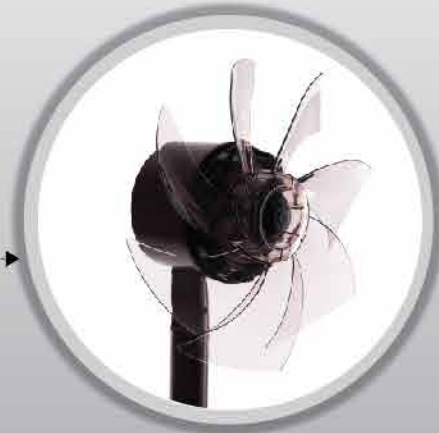

Đảo chiều 3D

3D

Thiết kế Winglet
giảm thiểu tối đa
tiếng ồn

Công suất
định mức
13w

Tiết kiệm
năng lượng ~76%
so với quạt điện
thông thường

R30A-DV

6.990.000 VND

- Đường kính cánh 30cm
- Công suất 13W
- Lưu lượng gió 24m³/min
- 5 cấp độ vận hành
- Chế độ gió tự nhiên
- Khoá trẻ em
- Hẹn giờ BẬT (2-4-6 giờ)/TẮT (1-2-4-6 giờ)

- Màu sắc -
● Đỏ
○ Trắng

MEQ (Mitsubishi Electric Quality) là biểu tượng của sự theo đuổi không ngừng những giới hạn về mặt chất lượng, sự tinh xảo trong từng chi tiết, sự tận tâm trong việc phát triển & sản xuất những thiết bị điện gia dụng thân thiện với môi trường, những sản phẩm công nghiệp đáng kinh ngạc, hệ thống cơ sở hạ tầng công cộng chắc chắn và những công nghệ không gian truyền cảm hứng. Vì thế, khi thấy biểu tượng **MEQ**, bạn biết rằng một sản phẩm chất lượng đã được tạo ra.

BỀN BỈ MẠNH MẼ

Động cơ vỏ kín tra dầu tự động. Hiệu suất vận hành mạnh mẽ và tuổi thọ cao.

THIẾT KẾ HIỆN ĐẠI

Cánh quạt và mô tơ nhỏ gọn R30A-DV & R30A-MV

MÁT LÀNH DỄ CHỊU

Chức năng gió tự nhiên mang lại luồng gió mô phỏng gió mát trong tự nhiên, cường độ thổi thay đổi liên tục phù hợp với nhịp sinh học cơ thể con người. Tạo nên cảm giác mát lạnh và dễ chịu.

TIỆN NGHI HIỆN ĐẠI

Chức năng cài đặt có thể hẹn giờ **BẬT** hoặc hẹn giờ **TẮT** với khung giờ rộng,, nhiều lựa chọn 1-2-4-8 giờ. Hoàn toàn tiện nghi khi sử dụng.

Đèn ● : hẹn giờ **TẮT**
Đèn ● : hẹn giờ **BẬT**