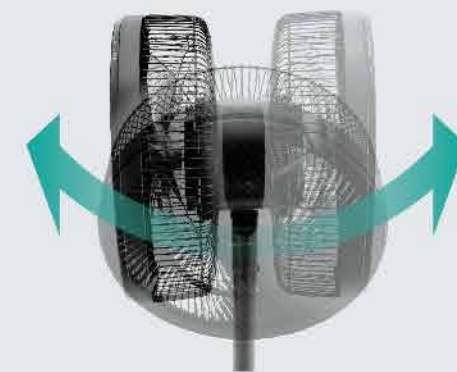

- Màu sắc-
- Trắng

Hộp số chỉnh cấp độ gió

ĐẢO CHIỀU 3D

Duy nhất từ Mitsubishi Electric

Quạt đảo
theo chiều dọc

90°

Quạt đảo
theo chiều ngang

180°

Đảo chiều 3D

3D

Thiết kế Winglet
giảm thiểu tối đa
tiếng ồn

Công suất
định mức
13w

Tiết kiệm
năng lượng ~76%
so với quạt điện
thông thường

R30A-DV

6.990.000 VND

- Đường kính cánh 30cm
- Công suất 13W
- Lưu lượng gió 24m³/min
- 5 cấp độ vận hành
- Chế độ gió tự nhiên
- Khoá trẻ em
- Hẹn giờ BẬT (2-4-6 giờ)/TẮT (1-2-4-6 giờ)