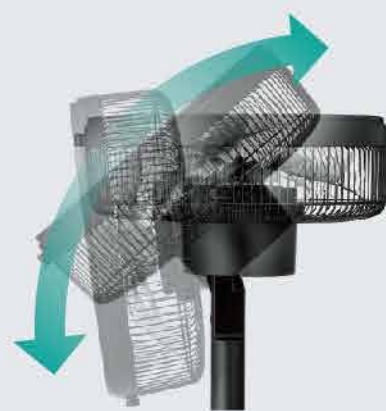

ĐẢO CHIỀU 3D

Duy nhất từ Mitsubishi Electric

Quạt đảo
theo chiều dọc

90°