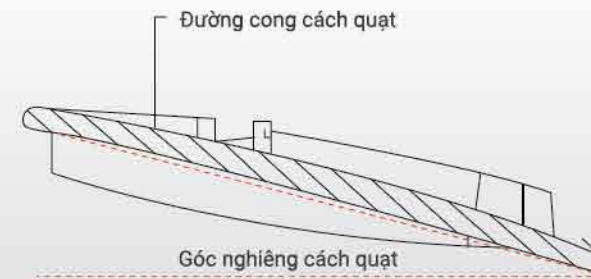

Remote
điều khiển từ xa

| LƯU LƯỢNG GIÓ MẠNH

Thiết kế đường cong 3D ở tâm cánh quạt giúp đón gió hiệu quả.

THIẾT KẾ CÁNH QUẠT 3D

Thiết kế cánh quạt 3D độc đáo và duy nhất giúp mang lại luồng gió êm ái và mạnh mẽ, tuy vậy vẫn giảm thiểu tối đa tiếng ồn.