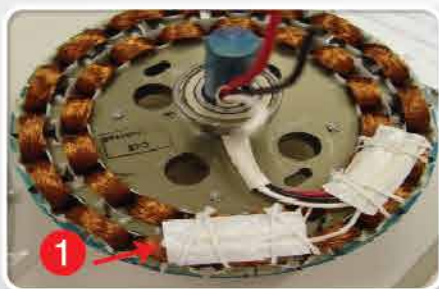

C60-GW/Y

1.450.000VND

- Đường kính cánh 150cm
- Chiều dài ti 49cm
- Công suất 68W
- Lưu lượng gió 270m³/min
- 4 cấp độ vận hành
- Cánh chống rỉ siêu bền

*Lưu ý: Không sử dụng dimmer (thiết bị chiết áp) cho model này.

1. -Màu sắc-
2. Trắng