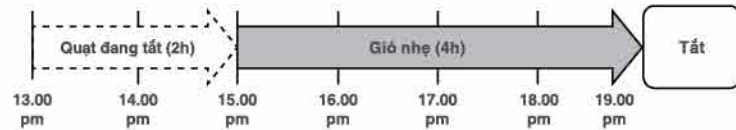

- Màu sắc-
- Đỏ
 - Xám đậm

Bảng điều khiển

Điều khiển từ xa

LV16-RV

2.590.000 VND

- Đường kính cánh 40cm
- Công suất 48W
- Lưu lượng gió 86m³/min
- 3 cấp độ vận hành
- Chế độ gió tự nhiên
- Hẹn giờ **BẬT/TẮT** (1-2-4-8 giờ)
- Độ cao điều chỉnh (121 - 140cm)

- Màu sắc-
- Đỏ
 - Xám đậm
 - Xám nhạt
 - Xanh

Bảng điều khiển

Điều khiển từ xa

QUẠT LỬNG TATAMI

Vị trí điều khiển

CHẾ ĐỘ RHYTHM

Chức năng gió tự nhiên mang lại luồng gió mô phỏng gió mát trong tự nhiên, cường độ thổi thay đổi liên tục phù hợp với nhịp sinh học cơ thể con người. Tạo nên cảm giác mát lạnh và dễ chịu.

HẸN GIỜ TẮT/ MỞ LIÊN HOÀN

Tính năng độc đáo tối đa hoá sự tiện lợi cho việc sử dụng khi có thể hẹn giờ tắt và mở liên tục cùng lúc. Lưu ý: khi tự động mở, quạt sẽ vận hành ở chế độ gió nhẹ (Low).

Với thiết kế có ngăn chứa điều khiển từ xa

Chân đế có thể tháo rời, cất giữ dễ dàng và gọn nhẹ

R30-HRV

2.290.000 VND

- Đường kính cánh 30cm
- Công suất 39W
- Lưu lượng gió 47m³/min
- 3 cấp độ vận hành
- Chế độ gió tự nhiên
- Hẹn giờ **BẬT** (2-4-6 giờ)/**TẮT** (1-2-4-8 giờ)
- Độ cao điều chỉnh (85 - 105cm)