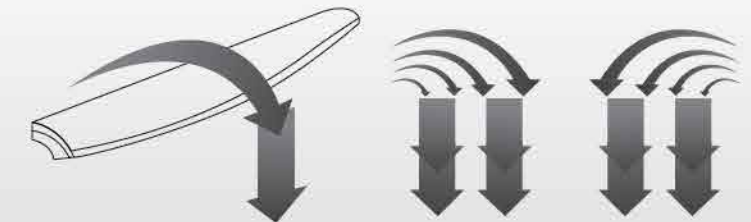

Remote
điều khiển từ xa

| LƯU LƯỢNG GIÓ MẠNH

Thiết kế đường cong 3D ở tâm cánh quạt giúp đón gió hiệu quả.

THIẾT KẾ CÁNH QUẠT 3D

Thiết kế cánh quạt 3D độc đáo và duy nhất giúp mang lại luồng gió êm ái và mạnh mẽ, tuy vậy vẫn giảm thiểu tối đa tiếng ồn.