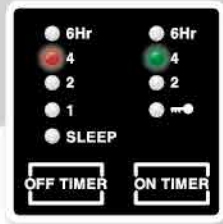

- Màu sắc-
- Đỏ
 - Xám đậm

Bảng điều khiển

Điều khiển từ xa

LV16-RV

2.590.000 VND

- Đường kính cánh 40cm
- Công suất 48W
- Lưu lượng gió 86m³/min
- 3 cấp độ vận hành
- Chế độ gió tự nhiên
- Hẹn giờ **BẬT/TẮT** (1-2-4-8 giờ)
- Độ cao điều chỉnh (121 - 140cm)

- Màu sắc-
- Đỏ
 - Xám đậm
 - Xám nhạt
 - Xanh

Bảng điều khiển

Điều khiển từ xa

QUẠT LỬNG TATAMI

Vị trí điều khiển

CHẾ ĐỘ RHYTHM

Chức năng gió tự nhiên mang lại luồng gió mô phỏng gió mát trong tự nhiên, cường độ thổi thay đổi liên tục phù hợp với nhịp sinh học cơ thể con người. Tạo nên cảm giác mát lạnh và dễ chịu.

HẸN GIỜ TẮT/ MỞ LIÊN HOÀN

Tính năng độc đáo tối đa hoá sự tiện lợi cho việc sử dụng khi có thể hẹn giờ tắt và mở liên tục cùng lúc. Lưu ý: khi tự động mở, quạt sẽ vận hành ở chế độ gió nhẹ (Low).

Với thiết kế có ngăn chứa điều khiển từ xa