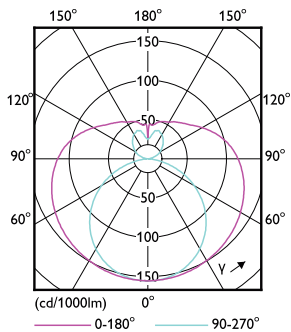

## Photometric data

LEDtube COR 1 14,5W G13 1600lm-LDD

LEDtube COR 1 14,5W G13 1600lm 840-POC