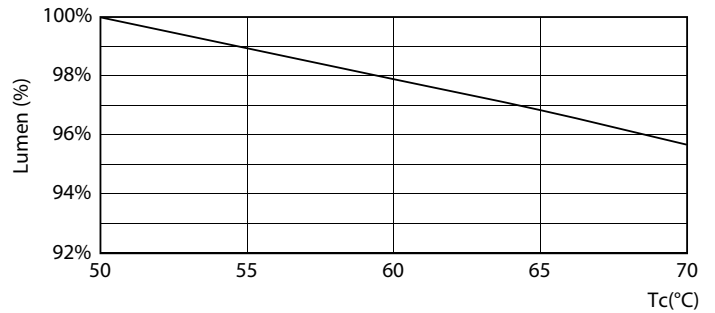

LEDtube COR 114,5W 30K LumenVsTc-LMP

CorePro LEDtube EM/Mains T8

Photometric data

LEDtube COR 114,5W G13 1600lm 840-GUL

Lifetime