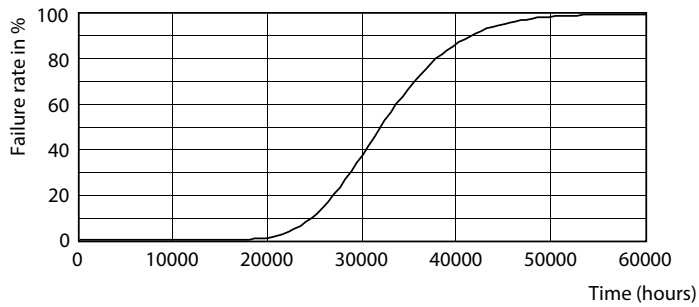

LEDtube 30K