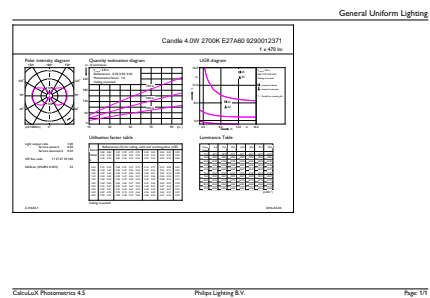

Đèn LEDbulbs sợi đốt cổ điển

Mức tiêu thụ năng lượng kWh/1000 h	4 kWh
Thông số sản phẩm	
Mã sản phẩm đầy đủ	871869657419500
Tên sản phẩm khác	LEDClassic 4-50W A60 E27 WW CL ND APR
EAN/UPC - Sản phẩm	8718696574195

Mã đơn hàng	929001237108
Phần tử - Số lượng trên một bộ	1
Phần tử - Số bộ trên một hộp ngoài	12
Số vật liệu (12 chữ số)	929001237108
Trọng lượng tịnh SAP (Bộ)	0,030 kg

Bản vẽ kích thước

Product	D	C
LEDClassic 4-50W A60 E27 WW CL ND APR	60 mm	104 mm

filament 4.5W-40W 470lm NAD 2700K E27ND

Dữ liệu phân bố ánh sáng

LED Lamps, Lightcolour /827 ND CL

CorePro LEDbulb ND 4-40W A60 827