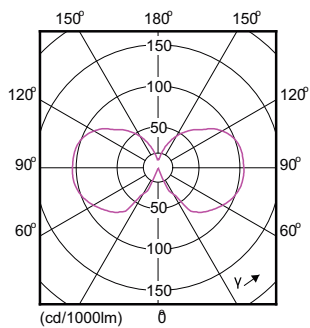

CorePro LEDbulb ND 4-40W A60 827