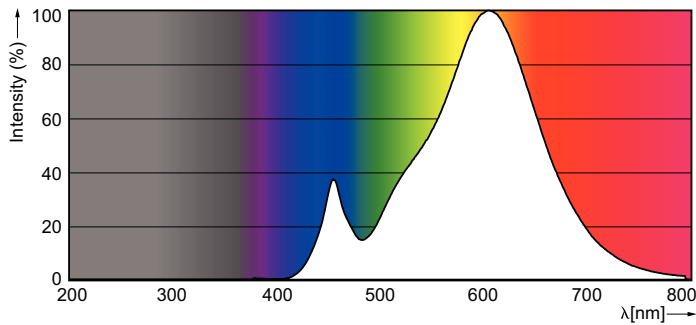

Đèn LEDbulbs sợi đốt cổ điển

Mức tiêu thụ năng lượng kWh/1000 h	4 kWh
Thông số sản phẩm	
Mã sản phẩm đầy đủ	871869657419500
Tên sản phẩm khác	LEDClassic 4-50W A60 E27 WW CL ND APR
EAN/UPC - Sản phẩm	8718696574195

Mã đơn hàng	929001237108
Phần tử - Số lượng trên một bộ	1
Phần tử - Số bộ trên một hộp ngoài	12
Số vật liệu (12 chữ số)	929001237108
Trọng lượng tịnh SAP (Bộ)	0,030 kg

Bản vẽ kích thước

Product	D	C
LEDClassic 4-50W A60 E27 WW CL ND APR	60 mm	104 mm

filament 4.5W-40W 470lm NAD 2700K E27ND

Dữ liệu phân bố ánh sáng

LED Lamps, Lightcolour /827 ND CL

CorePro LEDbulb ND 4-40W A60 827