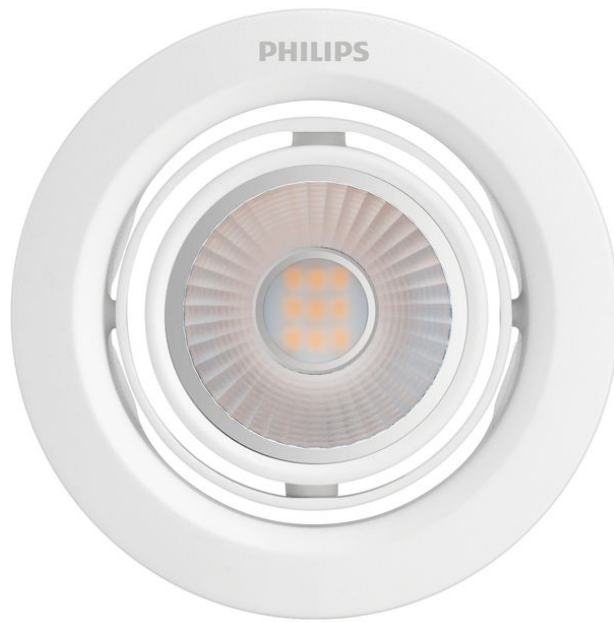

PHILIPS

Đèn chiếu sáng lắp
chìm

ĐÈN 59776 POMERON 070 7W
40K WH

trắng

LED

59776/31/H3

Mang ánh sáng đặc biệt cho ngôi nhà bạn

Tận dụng hướng đèn theo những cách khác nhau với đầu có thể điều chỉnh của đèn chiếu điểm Philips Pomeron LED xoay 2 trục. Với thiết kế trắng thanh lịch, loại đèn này nâng cao vẻ đẹp cho nội thất của bạn với chùm sáng mạnh tập trung để tạo điểm nhấn.

Dễ dàng trải nghiệm

- Góc chiếu sáng có thể điều chỉnh

Tiết kiệm năng lượng

- Chân lưu thông Philips lắp sẵn

Những nét chính

Góc chiếu sáng có thể điều chỉnh

Tiết kiệm năng lượng, tuổi thọ cao

Các thông số

Thiết kế và hoàn thiện

- Màu sắc: trắng
- Chất liệu: kim loại/nhựa

Tính năng khác/phụ kiện đi kèm

- Đầu đèn chiếu sáng điểm có thể điều chỉnh: Có
- Có thể điều chỉnh độ sáng bằng điều khiển từ xa: Không
- LED tích hợp: Có
- Đi kèm bộ điều khiển từ xa: Không
- Đèn trang trí giữa bàn: Có

Đặc điểm chiếu sáng

- Góc chiếu: 30 °
- Chỉ số hoàn màu (CRI): 80

Những thông tin khác

- Được thiết kế đặc biệt cho: Chức năng
- Phong cách: Chức năng
- Loại bóng: Đèn chiếu điểm
- EyeComfort: Có

Kích thước và trọng lượng sản phẩm