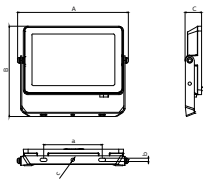

Application Conditions

Ambient temperature range	-40 to +50 °C
---------------------------	---------------

Product Data

Full product code	871951453268799
Order product name	BVP150 LED9/WW PSU 10W SWB G2 GM
EAN/UPC - Product	8719514532687
Order code	911401810283
Numerator - Quantity Per Pack	1
Numerator - Packs per outer box	36
Material Nr. (12NC)	911401810283
Net Weight (Piece)	0.300 kg

Dimensional drawing

BVP150								
	10W	20W	30W	50W	70W	100W	150W	200W
A	107	141	188	220	273	320	382	454
B	99	122	155	175	202	246	289	331
C	29	27	28	30	33	37	39	40
a	45	75	100	125	125	160	200	250
b	5	5	6	8,5	8,5	8,5	8,5	10,5
c	5,5	5,5	6,5	9	9	9	9	11