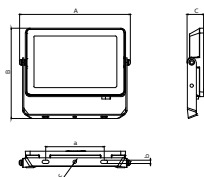

Application Conditions

Ambient temperature range	-40 to +50 °C
---------------------------	---------------

Product Data

Full product code	871951453258899
Order product name	BVP150 LED27/NW PSU 30W SWB G2 GM
EAN/UPC - Product	8719514532588
Order code	911401823283
Numerator - Quantity Per Pack	1
Numerator - Packs per outer box	24
Material Nr. (12NC)	911401823283
Net Weight (Piece)	0.540 kg

Dimensional drawing

BVP150								
	10W	20W	30W	50W	70W	100W	150W	200W
A	107	141	188	220	273	320	382	454
B	99	122	155	175	202	246	289	331
C	29	27	28	30	33	37	39	40
a	45	75	100	125	125	160	200	250
b	5	5	6	8,5	8,5	8,5	8,5	10,5
c	5,5	5,5	6,5	9	9	9	9	11