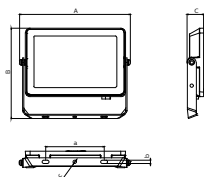

Application Conditions

Ambient temperature range	-40 to +50 °C
---------------------------	---------------

Product Data

Full product code	871951453257199
Order product name	BVP150 LED45/NW PSU 50W SWB G2 GM
EAN/UPC - Product	8719514532571
Order code	911401824283
Numerator - Quantity Per Pack	1
Numerator - Packs per outer box	24
Material Nr. (12NC)	911401824283
Net Weight (Piece)	0.720 kg

Dimensional drawing

BVP150								
	10W	20W	30W	50W	70W	100W	150W	200W
A	107	141	188	220	273	320	382	454
B	99	122	155	175	212	246	289	331
C	29	27	28	30	33	37	39	40
a	45	75	100	125	125	160	200	250
b	5	5	6	8,5	8,5	8,5	8,5	10,5
c	5,5	5,5	6,5	9	9	9	9	11