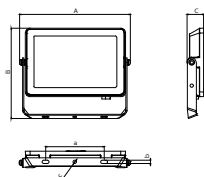

## Dimensional drawing

BVP150								
	10W	20W	30W	50W	70W	100W	150W	200W
A	107	141	188	220	273	320	382	454
B	99	122	155	175	202	246	289	331
C	29	27	28	30	33	37	39	40
a	45	75	100	125	125	160	200	250
b	5	5	6	8,5	8,5	8,5	8,5	10,5
c	5,5	5,5	6,5	9	9	9	9	11