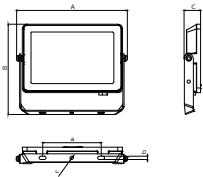

Application Conditions

Ambient temperature range	-40 to +50 °C
---------------------------	---------------

Product Data

Full product code	871951453247299
Order product name	BVP150 LED90/CW PSU 100W SWB G2 GM
EAN/UPC - Product	8719514532472
Order code	911401836283
Numerator - Quantity Per Pack	1
Numerator - Packs per outer box	12
Material Nr. (12NC)	911401836283
Net Weight (Piece)	1.700 kg

Dimensional drawing

BVP150								
	10W	20W	30W	50W	70W	100W	150W	200W
A	107	141	188	220	273	320	382	454
B	99	122	155	175	202	246	289	331
C	29	27	28	30	33	37	39	40
a	45	75	100	125	125	160	200	250
b	5	5	6	8,5	8,5	8,5	8,5	10,5
c	5,5	5,5	6,5	9	9	9	9	11