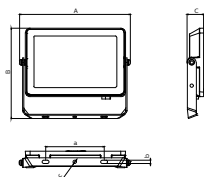

Application Conditions

Ambient temperature range	-40 to +50 °C
---------------------------	---------------

Product Data

Full product code	871951453246599
Order product name	BVP150 LED135/CW PSU 150W SWB G2 GM
EAN/UPC - Product	8719514532465
Order code	911401837283
Numerator - Quantity Per Pack	1
Numerator - Packs per outer box	6
Material Nr. (12NC)	911401837283
Net Weight (Piece)	2.400 kg

Dimensional drawing

BVP150								
	10W	20W	30W	50W	70W	100W	150W	200W
A	107	141	188	220	273	320	382	454
B	99	122	155	175	202	246	289	331
C	29	27	28	30	33	37	39	40
a	45	75	100	125	125	160	200	250
b	5	5	9	8,5	8,5	8,5	8,5	10,5
c	5,5	5,5	6,5	9	9	9	9	11