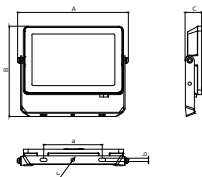

## Dimensional drawing

BVP150								
	10W	20W	30W	50W	70W	100W	150W	200W
A	107	141	188	220	273	320	382	454
B	99	122	155	175	202	246	289	331
C	29	27	28	30	33	37	39	40
a	45	75	100	125	125	160	200	250
b	5	5	6	8,5	8,5	8,5	8,5	10,5
c	5,5	5,5	6,5	9	9	9	9	11