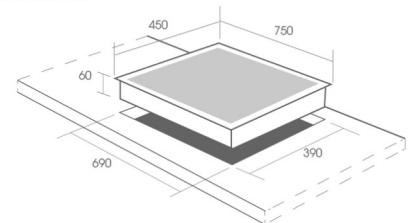

THÔNG SỐ KỸ THUẬT

- Hệ thống đánh lửa bằng Pin(IC)
- Lượng gas tiêu thụ: 0,03Kg
- Kích thước mặt kính: 750x450mm
- Kích thước khoét đá: 690x390mm