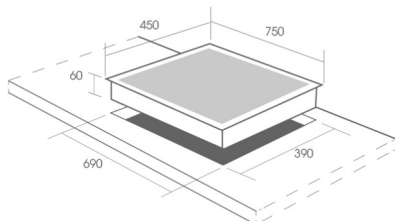

THÔNG SỐ KỸ THUẬT

- Hệ thống đánh lửa bằng Pin(IC)
- Lượng gas tiêu thụ: 0,03Kg
- Kích thước mặt kính: 750x430mm
- Kích thước khoét đá: 680x370mm

CZ ER688

TÍNH NĂNG SẢN PHẨM

- Bếp Gas âm: 2 lò
- Hệ thống chia lửa bằng Inox chịu nhiệt và hợp kim
- Hệ thống lửa xoáy tối ưu nhiệt lượng tỏa ra ngoài
- Pép hãm bằng đồng, tiết kiệm gas
- Kiềng gang đúc an toàn siêu bền
- Cảm ứng ngắt gas nhiệt + điện tự động, an toàn
- Mặt kính dày 12mm chịu lực, chịu nhiệt cao
- Cụm van bằng đồng an toàn
- Hệ thống 3 vòng lửa

THÔNG SỐ KỸ THUẬT

- Hệ thống đánh lửa bằng Pin(IC)
- Lượng gas tiêu thụ: 0,03Kg
- Kích thước mặt kính: 760x450mm
- Kích thước khoét đá: 700x400mm

CZ EB688

TÍNH NĂNG SẢN PHẨM

- Bếp Gas âm: 2 lò
- Hệ thống chia lửa bằng Inox chịu nhiệt và hợp kim
- Hệ thống lửa xoáy tối ưu nhiệt lượng tỏa ra ngoài
- Pép hãm bằng đồng, tiết kiệm gas
- Kiềng gang đúc an toàn siêu bền
- Cảm ứng ngắt gas nhiệt + điện tự động, an toàn
- Mặt kính dày 12mm chịu lực, chịu nhiệt cao
- Cụm van bằng đồng an toàn
- Hệ thống 3 vòng lửa

THÔNG SỐ KỸ THUẬT

- Hệ thống đánh lửa bằng Pin(IC)
- Lượng gas tiêu thụ: 0,03Kg
- Kích thước mặt kính: 760x450mm
- Kích thước khoét đá: 700x400mm

CZ 762

TÍNH NĂNG SẢN PHẨM

- Bếp Gas âm: 2 lò
- Hệ thống chia lửa Horisun chất lượng cao
- Pép hãm bằng đồng, tiết kiệm gas
- Kiềng gang đúc an toàn siêu bền
- Cảm ứng ngắt gas nhiệt + điện tự động, an toàn
- Mặt kính dày 8mm chịu lực, chịu nhiệt cao
- Cụm van bằng đồng an toàn

THÔNG SỐ KỸ THUẬT

- Hệ thống đánh lửa bằng Pin(IC)
- Lượng gas tiêu thụ: 0,03Kg
- Kích thước mặt kính: 750x450mm
- Kích thước khoét đá: 690x390mm

CZ 862

TÍNH NĂNG SẢN PHẨM

- Bếp Gas âm: 2 lò
- Hệ thống chia lửa Horisun chất lượng cao
- Pép hãm bằng đồng, tiết kiệm gas
- Kiềng gang đúc an toàn siêu bền
- Cảm ứng ngắt gas nhiệt + điện tự động, an toàn
- Mặt kính dày 8mm chịu lực, chịu nhiệt cao
- Cụm van bằng đồng an toàn