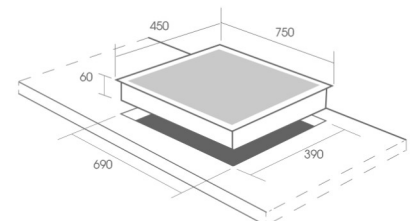

THÔNG SỐ KỸ THUẬT

- Hệ thống đánh lửa bằng Pin(IC)
- Lượng gas tiêu thụ: 0,03Kg
- Kích thước mặt kính: 760x450mm
- Kích thước khoét đá: 700x400mm

CZ EB688

TÍNH NĂNG SẢN PHẨM

- Bếp Gas âm: 2 lò
- Hệ thống chia lửa bằng Inox chịu nhiệt và hợp kim
- Hệ thống lửa xoáy tối ưu nhiệt lượng tỏa ra ngoài
- Pép hãm bằng đồng, tiết kiệm gas
- Kiềng gang đúc an toàn siêu bền
- Cảm ứng ngắt gas nhiệt + điện tự động, an toàn
- Mặt kính dày 12mm chịu lực, chịu nhiệt cao
- Cụm van bằng đồng an toàn
- Hệ thống 3 vòng lửa

THÔNG SỐ KỸ THUẬT

- Hệ thống đánh lửa bằng Pin(IC)
- Lượng gas tiêu thụ: 0,03Kg
- Kích thước mặt kính: 750x450mm
- Kích thước khoét đá: 690x390mm

CZ 862

TÍNH NĂNG SẢN PHẨM

- Bếp Gas âm: 2 lò
- Hệ thống chia lửa Horisun chất lượng cao
- Pép hãm bằng đồng, tiết kiệm gas
- Kiềng gang đúc an toàn siêu bền
- Cảm ứng ngắt gas nhiệt + điện tự động, an toàn
- Mặt kính dày 8mm chịu lực, chịu nhiệt cao
- Cụm van bằng đồng an toàn

THÔNG SỐ KỸ THUẬT

- Hệ thống đánh lửa bằng Pin(IC)
- Lượng gas tiêu thụ: 0,03Kg
- Kích thước mặt kính: 750x450mm
- Kích thước khoét đá: 690x390mm

CZ 662

TÍNH NĂNG SẢN PHẨM

- Bếp Gas âm: 2 lò
- Hệ thống chia lửa Horison chất lượng cao
- Pép hãm bằng đồng, tiết kiệm gas
- Kiềng gang đúc an toàn siêu bền
- Cắm ứng ngắt gas nhiệt + điện tự động, an toàn
- Mặt kính dày 8mm chịu lực, chịu nhiệt cao
- Cụm van bằng đồng an toàn

THÔNG SỐ KỸ THUẬT

- Hệ thống đánh lửa bằng Pin(IC)
- Lượng gas tiêu thụ: 0,03Kg
- Kích thước mặt kính: 730x430mm
- Kích thước khoét đá: 660x360mm

CZ 68H

TÍNH NĂNG SẢN PHẨM

- Bếp Gas âm: 2 lò
- Hệ thống mâm chia lửa bằng gốm
- Pép hãm bằng đồng, tiết kiệm gas
- Kiềng gang đúc an toàn siêu bền
- Mặt kính dày 7mm chịu lực, chịu nhiệt cao
- Cụm van bằng đồng an toàn