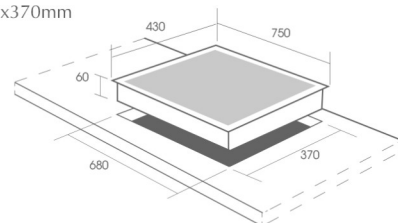

THÔNG SỐ KỸ THUẬT

- Hệ thống đánh lửa bằng Pin(IC)
- Lượng gas tiêu thụ: 0,03Kg
- Kích thước mặt kính: 730x430mm
- Kích thước khoét đá: 660x360mm

CZ 68H

TÍNH NĂNG SẢN PHẨM

- Bếp Gas âm: 2 lò
- Hệ thống mâm chia lửa bằng gốm
- Pép hãm bằng đồng, tiết kiệm gas
- Kiềng gang đúc an toàn siêu bền
- Mặt kính dày 7mm chịu lực, chịu nhiệt cao
- Cụm van bằng đồng an toàn

THÔNG SỐ KỸ THUẬT

- Hệ thống đánh lửa bằng Pin(IC)
- Lượng gas tiêu thụ: 0,03Kg
- Kích thước mặt kính: 750x430mm
- Kích thước khoét đá: 680x370mm

CZ 226T

TÍNH NĂNG SẢN PHẨM

- Bếp Gas âm: 2 lò
- Hệ thống chia lửa bằng đồng mạ sơn tĩnh điện
- Pép hãm bằng đồng, tiết kiệm gas
- Kiềng gang đúc an toàn siêu bền
- Mặt kính dày 7mm chịu lực, chịu nhiệt cao
- Cụm van bằng đồng an toàn

THÔNG SỐ KỸ THUẬT

- Hệ thống đánh lửa bằng Pin(IC)
- Lượng gas tiêu thụ: 0,03Kg
- Kích thước mặt kính: 750x430mm
- Kích thước khoét đá: 680x370mm

CZ 488B

TÍNH NĂNG SẢN PHẨM

- Bếp Gas âm: 2 lò
- Hệ thống chia lửa bằng đồng mạ Crom
- Pép hãm bằng đồng, tiết kiệm gas
- Kiềng gang đúc an toàn siêu bền
- Mặt kính dày 7mm chịu lực, chịu nhiệt cao
- Cụm van bằng đồng an toàn

THÔNG SỐ KỸ THUẬT

- Hệ thống đánh lửa bằng Pin(IC)
- Lượng gas tiêu thụ: 0,03Kg
- Kích thước mặt kính: 750x430mm
- Kích thước khoét đá: 680x370mm

CZ 26MI

TÍNH NĂNG SẢN PHẨM

- Bếp Gas âm: 2 lò
- Hệ thống chia lửa bằng gang hợp kim
- Pép hâm làm bằng hợp kim, tiết kiệm gas
- Kiếng gang sơn tĩnh điện an toàn siêu bền
- Cảm ứng ngắt gas nhiệt + điện tự động, an toàn
- Mặt kính dày 8mm chịu lực, chịu nhiệt cao
- Cụm van bằng đồng an toàn