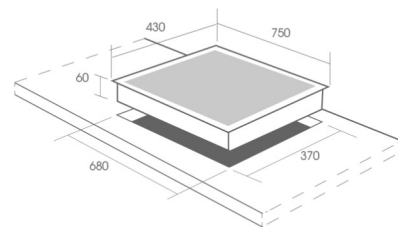

THÔNG SỐ KỸ THUẬT

- Hệ thống đánh lửa bằng Pin(IC)
- Lượng gas tiêu thụ: 0,03Kg
- Kích thước mặt kính: 750x450mm
- Kích thước khoét đá: 690x390mm

CZ 662

TÍNH NĂNG SẢN PHẨM

- Bếp Gas âm: 2 lò
- Hệ thống chia lửa Horison chất lượng cao
- Pép hãm bằng đồng, tiết kiệm gas
- Kiềng gang đúc an toàn siêu bền
- Cắm ứng ngắt gas nhiệt + điện tự động, an toàn
- Mặt kính dày 8mm chịu lực, chịu nhiệt cao
- Cụm van bằng đồng an toàn

THÔNG SỐ KỸ THUẬT

- Hệ thống đánh lửa bằng Pin(IC)
- Lượng gas tiêu thụ: 0,03Kg
- Kích thước mặt kính: 730x430mm
- Kích thước khoét đá: 660x360mm

CZ 68H

TÍNH NĂNG SẢN PHẨM

- Bếp Gas âm: 2 lò
- Hệ thống mâm chia lửa bằng gốm
- Pép hãm bằng đồng, tiết kiệm gas
- Kiềng gang đúc an toàn siêu bền
- Mặt kính dày 7mm chịu lực, chịu nhiệt cao
- Cụm van bằng đồng an toàn

THÔNG SỐ KỸ THUẬT

- Hệ thống đánh lửa bằng Pin(IC)
- Lượng gas tiêu thụ: 0,03Kg
- Kích thước mặt kính: 750x430mm
- Kích thước khoét đá: 680x370mm

CZ 226T

TÍNH NĂNG SẢN PHẨM

- Bếp Gas âm: 2 lò
- Hệ thống chia lửa bằng đồng mạ sơn tĩnh điện
- Pép hãm bằng đồng, tiết kiệm gas
- Kiềng gang đúc an toàn siêu bền
- Mặt kính dày 7mm chịu lực, chịu nhiệt cao
- Cụm van bằng đồng an toàn

THÔNG SỐ KỸ THUẬT

- Hệ thống đánh lửa bằng Pin(IC)
- Lượng gas tiêu thụ: 0,03Kg
- Kích thước mặt kính: 750x430mm
- Kích thước khoét đá: 680x370mm

CZ 488B

TÍNH NĂNG SẢN PHẨM

- Bếp Gas âm: 2 lò
- Hệ thống chia lửa bằng đồng mạ Crom
- Pép hãm bằng đồng, tiết kiệm gas
- Kiềng gang đúc an toàn siêu bền
- Mặt kính dày 7mm chịu lực, chịu nhiệt cao
- Cụm van bằng đồng an toàn