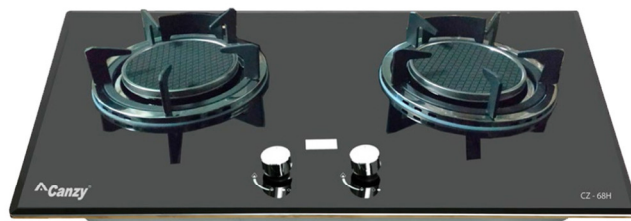

THÔNG SỐ KỸ THUẬT

- Hệ thống đánh lửa bằng Pin(IC)
- Lượng gas tiêu thụ: 0,03Kg
- Kích thước mặt kính: 760x450mm
- Kích thước khoét đá: 700x400mm

CZ EB688

TÍNH NĂNG SẢN PHẨM

- Bếp Gas âm: 2 lò
- Hệ thống chia lửa bằng Inox chịu nhiệt và hợp kim
- Hệ thống lửa xoáy tối ưu nhiệt lượng tỏa ra ngoài
- Pép hãm bằng đồng, tiết kiệm gas
- Kiềng gang đúc an toàn siêu bền
- Cảm ứng ngắt gas nhiệt + điện tự động, an toàn
- Mặt kính dày 12mm chịu lực, chịu nhiệt cao
- Cụm van bằng đồng an toàn
- Hệ thống 3 vòng lửa

THÔNG SỐ KỸ THUẬT

- Hệ thống đánh lửa bằng Pin(IC)
- Lượng gas tiêu thụ: 0,03Kg
- Kích thước mặt kính: 750x450mm
- Kích thước khoét đá: 690x390mm

CZ 862

TÍNH NĂNG SẢN PHẨM

- Bếp Gas âm: 2 lò
- Hệ thống chia lửa Horisun chất lượng cao
- Pép hãm bằng đồng, tiết kiệm gas
- Kiềng gang đúc an toàn siêu bền
- Cảm ứng ngắt gas nhiệt + điện tự động, an toàn
- Mặt kính dày 8mm chịu lực, chịu nhiệt cao
- Cụm van bằng đồng an toàn

THÔNG SỐ KỸ THUẬT

- Hệ thống đánh lửa bằng Pin(IC)
- Lượng gas tiêu thụ: 0,03Kg
- Kích thước mặt kính: 750x450mm
- Kích thước khoét đá: 690x390mm

CZ 662

TÍNH NĂNG SẢN PHẨM

- Bếp Gas âm: 2 lò
- Hệ thống chia lửa Horison chất lượng cao
- Pép hãm bằng đồng, tiết kiệm gas
- Kiềng gang đúc an toàn siêu bền
- Cắm ứng ngắt gas nhiệt + điện tự động, an toàn
- Mặt kính dày 8mm chịu lực, chịu nhiệt cao
- Cụm van bằng đồng an toàn

THÔNG SỐ KỸ THUẬT

- Hệ thống đánh lửa bằng Pin(IC)
- Lượng gas tiêu thụ: 0,03Kg
- Kích thước mặt kính: 730x430mm
- Kích thước khoét đá: 660x360mm

CZ 68H

TÍNH NĂNG SẢN PHẨM

- Bếp Gas âm: 2 lò
- Hệ thống mâm chia lửa bằng gốm
- Pép hãm bằng đồng, tiết kiệm gas
- Kiềng gang đúc an toàn siêu bền
- Mặt kính dày 7mm chịu lực, chịu nhiệt cao
- Cụm van bằng đồng an toàn