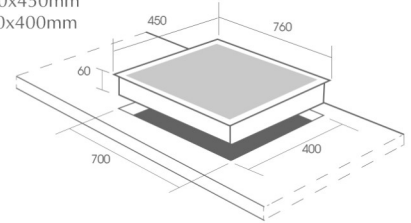

THÔNG SỐ KỸ THUẬT

- Hệ thống đánh lửa bằng Pin(IC)
- Lượng gas tiêu thụ: 0,03Kg
- Kích thước mặt kính: 750x450mm
- Kích thước khoét đá: 690x390mm

TÍNH NĂNG SẢN PHẨM

- Bếp Gas âm: 2 lò
- Hệ thống chia lửa bằng đồng nguyên chất
- Pép hãm bằng đồng, tiết kiệm gas
- Kiềng gang đúc an toàn siêu bền
- Mặt kính dày 7mm chịu lực, chịu nhiệt cao
- Cụm van bằng đồng an toàn

THÔNG SỐ KỸ THUẬT

- Hệ thống đánh lửa bằng Pin(IC)
- Lượng gas tiêu thụ: 0,03Kg
- Kích thước mặt kính: 750x430mm
- Kích thước khoét đá: 680x370mm

CZ ER688

TÍNH NĂNG SẢN PHẨM

- Bếp Gas âm: 2 lò
- Hệ thống chia lửa bằng Inox chịu nhiệt và hợp kim
- Hệ thống lửa xoáy tối ưu nhiệt lượng tỏa ra ngoài
- Pép hãm bằng đồng, tiết kiệm gas
- Kiềng gang đúc an toàn siêu bền
- Cảm ứng ngắt gas nhiệt + điện tự động, an toàn
- Mặt kính dày 12mm chịu lực, chịu nhiệt cao
- Cụm van bằng đồng an toàn
- Hệ thống 3 vòng lửa

THÔNG SỐ KỸ THUẬT

- Hệ thống đánh lửa bằng Pin(IC)
- Lượng gas tiêu thụ: 0,03Kg
- Kích thước mặt kính: 760x450mm
- Kích thước khoét đá: 700x400mm

CZ EB688

TÍNH NĂNG SẢN PHẨM

- Bếp Gas âm: 2 lò
- Hệ thống chia lửa bằng Inox chịu nhiệt và hợp kim
- Hệ thống lửa xoáy tối ưu nhiệt lượng tỏa ra ngoài
- Pép hãm bằng đồng, tiết kiệm gas
- Kiềng gang đúc an toàn siêu bền
- Cảm ứng ngắt gas nhiệt + điện tự động, an toàn
- Mặt kính dày 12mm chịu lực, chịu nhiệt cao
- Cụm van bằng đồng an toàn
- Hệ thống 3 vòng lửa

THÔNG SỐ KỸ THUẬT

- Hệ thống đánh lửa bằng Pin(IC)
- Lượng gas tiêu thụ: 0,03Kg
- Kích thước mặt kính: 760x450mm
- Kích thước khoét đá: 700x400mm

CZ 762

TÍNH NĂNG SẢN PHẨM

- Bếp Gas âm: 2 lò
- Hệ thống chia lửa Horisun chất lượng cao
- Pép hãm bằng đồng, tiết kiệm gas
- Kiềng gang đúc an toàn siêu bền
- Cảm ứng ngắt gas nhiệt + điện tự động, an toàn
- Mặt kính dày 8mm chịu lực, chịu nhiệt cao
- Cụm van bằng đồng an toàn