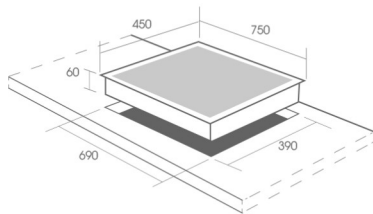

THÔNG SỐ KỸ THUẬT

- Hệ thống đánh lửa bằng Pin(IC)
- Lượng gas tiêu thụ: 0,03Kg
- Kích thước mặt kính: 750x430mm
- Kích thước khoét đá: 660x360mm

TÍNH NĂNG SẢN PHẨM

- Bếp Gas âm: 2 lò
- Hệ thống chia lửa bằng đồng mạ Crom chất lượng cao
- Pép hãm bằng đồng, tiết kiệm gas
- Kiềng gang đúc an toàn siêu bền
- Cảm ứng ngắt gas nhiệt + điện tự động, an toàn
- Mặt kính dày 8mm chịu lực, chịu nhiệt cao
- Cụm van bằng đồng an toàn
- Hệ thống 3 vòng lửa

THÔNG SỐ KỸ THUẬT

- Hệ thống đánh lửa bằng Pin(IC)
- Lượng gas tiêu thụ: 0,03Kg
- Kích thước mặt kính: 750x450mm
- Kích thước khoét đá: 690x390mm

TÍNH NĂNG SẢN PHẨM

- Bếp Gas âm: 2 lò
- Hệ thống chia lửa Horisun chất lượng cao
- Pép hãm bằng đồng, tiết kiệm gas
- Kiềng gang đúc an toàn siêu bền
- Cảm ứng ngắt gas nhiệt + điện tự động, an toàn
- Mặt kính dày 8mm chịu lực, chịu nhiệt cao
- Cụm van bằng đồng an toàn
- Hệ thống 3 vòng lửa

THÔNG SỐ KỸ THUẬT

- Hệ thống đánh lửa bằng Pin(IC)
- Lượng gas tiêu thụ: 0,03Kg
- Kích thước mặt kính: 750x450mm
- Kích thước khoét đá: 690x390mm

TÍNH NĂNG SẢN PHẨM

- Bếp Gas âm: 2 lò
- Hệ thống chia lửa bằng đồng nguyên chất
- Pép hãm bằng đồng, tiết kiệm gas
- Kiềng gang đúc an toàn siêu bền
- Mặt kính dày 7mm chịu lực, chịu nhiệt cao
- Cụm van bằng đồng an toàn

THÔNG SỐ KỸ THUẬT

- Hệ thống đánh lửa bằng Pin(IC)
- Lượng gas tiêu thụ: 0,03Kg
- Kích thước mặt kính: 750x430mm
- Kích thước khoét đá: 680x370mm

CZ ER688

TÍNH NĂNG SẢN PHẨM

- Bếp Gas âm: 2 lò
- Hệ thống chia lửa bằng Inox chịu nhiệt và hợp kim
- Hệ thống lửa xoáy tối ưu nhiệt lượng tỏa ra ngoài
- Pép hãm bằng đồng, tiết kiệm gas
- Kiềng gang đúc an toàn siêu bền
- Cảm ứng ngắt gas nhiệt + điện tự động, an toàn
- Mặt kính dày 12mm chịu lực, chịu nhiệt cao
- Cụm van bằng đồng an toàn
- Hệ thống 3 vòng lửa