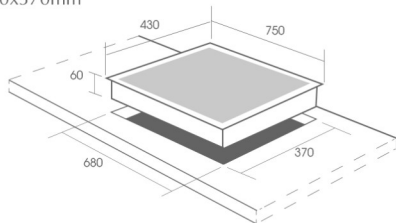

THÔNG SỐ KỸ THUẬT

- Hệ thống đánh lửa bằng Pin(IC)
- Lượng gas tiêu thụ: 0,03Kg
- Kích thước mặt kính: 730x430mm
- Kích thước khoét đá: 660x360mm

CZ 68H

TÍNH NĂNG SẢN PHẨM

- Bếp Gas âm: 2 lò
- Hệ thống mâm chia lửa bằng gốm
- Pép hãm bằng đồng, tiết kiệm gas
- Kiềng gang đúc an toàn siêu bền
- Mặt kính dày 7mm chịu lực, chịu nhiệt cao
- Cụm van bằng đồng an toàn

THÔNG SỐ KỸ THUẬT

- Hệ thống đánh lửa bằng Pin(IC)
- Lượng gas tiêu thụ: 0,03Kg
- Kích thước mặt kính: 750x430mm
- Kích thước khoét đá: 680x370mm

CZ 226T

TÍNH NĂNG SẢN PHẨM

- Bếp Gas âm: 2 lò
- Hệ thống chia lửa bằng đồng mạ sơn tĩnh điện
- Pép hãm bằng đồng, tiết kiệm gas
- Kiềng gang đúc an toàn siêu bền
- Mặt kính dày 7mm chịu lực, chịu nhiệt cao
- Cụm van bằng đồng an toàn

THÔNG SỐ KỸ THUẬT

- Hệ thống đánh lửa bằng Pin(IC)
- Lượng gas tiêu thụ: 0,03Kg
- Kích thước mặt kính: 750x430mm
- Kích thước khoét đá: 680x370mm

CZ 488B

TÍNH NĂNG SẢN PHẨM

- Bếp Gas âm: 2 lò
- Hệ thống chia lửa bằng đồng mạ Crom
- Pép hãm bằng đồng, tiết kiệm gas
- Kiềng gang đúc an toàn siêu bền
- Mặt kính dày 7mm chịu lực, chịu nhiệt cao
- Cụm van bằng đồng an toàn

THÔNG SỐ KỸ THUẬT

- Hệ thống đánh lửa bằng Pin(IC)
- Lượng gas tiêu thụ: 0,03Kg
- Kích thước mặt kính: 730x430mm
- Kích thước khoét đá: 660x360mm