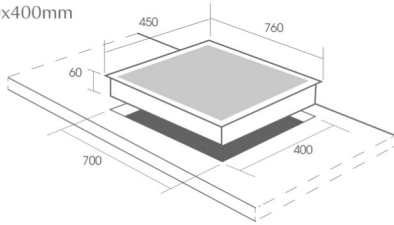

THÔNG SỐ KỸ THUẬT

- Hệ thống đánh lửa bằng Pin(IC)
- Lượng gas tiêu thụ: 0,03Kg
- Kích thước mặt kính: 750x450mm
- Kích thước khoét đá: 690x390mm

TÍNH NĂNG SẢN PHẨM

- Bếp Gas âm: 2 lò
- Hệ thống chia lửa bằng đồng nguyên chất
- Pép hãm bằng đồng, tiết kiệm gas
- Kiềng gang đúc an toàn siêu bền
- Mặt kính dày 7mm chịu lực, chịu nhiệt cao
- Cụm van bằng đồng an toàn

THÔNG SỐ KỸ THUẬT

- Hệ thống đánh lửa bằng Pin(IC)
- Lượng gas tiêu thụ: 0,03Kg
- Kích thước mặt kính: 750x430mm
- Kích thước khoét đá: 680x370mm

CZ ER688

TÍNH NĂNG SẢN PHẨM

- Bếp Gas âm: 2 lò
- Hệ thống chia lửa bằng Inox chịu nhiệt và hợp kim
- Hệ thống lửa xoáy tối ưu nhiệt lượng tỏa ra ngoài
- Pép hãm bằng đồng, tiết kiệm gas
- Kiềng gang đúc an toàn siêu bền
- Cảm ứng ngắt gas nhiệt + điện tự động, an toàn
- Mặt kính dày 12mm chịu lực, chịu nhiệt cao
- Cụm van bằng đồng an toàn
- Hệ thống 3 vòng lửa

THÔNG SỐ KỸ THUẬT

- Hệ thống đánh lửa bằng Pin(IC)
- Lượng gas tiêu thụ: 0,03Kg
- Kích thước mặt kính: 760x450mm
- Kích thước khoét đá: 700x400mm

CZ EB688

TÍNH NĂNG SẢN PHẨM

- Bếp Gas âm: 2 lò
- Hệ thống chia lửa bằng Inox chịu nhiệt và hợp kim
- Hệ thống lửa xoáy tối ưu nhiệt lượng tỏa ra ngoài
- Pép hãm bằng đồng, tiết kiệm gas
- Kiềng gang đúc an toàn siêu bền
- Cảm ứng ngắt gas nhiệt + điện tự động, an toàn
- Mặt kính dày 12mm chịu lực, chịu nhiệt cao
- Cụm van bằng đồng an toàn
- Hệ thống 3 vòng lửa

THÔNG SỐ KỸ THUẬT

- Hệ thống đánh lửa bằng Pin(IC)
- Lượng gas tiêu thụ: 0,03Kg
- Kích thước mặt kính: 760x450mm
- Kích thước khoét đá: 700x400mm

CZ 762

TÍNH NĂNG SẢN PHẨM

- Bếp Gas âm: 2 lò
- Hệ thống chia lửa Horisun chất lượng cao
- Pép hãm bằng đồng, tiết kiệm gas
- Kiềng gang đúc an toàn siêu bền
- Cảm ứng ngắt gas nhiệt + điện tự động, an toàn
- Mặt kính dày 8mm chịu lực, chịu nhiệt cao
- Cụm van bằng đồng an toàn