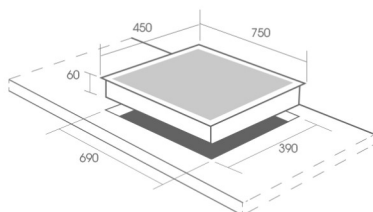

THÔNG SỐ KỸ THUẬT

- Hệ thống đánh lửa bằng Pin(IC)
- Lượng gas tiêu thụ: 0,03Kg
- Kích thước mặt kính: 750x430mm
- Kích thước khoét đá: 660x360mm

TÍNH NĂNG SẢN PHẨM

- Bếp Gas âm: 2 lò
- Hệ thống chia lửa bằng đồng mạ Crom chất lượng cao
- Pép hãm bằng đồng, tiết kiệm gas
- Kiềng gang đúc an toàn siêu bền
- Cảm ứng ngắt gas nhiệt + điện tự động, an toàn
- Mặt kính dày 8mm chịu lực, chịu nhiệt cao
- Cụm van bằng đồng an toàn
- Hệ thống 3 vòng lửa

THÔNG SỐ KỸ THUẬT

- Hệ thống đánh lửa bằng Pin(IC)
- Lượng gas tiêu thụ: 0,03Kg
- Kích thước mặt kính: 750x450mm
- Kích thước khoét đá: 690x390mm

CZ 863

CZ 299V

TÍNH NĂNG SẢN PHẨM

- Bếp Gas âm: 3 lò
- Hệ thống chia lửa Horisun chất lượng cao
- Pép hãm bằng đồng, tiết kiệm gas
- Kiềng gang đúc an toàn siêu bền
- Cảm ứng ngắt gas nhiệt + điện tự động, an toàn
- Mặt kính dày 8mm chịu lực, chịu nhiệt cao
- Cụm van bằng đồng an toàn
- Hệ thống 3 vòng lửa

THÔNG SỐ KỸ THUẬT

- Hệ thống đánh lửa bằng Pin(IC)
- Lượng gas tiêu thụ: 0,03Kg
- Kích thước mặt kính: 750x450mm
- Kích thước khoét đá: 690x390mm

TÍNH NĂNG SẢN PHẨM

- Bếp Gas âm: 2 lò
- Hệ thống chia lửa bằng đồng nguyên chất
- Pép hãm bằng đồng, tiết kiệm gas
- Kiềng gang đúc an toàn siêu bền
- Mặt kính dày 7mm chịu lực, chịu nhiệt cao
- Cụm van bằng đồng an toàn

THÔNG SỐ KỸ THUẬT

- Hệ thống đánh lửa bằng Pin(IC)
- Lượng gas tiêu thụ: 0,03Kg
- Kích thước mặt kính: 750x430mm
- Kích thước khoét đá: 680x370mm

CZ ER688

TÍNH NĂNG SẢN PHẨM

- Bếp Gas âm: 2 lò
- Hệ thống chia lửa bằng Inox chịu nhiệt và hợp kim
- Hệ thống lửa xoáy tối ưu nhiệt lượng tỏa ra ngoài
- Pép hãm bằng đồng, tiết kiệm gas
- Kiềng gang đúc an toàn siêu bền
- Cảm ứng ngắt gas nhiệt + điện tự động, an toàn
- Mặt kính dày 12mm chịu lực, chịu nhiệt cao
- Cụm van bằng đồng an toàn
- Hệ thống 3 vòng lửa