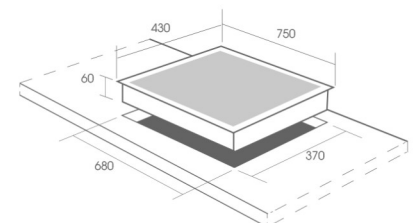

THÔNG SỐ KỸ THUẬT

- Hệ thống đánh lửa bằng Pin(IC)
- Lượng gas tiêu thụ: 0,03Kg
- Kích thước mặt kính: 750x450mm
- Kích thước khoét đá: 690x390mm

CZ 863

CZ 299V

TÍNH NĂNG SẢN PHẨM

- Bếp Gas âm: 3 lò
- Hệ thống chia lửa Horisun chất lượng cao
- Pép hãm bằng đồng, tiết kiệm gas
- Kiềng gang đúc an toàn siêu bền
- Cảm ứng ngắt gas nhiệt + điện tự động, an toàn
- Mặt kính dày 8mm chịu lực, chịu nhiệt cao
- Cụm van bằng đồng an toàn
- Hệ thống 3 vòng lửa

THÔNG SỐ KỸ THUẬT

- Hệ thống đánh lửa bằng Pin(IC)
- Lượng gas tiêu thụ: 0,03Kg
- Kích thước mặt kính: 750x450mm
- Kích thước khoét đá: 690x390mm

TÍNH NĂNG SẢN PHẨM

- Bếp Gas âm: 2 lò
- Hệ thống chia lửa bằng đồng nguyên chất
- Pép hãm bằng đồng, tiết kiệm gas
- Kiềng gang đúc an toàn siêu bền
- Mặt kính dày 7mm chịu lực, chịu nhiệt cao
- Cụm van bằng đồng an toàn

THÔNG SỐ KỸ THUẬT

- Hệ thống đánh lửa bằng Pin(IC)
- Lượng gas tiêu thụ: 0,03Kg
- Kích thước mặt kính: 750x430mm
- Kích thước khoét đá: 680x370mm

CZ ER688

TÍNH NĂNG SẢN PHẨM

- Bếp Gas âm: 2 lò
- Hệ thống chia lửa bằng Inox chịu nhiệt và hợp kim
- Hệ thống lửa xoáy tối ưu nhiệt lượng tỏa ra ngoài
- Pép hãm bằng đồng, tiết kiệm gas
- Kiềng gang đúc an toàn siêu bền
- Cảm ứng ngắt gas nhiệt + điện tự động, an toàn
- Mặt kính dày 12mm chịu lực, chịu nhiệt cao
- Cụm van bằng đồng an toàn
- Hệ thống 3 vòng lửa

THÔNG SỐ KỸ THUẬT

- Hệ thống đánh lửa bằng Pin(IC)
- Lượng gas tiêu thụ: 0,03Kg
- Kích thước mặt kính: 760x450mm
- Kích thước khoét đá: 700x400mm

CZ EB688

TÍNH NĂNG SẢN PHẨM

- Bếp Gas âm: 2 lò
- Hệ thống chia lửa bằng Inox chịu nhiệt và hợp kim
- Hệ thống lửa xoáy tối ưu nhiệt lượng tỏa ra ngoài
- Pép hãm bằng đồng, tiết kiệm gas
- Kiềng gang đúc an toàn siêu bền
- Cảm ứng ngắt gas nhiệt + điện tự động, an toàn
- Mặt kính dày 12mm chịu lực, chịu nhiệt cao
- Cụm van bằng đồng an toàn
- Hệ thống 3 vòng lửa