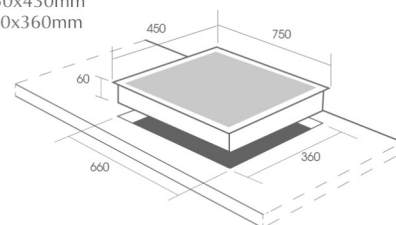

THÔNG SỐ KỸ THUẬT

- Hệ thống đánh lửa bằng Pin(IC)
- Lượng gas tiêu thụ: 0,03Kg
- Kích thước mặt kính: 780x460mm

CZ SM588

TÍNH NĂNG SẢN PHẨM

- Bếp Gas âm: 2 lò
- Đầu đốt có thể gấp lật, công suất 5.2KW, hiệu suất năng lượng cấp 1
- Pêp hãm bằng đồng, tiết kiệm gas
- Khay nước chống tràn tích hợp cùng với kiềng gang, núm kim loại
- Cảm ứng ngắt gas nhiệt + điện tự động, an toàn
- Mặt kính dày 8mm chịu lực, chịu nhiệt cao
- Cụm van bằng đồng an toàn
- Cụm van bằng đồng an toàn
- Hệ thống 3 vòng lửa

THÔNG SỐ KỸ THUẬT

- Hệ thống đánh lửa bằng Pin(IC)
- Lượng gas tiêu thụ: 0,03Kg
- Kích thước mặt kính: 750x430mm
- Kích thước khoét đá: 660x360mm

TÍNH NĂNG SẢN PHẨM

- Bếp Gas âm: 2 lò
- Hệ thống chia lửa bằng đồng mạ Crom chất lượng cao
- Pép hãm bằng đồng, tiết kiệm gas
- Kiềng gang đúc an toàn siêu bền
- Cảm ứng ngắt gas nhiệt + điện tự động, an toàn
- Mặt kính dày 8mm chịu lực, chịu nhiệt cao
- Cụm van bằng đồng an toàn
- Hệ thống 3 vòng lửa

THÔNG SỐ KỸ THUẬT

- Hệ thống đánh lửa bằng Pin(IC)
- Lượng gas tiêu thụ: 0,03Kg
- Kích thước mặt kính: 750x450mm
- Kích thước khoét đá: 690x390mm

TÍNH NĂNG SẢN PHẨM

- Bếp Gas âm: 2 lò
- Hệ thống chia lửa bằng đồng nguyên chất
- Pép hãm bằng đồng, tiết kiệm gas
- Kiềng gang đúc an toàn siêu bền
- Mặt kính dày 7mm chịu lực, chịu nhiệt cao
- Cụm van bằng đồng an toàn

THÔNG SỐ KỸ THUẬT

- Hệ thống đánh lửa bằng Pin(IC)
- Lượng gas tiêu thụ: 0,03Kg
- Kích thước mặt kính: 750x430mm
- Kích thước khoét đá: 680x370mm

CZ ER688

TÍNH NĂNG SẢN PHẨM

- Bếp Gas âm: 2 lò
- Hệ thống chia lửa bằng Inox chịu nhiệt và hợp kim
- Hệ thống lửa xoáy tối ưu nhiệt lượng tỏa ra ngoài
- Pép hãm bằng đồng, tiết kiệm gas
- Kiềng gang đúc an toàn siêu bền
- Cảm ứng ngắt gas nhiệt + điện tự động, an toàn
- Mặt kính dày 12mm chịu lực, chịu nhiệt cao
- Cụm van bằng đồng an toàn
- Hệ thống 3 vòng lửa