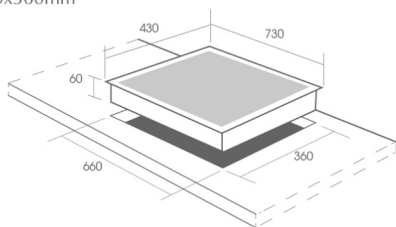

THÔNG SỐ KỸ THUẬT

- Hệ thống đánh lửa bằng Pin(IC)
- Lượng gas tiêu thụ: 0,03Kg
- Kích thước mặt kính: 750x450mm
- Kích thước khoét đá: 690x390mm

CZ 862

TÍNH NĂNG SẢN PHẨM

- Bếp Gas âm: 2 lò
- Hệ thống chia lửa Horisun chất lượng cao
- Pép hãm bằng đồng, tiết kiệm gas
- Kiềng gang đúc an toàn siêu bền
- Cảm ứng ngắt gas nhiệt + điện tự động, an toàn
- Mặt kính dày 8mm chịu lực, chịu nhiệt cao
- Cụm van bằng đồng an toàn

THÔNG SỐ KỸ THUẬT

- Hệ thống đánh lửa bằng Pin(IC)
- Lượng gas tiêu thụ: 0,03Kg
- Kích thước mặt kính: 750x450mm
- Kích thước khoét đá: 690x390mm

CZ 662

TÍNH NĂNG SẢN PHẨM

- Bếp Gas âm: 2 lò
- Hệ thống chia lửa Horison chất lượng cao
- Pép hãm bằng đồng, tiết kiệm gas
- Kiềng gang đúc an toàn siêu bền
- Cắm ứng ngắt gas nhiệt + điện tự động, an toàn
- Mặt kính dày 8mm chịu lực, chịu nhiệt cao
- Cụm van bằng đồng an toàn

THÔNG SỐ KỸ THUẬT

- Hệ thống đánh lửa bằng Pin(IC)
- Lượng gas tiêu thụ: 0,03Kg
- Kích thước mặt kính: 730x430mm
- Kích thước khoét đá: 660x360mm

CZ 68H

TÍNH NĂNG SẢN PHẨM

- Bếp Gas âm: 2 lò
- Hệ thống mâm chia lửa bằng gốm
- Pép hãm bằng đồng, tiết kiệm gas
- Kiềng gang đúc an toàn siêu bền
- Mặt kính dày 7mm chịu lực, chịu nhiệt cao
- Cụm van bằng đồng an toàn

THÔNG SỐ KỸ THUẬT

- Hệ thống đánh lửa bằng Pin(IC)
- Lượng gas tiêu thụ: 0,03Kg
- Kích thước mặt kính: 750x430mm
- Kích thước khoét đá: 680x370mm

CZ 226T

TÍNH NĂNG SẢN PHẨM

- Bếp Gas âm: 2 lò
- Hệ thống chia lửa bằng đồng mạ sơn tĩnh điện
- Pép hãm bằng đồng, tiết kiệm gas
- Kiềng gang đúc an toàn siêu bền
- Mặt kính dày 7mm chịu lực, chịu nhiệt cao
- Cụm van bằng đồng an toàn