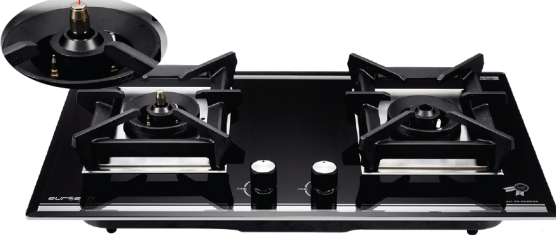

ANTI-DRY BURNING

CÔNG NGHỆ CẢM BIẾN CHỐNG CHÁY AN TOÀN

Biểu đồ mô tả cảm biến chống cháy thông minh, dựa trên điều kiện trạng thái khi đun nấu khác nhau áp dụng thực tế. Đầu cảm biến thông minh sẽ nhanh chóng nhận ra khi đáy nồi bị khô nước, làm nhiệt độ tăng cao sau đó sẽ truyền tín hiệu về trung tâm và ngay lập tức trung tâm sẽ kích hoạt và đóng van gas sẽ giúp người sử dụng tránh được hỏa hoạn, cháy nổ xảy ra. Khuyến cáo đối với bếp có đầu cảm biến chống cháy, không nên sử dụng rang - nấu khô, nồi chảo có đáy không bằng phẳng, chảo dầu lớn chiếm ở thời gian kéo dài, dẫn đến nhiệt độ đáy chảo tăng cao bộ phận cảm biến sẽ kích hoạt đóng van gas không cho chúng ta sử dụng đến khi nhiệt độ hạ xuống dưới mức cho phép.

COPPER BURNER

Mâm chia lửa sử dụng 100% chất liệu đồng bền mãi với thời gian, thiết kế sang trọng.

EU-GA291D

Chức năng hẹn giờ 99 phút cho cả 2 lò nấu

EU-GA292SA

Đầu cảm biến chống cháy nhập khẩu từ Nhật bản

EU-GA205S

Bếp Gas âm 2 lò nấu

Đặc tính sản phẩm

- ▶ Mâm chia lửa bằng đồng 100% Italy
- ▶ Họng bếp được làm chất liệu đồng 100% công nghệ Italy, chống oxy hóa, tăng tuổi thọ bếp
- ▶ Chế độ hâm tiết kiệm gas
- ▶ Chức năng hẹn giờ 0-99 phút, giúp hẹn giờ tắt bếp trong thời gian mong muốn
- ▶ Mặt kính cường lực, chịu nhiệt dày 8mm
- ▶ Kiềng gang đúc chống trượt, khay inox 304 chống han gỉ

Chức năng an toàn

- ▶ Cảm biến an toàn tự động khóa Orkli (Made in Spain)
- ▶ Cảm biến đánh lửa nhanh, chống tràn gas

Thông tin kỹ thuật

- ▶ Công suất: 2 x 3.8Kw
- ▶ Hệ thống đánh lửa bằng PIN (DC)
- ▶ Kích thước sản phẩm: 760R x 440S x 108C mm
- ▶ Kích thước khoét đá: 660R x 360S mm