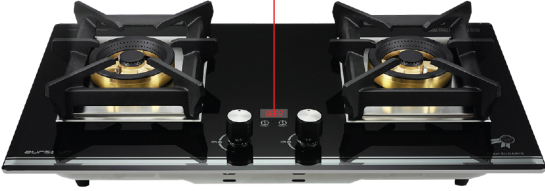

ANTI-DRY BURNING

CÔNG NGHỆ CẢM BIẾN CHỐNG CHÁY AN TOÀN

Biểu đồ mô tả cảm biến chống cháy thông minh, dựa trên điều kiện trạng thái khi đun nấu khác nhau áp dụng thực tế. Đầu cảm biến thông minh sẽ nhanh chóng nhận ra khi đáy nồi bị khô nước, làm nhiệt độ tăng cao sau đó sẽ truyền tín hiệu về trung tâm và ngay lập tức trung tâm sẽ kích hoạt và đóng van gas sẽ giúp người sử dụng tránh được hỏa hoạn, cháy nổ xảy ra. Khuyến cáo đối với bếp có đầu cảm biến chống cháy, không nên sử dụng rang - nấu khô, nồi chảo có đáy không bằng phẳng, chảo dầu lớn chiếm ở thời gian kéo dài, dẫn đến nhiệt độ đáy chảo tăng cao bộ phận cảm biến sẽ kích hoạt đóng van gas không cho chúng ta sử dụng đến khi nhiệt độ hạ xuống dưới mức cho phép.

FLAME FAILURE PROTECTION

Cảm biến tự động ngắt Gas an toàn đóng vai trò quan trọng trong việc phòng chống cháy nổ, là thiết bị an toàn không thể thiếu được cho mỗi Bếp gas Eurosun. Nếu vô tình ngọn lửa bị dập tắt bởi gió hay nước trào ra làm tắt, bộ điều khiển nhiệt cảm biến sẽ tự động ngắt và chặn dòng khí gas đến từng lò nấu. Giúp tránh được cháy nổ, hỏa hoạn an toàn cho người sử dụng.

COPPER BURNER

Mâm chia lửa sử dụng 100% chất liệu đồng bền mãi với thời gian, thiết kế sang trọng.

EU-GA291D

Chức năng hẹn giờ 99 phút cho cả 2 lò nấu

EU-GA292SA

Đầu cảm biến chống cháy nhập khẩu từ Nhật bản

EU-GA205S

Bếp Gas âm 2 lò nấu

Đặc tính sản phẩm

- ▶ Mâm chia lửa bằng đồng 100% Italy
- ▶ Họng bếp được làm chất liệu đồng 100% công nghệ Italy, chống oxy hóa, tăng tuổi thọ bếp
- ▶ Chế độ hâm tiết kiệm gas
- ▶ Chức năng hẹn giờ 0-99 phút, giúp hẹn giờ tắt bếp trong thời gian mong muốn
- ▶ Mặt kính cường lực, chịu nhiệt dày 8mm
- ▶ Kiềng gang đúc chống trượt, khay inox 304 chống han gỉ