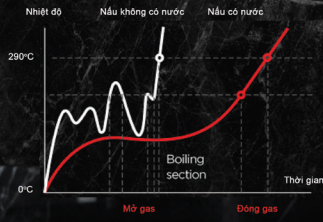

ANTI-DRY BURNING

CÔNG NGHỆ CẢM BIẾN CHỐNG CHÁY AN TOÀN

Biểu đồ mô tả cảm biến chống cháy thông minh, dựa trên điều kiện trạng thái khi đun nấu khác nhau áp dụng thực tế. Đầu cảm biến thông minh sẽ nhanh chóng nhận ra khi đáy nồi bị khô nước, làm nhiệt độ tăng cao sau đó sẽ truyền tín hiệu về trung tâm và ngay lập tức trung tâm sẽ kích hoạt và đóng van gas sẽ giúp người sử dụng tránh được hỏa hoạn, cháy nổ xảy ra. Khuyến cáo đối với bếp có đầu cảm biến chống cháy, không nên sử dụng rang - nấu khô, nồi chảo có đáy không bằng phẳng, chảo dầu lớn chiếm ở thời gian kéo dài, dẫn đến nhiệt độ đáy chảo tăng cao bộ phận cảm biến sẽ kích hoạt đóng van gas không cho chúng ta sử dụng đến khi nhiệt độ hạ xuống dưới mức cho phép.

FLAME FAILURE PROTECTION

Cảm biến tự động ngắt Gas an toàn đóng vai trò quan trọng trong việc phòng chống cháy nổ, là thiết bị an toàn không thể thiếu được cho mỗi Bếp gas Eurosun. Nếu vô tình ngọn lửa bị dập tắt bởi gió hay nước trào ra làm tắt, bộ điều khiển nhiệt cảm biến sẽ tự động ngắt và chặn dòng khí gas đến từng lò nấu. Giúp tránh được cháy nổ, hỏa hoạn an toàn cho người sử dụng.