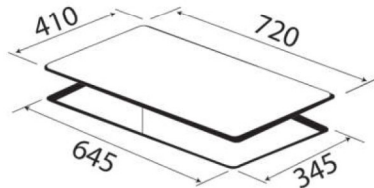

BẾP GAS ÂM

Model: **KF - 668**

- Bếp gas âm 02 lò, màu đen
- Kính dày 8mm
- Hệ thống mâm chia lửa bằng đồng 2 Horisun
- Khay chống tràn inox 304
- Kiềng gang siêu bền
- Đánh lửa bằng Pin IC 1.5V
- Nút bấm hợp kim siêu bền, đẹp
- Lượng gas tiêu thụ 0.3 Kg/h/lò
- Chế độ hàm tiết kiệm gas
- Hệ thống cảm ứng ngắt gas tự động FFD an toàn
- Kích thước mặt kính: 750x440mm
- Kích thước cắt đá: 690x390mm

BẾP GAS ÂM

Model: KF - 2081

- Bếp gas âm 02 lò
- Kính dày 8mm
- Hệ thống đầu đốt theo công nghệ mới không ngọn lửa dạng tổ ong cao cấp, siêu bền
- Chống gió nhiệt lượng cao
- Hệ thống ống dẫn ngắt gas tự động an toàn
- Kiềng gang cao cấp siêu bền
- Hệ thống đánh lửa IC 1.5V
- Lượng gas tiêu thụ 0.25Kg/h/lò
- Kích thước mặt kính: 720x410mm
- Kích thước khoét đá: 645x345mm