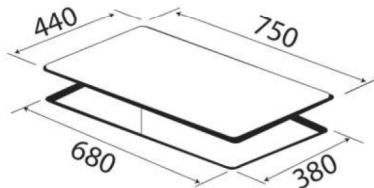

Model: KF - 218

- Bếp gas âm 02 lò
- Kính dày 8mm
- Hệ thống mâm chia lửa bằng đồng 2 Horisun
- Khay chống tràn inox 304
- Nút bấm hợp kim siêu bền, đẹp
- Chống gió nhiệt lượng cao
- Hệ thống ống dẫn ngắt gas FFD, tự động an toàn
- Kiềng gang cao cấp siêu bền
- Hệ thống đánh lửa IC 1.5V
- Lượng gas tiêu thụ 0.3Kg/h/lò
- Kích thước mặt kính: 750x440mm
- Kích thước khoét đá: 680x380mm