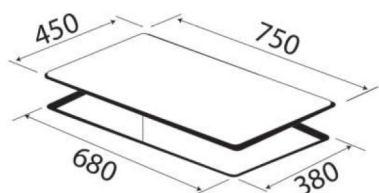

Model: **KF - 630**

- Bếp Gas Âm , 02 lò
- Kính dày 8mm
- Hệ thống mâm chia lửa Somipress - Made in Italy
- Chế độ píp hàm tiết kiệm gas
- Cảm ứng ngắt ga tự động an toàn
- Hệ thống đánh lửa Pin (IC)
- Mặt kính chịu lực chịu nhiệt
- Lượng gas tiêu thụ: 0.30 kg/h/lò
- Chế độ hàm tiết kiệm gas
- Hệ thống cảm ứng ngắt gas tự động FFD an toàn
- Kích thước bếp: 750 x 450 mm
- Kích thước khoét đá: 680x380mm

BẾP GAS ÂM

Model: **KF - 668**

- Bếp gas âm 02 lò, màu đen
- Kính dày 8mm
- Hệ thống mâm chia lửa bằng đồng 2 Horisun
- Khay chống tràn inox 304
- Kiềng gang siêu bền
- Đánh lửa bằng Pin IC 1.5V
- Nút bấm hợp kim siêu bền, đẹp
- Lượng gas tiêu thụ 0.3 Kg/h/lò
- Chế độ hàm tiết kiệm gas
- Hệ thống cảm ứng ngắt gas tự động FFD an toàn
- Kích thước mặt kính: 750x440mm
- Kích thước cắt đá: 690x390mm

BẾP GAS ÂM

Model: KF - 2081

- Bếp gas âm 02 lò
- Kính dày 8mm
- Hệ thống đầu đốt theo công nghệ mới không ngọn lửa dạng tổ ong cao cấp, siêu bền
- Chống gió nhiệt lượng cao
- Hệ thống ống dẫn ngắt gas tự động an toàn
- Kiềng gang cao cấp siêu bền
- Hệ thống đánh lửa IC 1.5V
- Lượng gas tiêu thụ 0.25Kg/h/lò
- Kích thước mặt kính: 720x410mm
- Kích thước khoét đá: 645x345mm