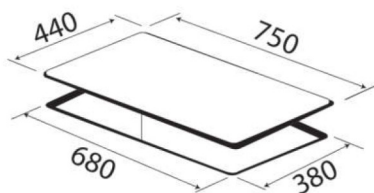

Model: KF - 219

- Bếp gas âm 02 lò
- Kính dày 8mm
- Hệ thống mâm chia lửa sabaf
- Khay chống tràn inox 304
- Kiềng gang siêu bền
- Đánh lửa bằng Pin IC 1.5V
- Nút bấm hợp kim siêu bền, đẹp
- Lượng gas tiêu thụ 0.3 Kg/h/lò
- Chế độ hâm tiết kiệm gas
- Hệ thống cảm ứng ngắt gas tự động FFD an toàn
- Kích thước mặt kính: 750x440mm
- Kích thước cắt đá: 680x380mm