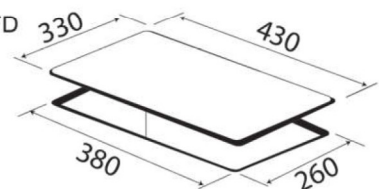

BẾP GAS ÂM

Model: KF - 2081

- Bếp gas âm 02 lò
- Kính dày 8mm
- Hệ thống đầu đốt theo công nghệ mới không ngọn lửa dạng tổ ong cao cấp, siêu bền
- Chống gió nhiệt lượng cao
- Hệ thống ống dẫn ngắt gas tự động an toàn
- Kiềng gang cao cấp siêu bền
- Hệ thống đánh lửa IC 1.5V
- Lượng gas tiêu thụ 0.25Kg/h/lò
- Kích thước mặt kính: 720x410mm
- Kích thước khoét đá: 645x345mm

Model: KF - 216

- Bếp gas âm 02 lò, màu sọc đen
- Kính dày 8mm
- Hệ thống mâm chia lửa bằng đồng 2 Horisun
- Khay chống tràn inox 304
- Kiềng gang siêu bền
- Đánh lửa bằng Pin IC 1.5V
- Nút bấm hợp kim siêu bền, đẹp
- Lượng gas tiêu thụ 0.3 Kg/h/lò
- Chế độ hâm tiết kiệm gas
- Hệ thống cảm ứng ngắt gas tự động FFD an toàn
- Kích thước mặt kính: 750x440mm
- Kích thước cắt đá: 680x380mm

Model: KF - 330GH

- Bếp âm kính 01 bếp
- Hệ thống mâm chia lửa bằng đồng Horisun HS058A
- Chế độ pép hâm tiết kiệm gas
- Cảm ứng ngắt gas tự động an toàn FFD
- Hệ thống đánh lửa Pin (IC)
- Mặt kính chịu lực chịu nhiệt
- Lượng gas tiêu thụ: 0.30 kg/h/lò
- Chế độ hâm tiết kiệm gas
- Hệ thống cảm ứng ngắt gas tự động FFD an toàn
- Kích thước mặt kính: 430x330 mm
- Kích thước khoét đá: 380x260mm