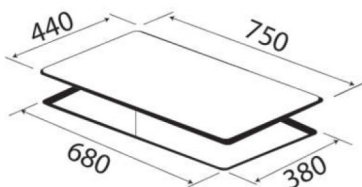

Model: KF - 212

- Bếp gas âm 02 lò, màu sọc đen
- Kính dày 8mm
- Hệ thống mâm chia lửa 2Horisun
- Khay chống tràn inox 304
- Kiềng gang siêu bền
- Đánh lửa bằng Pin IC 1.5V
- Nút bấm hợp kim siêu bền, đẹp
- Lượng gas tiêu thụ 0.3 Kg/h/lò
- Chế độ hâm tiết kiệm gas
- Hệ thống cảm ứng ngắt gas tự động FFD an toàn
- Kích thước mặt kính: 750x440mm
- Kích thước cắt đá: 680x380mm