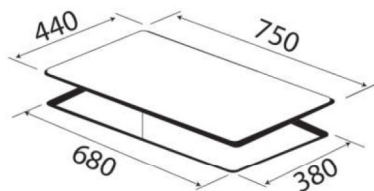

BẾP GAS ÂM

Model: **KF - 668**

- Bếp gas âm 02 lò, màu đen
- Kính dày 8mm
- Hệ thống mâm chia lửa bằng đồng 2 Horisun
- Khay chống tràn inox 304
- Kiềng gang siêu bền
- Đánh lửa bằng Pin IC 1.5V
- Nút bấm hợp kim siêu bền, đẹp
- Lượng gas tiêu thụ 0.3 Kg/h/lò
- Chế độ hàm tiết kiệm gas
- Hệ thống cảm ứng ngắt gas tự động FFD an toàn
- Kích thước mặt kính: 750x440mm
- Kích thước cắt đá: 690x390mm

BẾP GAS ÂM

Model: KF - 2081

- Bếp gas âm 02 lò
- Kính dày 8mm
- Hệ thống đầu đốt theo công nghệ mới không ngọn lửa dạng tổ ong cao cấp, siêu bền
- Chống gió nhiệt lượng cao
- Hệ thống ống dẫn ngắt gas tự động an toàn
- Kiềng gang cao cấp siêu bền
- Hệ thống đánh lửa IC 1.5V
- Lượng gas tiêu thụ 0.25Kg/h/lò
- Kích thước mặt kính: 720x410mm
- Kích thước khoét đá: 645x345mm

Model: KF - 216

- Bếp gas âm 02 lò, màu sọc đen
- Kính dày 8mm
- Hệ thống mâm chia lửa bằng đồng 2 Horisun
- Khay chống tràn inox 304
- Kiềng gang siêu bền
- Đánh lửa bằng Pin IC 1.5V
- Nút bấm hợp kim siêu bền, đẹp
- Lượng gas tiêu thụ 0.3 Kg/h/lò
- Chế độ hâm tiết kiệm gas
- Hệ thống cảm ứng ngắt gas tự động FFD an toàn
- Kích thước mặt kính: 750x440mm
- Kích thước cắt đá: 680x380mm