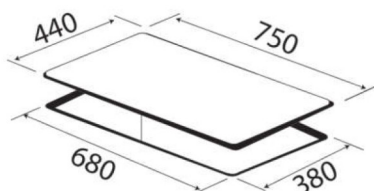

Model: KF - 228

- Bếp gas âm 02 lò, màu đen
- Kính dày 8mm
- Hệ thống mâm chia lửa 2 Horisun (HS002A + HS002A)
- Khay chống tràn inox 304
- Kiềng gang siêu bền
- Đánh lửa bằng Pin IC 1.5V
- Nút bấm hợp kim siêu bền, đẹp
- Lượng gas tiêu thụ 0.3 Kg/h/lò
- Chế độ hâm tiết kiệm gas
- Hệ thống cảm ứng ngắt gas tự động FFD an toàn
- Kích thước mặt kính: 750x440mm
- Kích thước cắt đá: 680x380mm