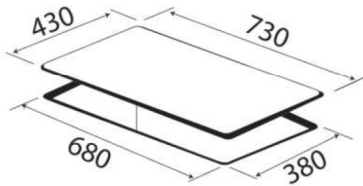

Model: KF - 670

- Bếp Gas Âm, 02 lò
- Mặt kính dày 8mm
- Hệ thống mâm chia lửa bằng đồng
- Khay chống tràn inox 304
- Kiềng gang siêu bền
- Đánh lửa bằng Pin IC 1.5V
- Nút bấm hợp kim siêu bền
- Lượng gas tiêu thụ 0.3 Kg /h /lò
- Chế độ hâm tiết kiệm gas
- Hệ thống cảm ứng ngắt gas tự động FFD an toàn
- Kích thước mặt kính : 730x430mm
- Kích thước cắt đá : 680x380mm