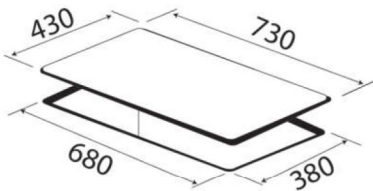

Model: KF - 312

- Bếp ga âm 02 lò, kính màu đỏ
- Mặt kính dày 8mm
- Hệ thống mâm chia lửa bằng đồng siêu bền
- Chế độ pep hâm tiết kiệm gas
- Hệ thống ống dẫn, van ngắt gas FFd tự động ,an toàn
- Kiềng gas siêu bền
- Hệ thống đánh lửa bằng pin IC
- Lượng gas tiêu thụ tiết kiệm 0,3kg/h/lò
- Kích thước mặt kính : 730x430mm
- Kích thước khoét đá : 680x380mm