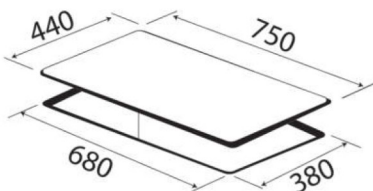

Model: KF - 321

- Bếp gas âm 03 lò
- Kính dày 8mm
- Hệ thống mâm chia lửa sabaf
- Khay chống tràn inox 304
- Kiềng gang siêu bền
- Đánh lửa bằng Pin IC 1.5V
- Nút bấm hợp kim siêu bền, đẹp
- Lượng gas tiêu thụ 0.3 Kg/h/lò
- Chế độ hâm tiết kiệm gas
- Hệ thống cảm ứng ngắt gas tự động FFD an toàn
- Kích thước mặt kính: 750x440mm
- Kích thước cắt đá: 680x380mm