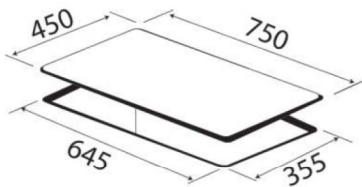

Model: KF - 608I

- Bếp gas âm 02 lò
- Kính dày 8mm
- Hệ thống đầu đốt theo công nghệ mới không ngọn lửa dạng tổ ong bằng vật liệu gốm Ceramic cao cấp, siêu bền, tiết kiệm 30% gas so với bếp thông thường
- Chống gió nhiệt lượng cao
- Hệ thống ống dẫn ngắt gas tự động an toàn
- Kiềng gang cao cấp siêu bền
- Hệ thống đánh lửa IC 1.5V
- Lượng gas tiêu thụ 0.25Kg/h/lò
- Kích thước mặt kính: 750x450mm
- Kích thước khoét đá: 645x355mm