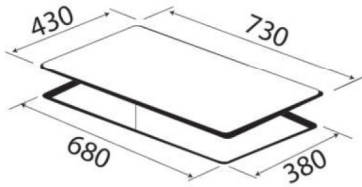

BẾP GAS ÂM

Model: KF - 690

- Bếp gas âm 03 lò
- Kính dày 8mm đen
- Hệ thống mâm chia lửa bằng đồng 2 Horisun
- Khay chống tràn inox 304
- Kiềng gang siêu bền
- Đánh lửa bằng Pin IC 1.5V
- Nút bấm hợp kim siêu bền, đẹp
- Lượng gas tiêu thụ 0.3 Kg/h/lò
- Chế độ hâm tiết kiệm gas
- Hệ thống cảm ứng ngắt gas tự động FFD an toàn
- Kích thước mặt kính: 780x460mm
- Kích thước cắt đá: 690x370mm