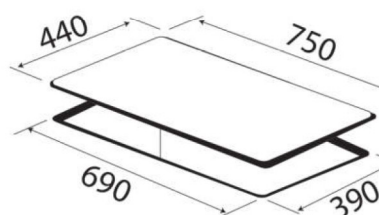

Model: **KF - 630**

- Bếp Gas Âm , 02 lò
- Kính dày 8mm
- Hệ thống mâm chia lửa Somipress - Made in Italy
- Chế độ píp hàm tiết kiệm gas
- Cảm ứng ngắt ga tự động an toàn
- Hệ thống đánh lửa Pin (IC)
- Mặt kính chịu lực chịu nhiệt
- Lượng gas tiêu thụ: 0.30 kg/h/lò
- Chế độ hàm tiết kiệm gas
- Hệ thống cảm ứng ngắt gas tự động FFD an toàn
- Kích thước bếp: 750 x 450 mm
- Kích thước khoét đá: 680x380mm

BẾP GAS ÂM

Model: **KF - 668**

- Bếp gas âm 02 lò, màu đen
- Kính dày 8mm
- Hệ thống mâm chia lửa bằng đồng 2 Horisun
- Khay chống tràn inox 304
- Kiềng gang siêu bền
- Đánh lửa bằng Pin IC 1.5V
- Nút bấm hợp kim siêu bền, đẹp
- Lượng gas tiêu thụ 0.3 Kg/h/lò
- Chế độ hàm tiết kiệm gas
- Hệ thống cảm ứng ngắt gas tự động FFD an toàn
- Kích thước mặt kính: 750x440mm
- Kích thước cắt đá: 690x390mm

BẾP GAS ÂM

Model: KF - 2081

- Bếp gas âm 02 lò
- Kính dày 8mm
- Hệ thống đầu đốt theo công nghệ mới không ngọn lửa dạng tổ ong cao cấp, siêu bền
- Chống gió nhiệt lượng cao
- Hệ thống ống dẫn ngắt gas tự động an toàn
- Kiềng gang cao cấp siêu bền
- Hệ thống đánh lửa IC 1.5V
- Lượng gas tiêu thụ 0.25Kg/h/lò
- Kích thước mặt kính: 720x410mm
- Kích thước khoét đá: 645x345mm