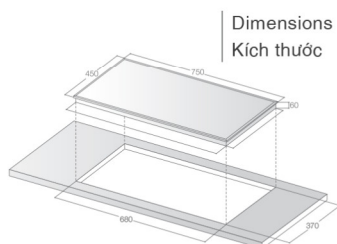

BỘ LỌC TẠP CHẤT GAS

Với bộ lọc này đảm bảo ngọn lửa luôn xanh khi sử dụng.

BẾP GAS

GAS HOBS

TA 909C

Xuất xứ: Chính hãng

❖ MÔ TẢ SẢN PHẨM

- Bếp 02 lò bằng nhau
- Chế độ pep hãm tiết kiệm gas
- Hệ thống đánh lửa kép bằng pin
- Kiếng gang đúc an toàn
- Cảm ứng ngắt gas tự động an toàn
- Mặt kính Temple, mép kính bo tròn sang trọng
- Khay inox không gỉ
- Kích thước mặt kính: 750x450mm
- Kích thước cắt đá: 680x370mm

TA 828A

Xuất xứ: Chính hãng

❖ MÔ TẢ SẢN PHẨM

- Bếp 02 lò bằng nhau
- Chế độ pep hãm tiết kiệm gas
- Hệ thống đánh lửa kép bằng pin
- Kiếng gang đúc an toàn
- Cảm ứng ngắt gas tự động an toàn
- Mặt kính Temple, mép kính bo tròn sang trọng
- Khay inox không gỉ
- Kích thước mặt kính: 750x450mm
- Kích thước cắt đá: 680x370mm