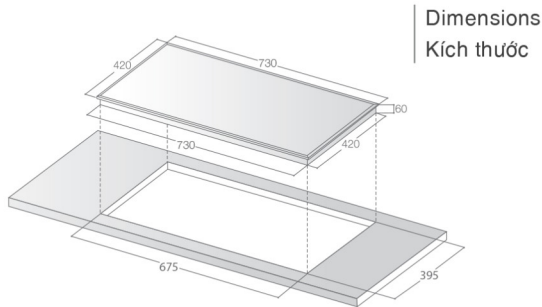

TA-1006EC

Xuất xứ: Chính hãng