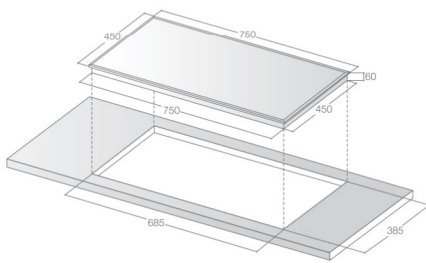

LCI-809PLUS

Xuất xứ: L.K EGO (Germany)

Dimensions
Kích thước

❖ TÍNH NĂNG SẢN PHẨM

- Mặt kính **Schott Ceran** vát hai cạnh dài (Germany)
- Bo viền kim loại hai cạnh bên
- Chức năng hâm nóng **Warming**
- Chức năng tạm dừng **Pause**
- Tính năng tự nhận nổi
- Bàn phím kiểu trượt **Slider**, 9 mức công suất + **booster**
- Hẹn giờ độc lập cho từng vùng nấu, thời gian hẹn lên 99 phút
- Công nghệ **B4 Smart Inverter** tiết kiệm 35% điện năng
- Sử dụng linh kiện **EGO 100% Made in Germany**
- Tính năng nấu thông minh **Heat up time Automatic**

❖ TÍNH NĂNG AN TOÀN

- Cảnh báo nhiệt dư vùng nấu (**Residual heat**)
- Tự động tắt bếp khi không có nổi (**Pot Detection**)
- Tự động tắt bếp khi để quên **Auto Switching Off**
- Hệ thống bảo vệ an toàn quá nhiệt, quá áp
- Tính năng bảo vệ chống tràn bàn phím **Overflood Protection**
- Khóa an toàn trẻ em **Child Lock**

❖ THÔNG SỐ KỸ THUẬT

- Điện áp 220V / 50Hz
- Phải: Ø 230mm/ 2300W, **booster 3000W**
- Trái: Ø 230mm/ 2300W, **booster 3000W**
- Kích thước: 750x450x60 mm
- Kích thước khoét đá: 685x385 mm