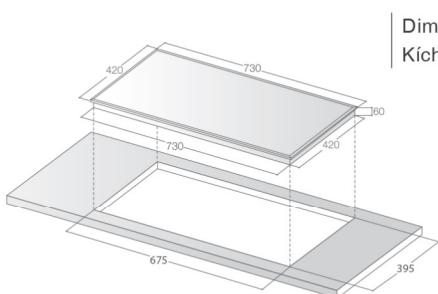

LCI-886 PLUS

Xuất xứ: Malaysia

Dimensions
Kích thước

❖ TÍNH NĂNG SẢN PHẨM

- Mặt kính **EURO PLATINUM** chấm bi, bo viền kim loại vát cạnh
- Bụng bếp làm bằng kẽm trăn kẽm (**Zinc**) chống gỉ
- Chức năng hâm nóng **Inverter** nhiều mức
- Tính năng tự động nhận nổi
- Bàn phím kiểu trượt **Slider** nhiều mức + **booster**
- Hẹn giờ độc lập cho từng vùng nấu lên đến 99 phút
- Công nghệ **Inverter** tiết kiệm 35% điện năng

❖ TÍNH NĂNG AN TOÀN

- Cảnh báo nhiệt dư vùng nấu (**Residual heat**)
- Tự động tắt bếp khi không có nồi (**Pot Detection**)
- Tự động tắt bếp khi để quên **Auto Switching Off**
- Hệ thống bảo vệ an toàn quá nhiệt, quá áp
- Tính năng bảo vệ chống tràn bàn phím **Overflood Protection**
- Khóa an toàn trẻ em **Child Lock**

❖ THÔNG SỐ KỸ THUẬT

- Điện áp 220-240V / 50Hz
- Trái: 2000W, **booster 2400W**
- Phải: 2000W, **booster 2400W**
- Kích thước: 730x420 mm
- Kích thước khoét đá: 675x395 mm