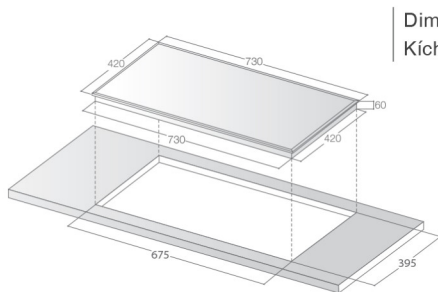

LCI-886D

Xuất xứ: Malaysia

Dimensions
Kích thước

❖ TÍNH NĂNG SẢN PHẨM

- Mặt kính **EURO PLATINUM** bo viền kim loại, vát cạnh
- Bụng bếp làm bằng kẽm trăn kẽm (**Zinc**) chống gỉ
- Chức năng hâm nóng **Inverter** nhiều mức
- Tính năng tự động nhận nổi
- Bàn phím kiểu trượt **Slider** nhiều mức + **booster**
- Hẹn giờ độc lập cho từng vùng nấu lên đến 99 phút
- Công nghệ **Inverter** tiết kiệm 35% điện năng

❖ TÍNH NĂNG AN TOÀN

- Cảnh báo nhiệt dư vùng nấu (**Residual heat**)
- Tự động tắt bếp khi không có nồi (**Pot Detection**)
- Tự động tắt bếp khi để quên **Auto Switching Off**
- Hệ thống bảo vệ an toàn quá nhiệt, quá áp
- Tính năng bảo vệ chống tràn bàn phím **Overflood Protection**
- Khóa an toàn trẻ em **Child Lock**

❖ THÔNG SỐ KỸ THUẬT

- Điện áp 220-240V / 50Hz
- Trái: 2000W, **booster 2400W**
- Phải: 2000W, **booster 2400W**
- Kích thước: 730x420 mm
- Kích thước khoét đá: 675x395 mm