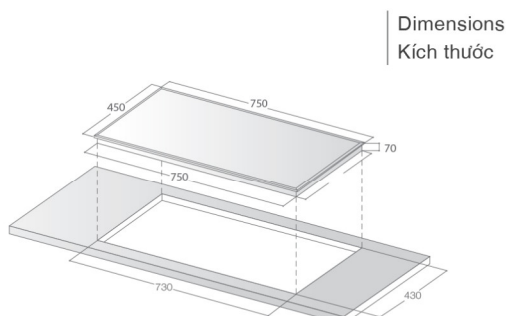

LCI-307

Xuất xứ: Malaysia

❖ TÍNH NĂNG SẢN PHẨM

- Mặt kính **Kanger** vít cạnh
- Chức năng hâm nóng **Warming** nhiều mức
- Tính năng tự động nhận nồi
- Bàn phím kiểu trượt **Slider** nhiều mức + **booster**
- Hẹn giờ độc lập cho từng vùng nấu lên đến 99 phút
- Công nghệ **Smart Inverter** tiết kiệm 35% điện năng

❖ TÍNH NĂNG AN TOÀN

- Cảnh báo nhiệt dư vùng nấu (**Residual heat**)
- Tự động tắt bếp khi không có nồi (**Pot Detection**)
- Tự động tắt bếp khi để quên **Auto Switching Off**
- Hệ thống bảo vệ an toàn quá nhiệt, quá áp
- Tính năng bảo vệ chống tràn bàn phím **Overflood Protection**
- Khóa an toàn trẻ em **Child Lock**

❖ THÔNG SỐ KỸ THUẬT

- Điện áp 220-240V / 50-60Hz
- Trái: Ø 260mm/ 2000W, **booster 2400W**
- Phải: Ø 210mm/ 1800W, **booster 2000W**
- Giữa: Ø 145mm/ 1800W, **booster 2000W**
- Kích thước: 750x450x70 mm
- Kích thước khoét đá: 730x430 mm