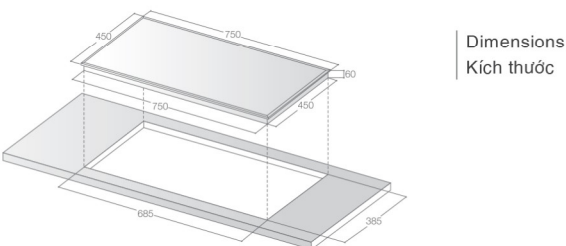

LCI-809

Xuất xứ: Made in Germany (Đức)

Giá đề xuất: 21.930.000VNĐ

Dimensions
Kích thước

❖ TÍNH NĂNG SẢN PHẨM

- Mặt kính **Schott Ceran** vít 2 cạnh dài, bo viền kim loại 2 cạnh bên (Made in Germany)
- Chức năng hâm nóng **Warming** nhiều mức
- Chức năng tạm dừng **Pause**
- Tính năng tự nhận nồi
- Bàn phím kiểu trượt **Slider**, 9 mức công suất + **booster**
- Hẹn giờ độc lập cho từng vùng nấu, thời gian hẹn lên 99 phút
- Công nghệ **G5 Smart Inverter** tiết kiệm 35% điện năng
- Sử dụng linh kiện **EGO 100% Made in Germany**
- Tính năng nấu thông minh **Heat up time Automatic**

❖ TÍNH NĂNG AN TOÀN

- Cảnh báo nhiệt dư vùng nấu (**Residual heat**)
- Tự động tắt bếp khi không có nồi (**Pot Detection**)
- Tự động tắt bếp khi để quên **Auto Switching Off**
- Hệ thống bảo vệ an toàn quá nhiệt, quá áp
- Tính năng bảo vệ chống tràn bàn phím **Overflow Protection**
- Khóa an toàn trẻ em **Child Lock**

❖ THÔNG SỐ KỸ THUẬT

- Điện áp 220V / 50Hz
- Phải: Ø 230mm/ 2300W, **booster 3000W**
- Trái: Ø 230mm/ 2300W, **booster 3000W**
- Kích thước: 750x450x60 mm
- Kích thước khoét đá: 685x385 mm