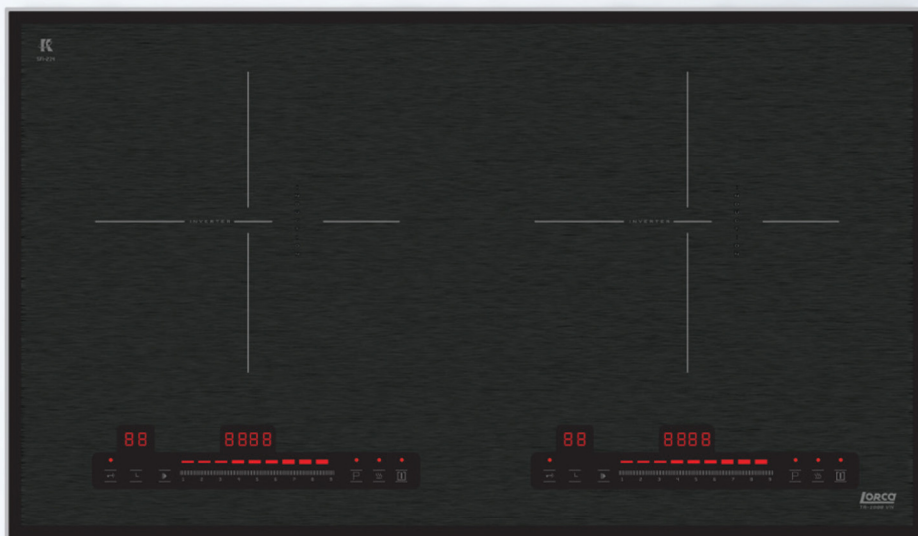

## ❖ THÔNG SỐ KỸ THUẬT

- Điện áp 220-240V / 50Hz
- Trái: 2000W, **booster 2400W**
- Phải: 2000W, **booster 2400W**
- Kích thước: 730x420 mm
- Kích thước khoét đá: 690x390 mm

**TA-1006 PLUS**

Xuất xứ: Chính hãng