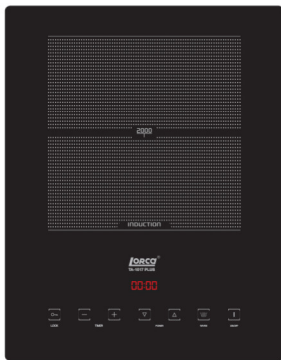

BẾP TỪ ĐƠN

SINGLE INDUCTION HOBS

TA-1017 PLUS

Xuất xứ: Chính hãng

❖ **TÍNH NĂNG SẢN PHẨM**

- Bếp từ đơn
- Mặt kính **Kanger** chịu nhiệt
- Điều khiển bằng bàn phím cảm ứng, hiển thị thời gian điện tử
- Công suất 2000W
- Tiết kiệm 25% điện năng
- Chức năng khóa trẻ em
- Chức năng hẹn giờ tắt

❖ **THÔNG SỐ KỸ THUẬT**

- Điện áp 220-240V / 50Hz
- Tổng công suất 2000W
- Kích thước: 370X290 MM