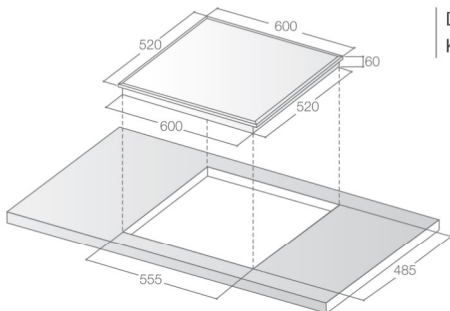

LCI-360

Xuất xứ: Made in Germany (Đức)

Dimensions
Kích thước

❖ TÍNH NĂNG SẢN PHẨM

- Mặt kính **Schott Ceran** vát cạnh (Made in Germany)
- Sử dụng linh kiện **EGO** nhập khẩu **100% Made in Germany**
- Chức năng hâm nóng **Warming** nhiều mức
- Tính năng tự nhận nồi
- Bàn phím kiểu trượt **Slider**, 9 mức công suất + **booster**
- Hẹn giờ độc lập cho từng vùng nấu, thời gian hẹn lên 99 phút
- Công nghệ **G5 Smart Inverter** tiết kiệm 35% điện năng

❖ TÍNH NĂNG AN TOÀN

- Cảnh báo nhiệt dư vùng nấu (**Residual heat**)
- Tự động tắt bếp khi không có nồi (**Pot Detection**)
- Tự động tắt bếp khi để quên **Auto Switching Off**
- Hệ thống bảo vệ an toàn quá nhiệt, quá áp
- Tính năng bảo vệ chống tràn bàn phím **Overflood Protection**
- Khóa an toàn trẻ em **Child Lock**

❖ THÔNG SỐ KỸ THUẬT

- Điện áp 220V / 50Hz
- Phải: Ø 260mm/ 2600W, **booster 3700W**
- Trái: Ø 210mm/ 2300W, **booster 3700W**
  Ø 145mm/ 1400W, **booster 2200W**
- Kích thước: 600x520x60 mm
- Kích thước khoét đá: 555x485 mm