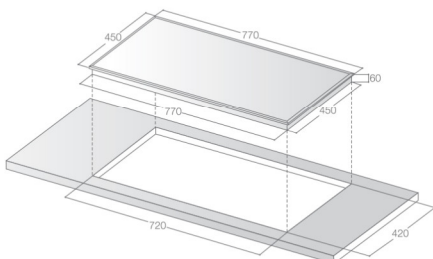

LCI-829

Xuất xứ: Made in Spain

Dimensions
Kích thước

❖ TÍNH NĂNG SẢN PHẨM

- Mặt kính **Schott Ceran** vát cạnh (Made in Germany)
- Tính năng tự nhận nổi
- Bàn phím kiểu trượt **Slider**, 9 mức công suất + **booster**
- Hẹn giờ độc lập cho từng vùng nấu, thời gian hẹn lên 99 phút
- Công nghệ **G5 Smart Inverter** tiết kiệm 35% điện năng

❖ TÍNH NĂNG AN TOÀN

- Cảnh báo nhiệt dư vùng nấu (**Residual heat**)
- Tự động tắt bếp khi không có nổi (**Pot Detection**)
- Tự động tắt bếp khi để quên **Auto Switching Off**
- Hệ thống bảo vệ an toàn quá nhiệt, quá áp
- Tính năng bảo vệ chống tràn bàn phím **Overflood Protection**
- Khóa an toàn trẻ em **Child Lock**

❖ THÔNG SỐ KỸ THUẬT

- Điện áp 220-240V / 50-60Hz
- Phải: Ø 220mm/ 2300W, **booster 3000W**
- Trái: Ø 270mm/ 2300W, **booster 3000W**
- Kích thước: 770x450x60 mm
- Kích thước khoét đá: 720x420 mm