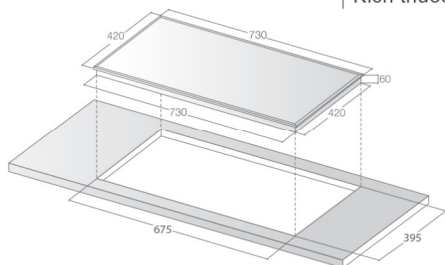

Dimensions
Kích thước