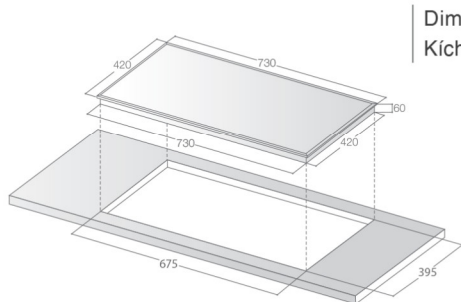

TA-1006C

Xuất xứ: Chính hãng

Dimensions
Kích thước

❖ TÍNH NĂNG SẢN PHẨM

- Mặt kính **Kanger** chịu lực, chịu nhiệt bo viền, vát hai cạnh dài
- Bụng bếp làm bằng kẽm trăn kẽm (**Zinc**) chống gỉ
- Chức năng hâm nóng **Inverter** nhiều mức
- Tính năng tự động nhận nổi
- Bàn phím **Tough Control** nhiều mức + **booster**
- Hẹn giờ độc lập cho từng vùng nấu thông minh
- Công nghệ **Inverter** tiết kiệm 35% điện năng

❖ TÍNH NĂNG AN TOÀN

- Cảnh báo nhiệt dư vùng nấu (**Residual heat**)
- Tự động tắt bếp khi không có nổi (**Pot Detection**)
- Tự động tắt bếp khi để quên **Auto Switching Off**
- Hệ thống bảo vệ an toàn quá nhiệt, quá áp
- Tính năng bảo vệ chống tràn bàn phím **Overflood Protection**
- Khóa an toàn trẻ em **Child Lock**

❖ THÔNG SỐ KỸ THUẬT

- Điện áp 220-240V / 50Hz
- Trái: 2000W, **booster 2400W**
- Phải: 2000W, **booster 2400W**
- Kích thước: 730x420 mm
- Kích thước khoét đá: 675x395 mm