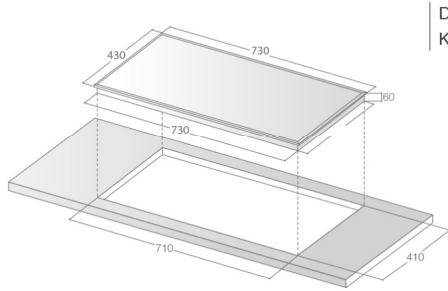

**LCI-809D**

Xuất xứ: Made in Germany (Đức)

Dimensions  
Kích thước**❖ TÍNH NĂNG SẢN PHẨM**

- Mặt kính **Schott Ceran** phủ **Sapphire** vát cạnh bo viền kim loại (Made in Germany)
- Chức năng hâm nóng **Warming**
- Chức năng tạm dừng **Pause**
- Tính năng tự nhận nồi
- Bàn phím kiểu trượt **Slider**, 9 mức công suất + **booster**
- Hẹn giờ độc lập cho từng vùng nấu, thời gian hẹn lên 99 phút
- Công nghệ **G5 Smart Inverter** tiết kiệm 35% điện năng
- Công nghệ vô cực **Infinite Cooking**