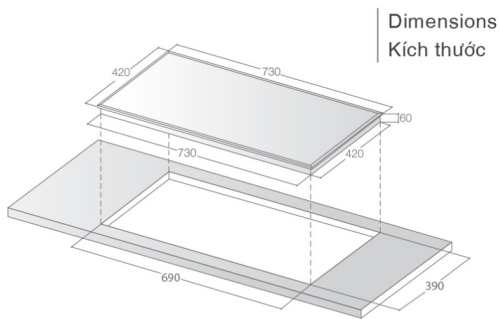

TA-1008 VN

Xuất xứ: Việt Nam