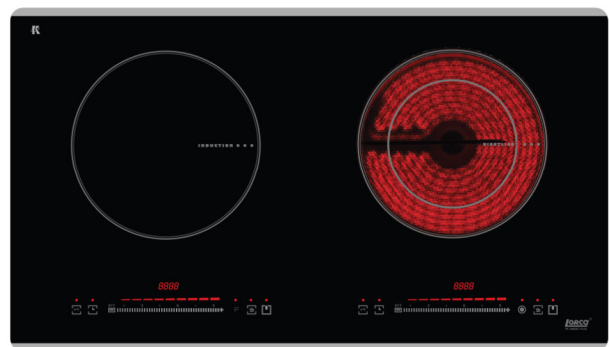

TA-1006EC PLUS

Xuất xứ: Chính hãng