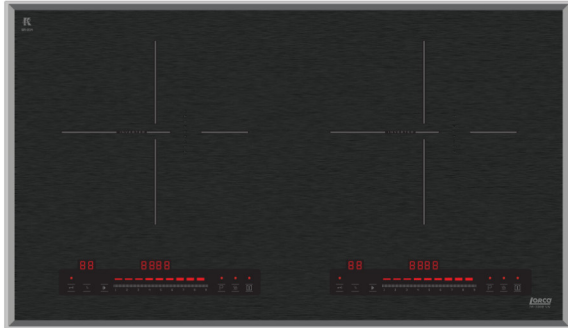

TA-1008 VN

Xuất xứ: Việt Nam