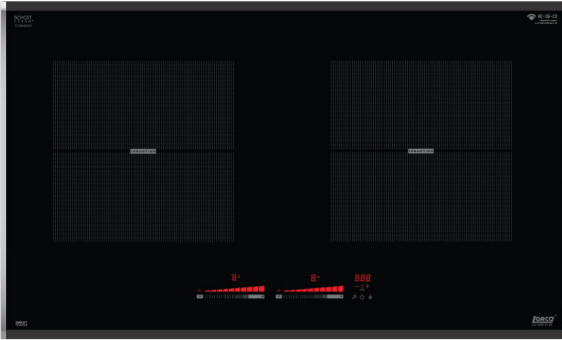

LCI-809PLUS

Xuất xứ: L.K EGO (Germany)

Dimensions
Kích thước

❖ TÍNH NĂNG SẢN PHẨM

- Mặt kính **Schott Ceran** vát hai cạnh dài (Germany)
- Bo viền kim loại hai cạnh bên
- Chức năng hâm nóng **Warming**
- Chức năng tạm dừng **Pause**
- Tính năng tự nhận nổi
- Bàn phím kiểu trượt **Slider**, 9 mức công suất + **booster**
- Hẹn giờ độc lập cho từng vùng nấu, thời gian hẹn lên 99 phút
- Công nghệ **B4 Smart Inverter** tiết kiệm 35% điện năng
- Sử dụng linh kiện **EGO 100% Made in Germany**
- Tính năng nấu thông minh **Heat up time Automatic**

❖ TÍNH NĂNG AN TOÀN

- Cảnh báo nhiệt dư vùng nấu (**Residual heat**)
- Tự động tắt bếp khi không có nổi (**Pot Detection**)
- Tự động tắt bếp khi để quên **Auto Switching Off**
- Hệ thống bảo vệ an toàn quá nhiệt, quá áp
- Tính năng bảo vệ chống tràn bàn phím **Overflood Protection**
- Khóa an toàn trẻ em **Child Lock**

❖ THÔNG SỐ KỸ THUẬT

- Điện áp 220V / 50Hz
- Phải: Ø 230mm/ 2300W, **booster 3000W**
- Trái: Ø 230mm/ 2300W, **booster 3000W**
- Kích thước: 750x450x60 mm
- Kích thước khoét đá: 685x385 mm