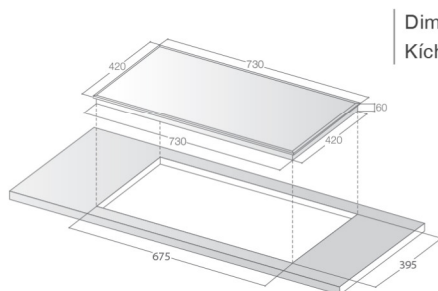

Made In Malaysia

BẾP TỪ

INDUCTION HOBS

LCI-886S

Xuất xứ: Malaysia