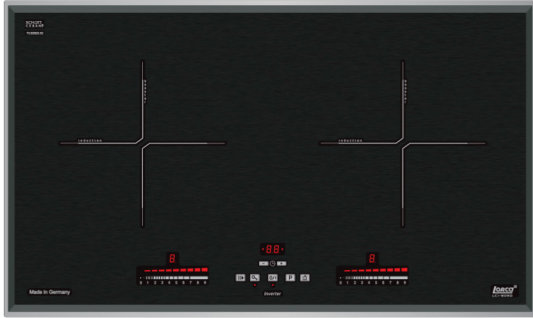

**LCI-809D**

Xuất xứ: Made in Germany (Đức)

Dimensions  
Kích thước**❖ TÍNH NĂNG SẢN PHẨM**

- Mặt kính **Schott Ceran** phủ **Sapphire** vát cạnh bo viền kim loại (Made in Germany)
- Chức năng hâm nóng **Warming**
- Chức năng tạm dừng **Pause**
- Tính năng tự nhận nồi
- Bàn phím kiểu trượt **Slider**, 9 mức công suất + **booster**
- Hẹn giờ độc lập cho từng vùng nấu, thời gian hẹn lên 99 phút
- Công nghệ **G5 Smart Inverter** tiết kiệm 35% điện năng
- Công nghệ vô cực **Infinite Cooking**