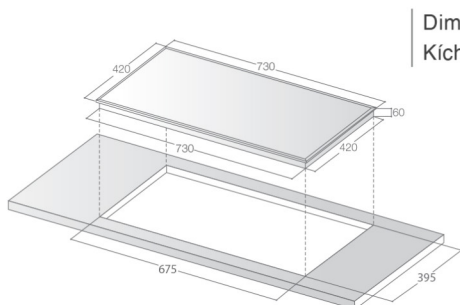

TA-1006 PLUS

Xuất xứ: Chính hãng

Dimensions
Kích thước

❖ TÍNH NĂNG SẢN PHẨM

- Mặt kính **Kanger** chịu lực, chịu nhiệt bo viền, vát hai cạnh dài
- Bụng bếp làm bằng kẽm trăn kẽm (**Zinc**) chống gỉ
- Chức năng hâm nóng **Inverter** nhiều mức
- Tính năng tự động nhận nổi
- Bàn phím kiểu trượt **Slider** nhiều mức + **booster**
- Hẹn giờ độc lập cho từng vùng nấu lên đến 99 phút
- Công nghệ **Inverter** tiết kiệm 35% điện năng

❖ TÍNH NĂNG AN TOÀN

- Cảnh báo nhiệt dư vùng nấu (**Residual heat**)
- Tự động tắt bếp khi không có nổi (**Pot Detection**)
- Tự động tắt bếp khi để quên **Auto Switching Off**
- Hệ thống bảo vệ an toàn quá nhiệt, quá áp
- Tính năng bảo vệ chống tràn bàn phím **Overflood Protection**
- Khóa an toàn trẻ em **Child Lock**

❖ THÔNG SỐ KỸ THUẬT

- Điện áp 220-240V / 50Hz
- Trái: 2000W, **booster 2400W**
- Phải: 2000W, **booster 2400W**
- Kích thước: 730x420 mm
- Kích thước khoét đá: 675x395 mm