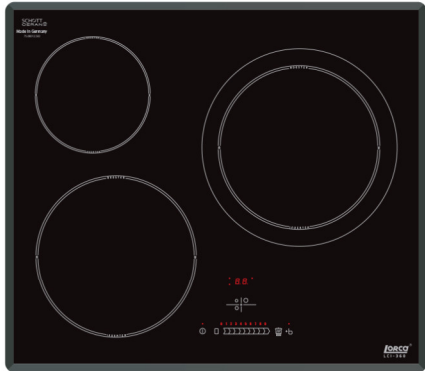

LCI-360

Xuất xứ: Made in Germany (Đức)

Dimensions
Kích thước

❖ TÍNH NĂNG SẢN PHẨM

- Mặt kính **Schott Ceran** vát cạnh (Made in Germany)
- Sử dụng linh kiện **EGO** nhập khẩu **100% Made in Germany**
- Chức năng hâm nóng **Warming** nhiều mức
- Tính năng tự nhận nồi
- Bàn phím kiểu trượt **Slider**, 9 mức công suất + **booster**
- Hẹn giờ độc lập cho từng vùng nấu, thời gian hẹn lên 99 phút
- Công nghệ **G5 Smart Inverter** tiết kiệm 35% điện năng

❖ TÍNH NĂNG AN TOÀN

- Cảnh báo nhiệt dư vùng nấu (**Residual heat**)
- Tự động tắt bếp khi không có nồi (**Pot Detection**)
- Tự động tắt bếp khi để quên **Auto Switching Off**
- Hệ thống bảo vệ an toàn quá nhiệt, quá áp
- Tính năng bảo vệ chống tràn bàn phím **Overflood Protection**
- Khóa an toàn trẻ em **Child Lock**

❖ THÔNG SỐ KỸ THUẬT

- Điện áp 220V / 50Hz
- Phải: Ø 260mm/ 2600W, **booster 3700W**
- Trái: Ø 210mm/ 2300W, **booster 3700W**
  Ø 145mm/ 1400W, **booster 2200W**
- Kích thước: 600x520x60 mm
- Kích thước khoét đá: 555x485 mm