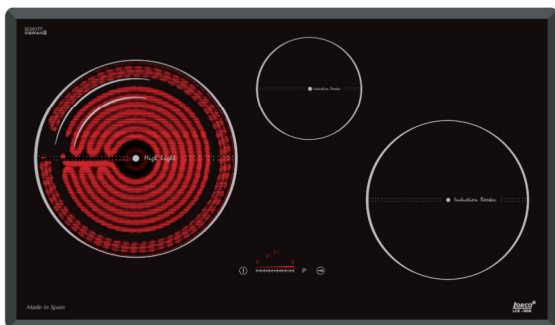

Dimensions
Kích thước