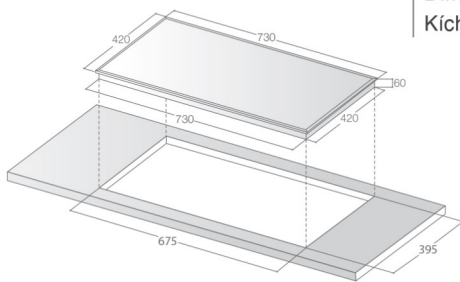

❖ **THÔNG SỐ KỸ THUẬT**

- Điện áp 220-240V / 50Hz
- Trái: 2000W, **booster 2400W**
- Phải: 1200+1200=2400W
- Kích thước: 730x420 mm
- Kích thước khoét đá: 675x395 mm

Dimensions
Kích thước