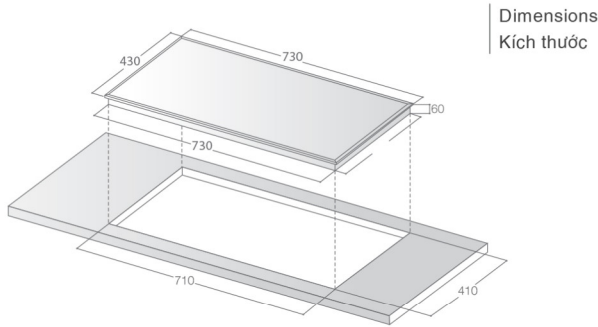

LCI-309

Xuất xứ: Made in Germany (Đức)

Dimensions
Kích thước

❖ TÍNH NĂNG SẢN PHẨM

- Mặt kính **Schott Ceran** vít cạnh (Made in Germany)
- Sử dụng linh kiện **EGO** nhập khẩu **100% Made in Germany**
- Chức năng hâm nóng **Warming** nhiều mức
- Tính năng tự nhận nồi
- Bàn phím kiểu trượt **Slider**, 9 mức công suất + **booster**
- Hẹn giờ độc lập cho từng vùng nấu, thời gian hẹn lên 99 phút
- Công nghệ **G5 Smart Inverter** tiết kiệm 35% điện năng

❖ TÍNH NĂNG AN TOÀN

- Cảnh báo nhiệt dư vùng nấu (**Residual heat**)
- Tự động tắt bếp khi không có nồi (**Pot Detection**)
- Tự động tắt bếp khi để quên **Auto Switching Off**
- Hệ thống bảo vệ an toàn quá nhiệt, quá áp
- Tính năng bảo vệ chống tràn bàn phím **Overflow Protection**
- Khóa an toàn trẻ em **Child Lock**

❖ THÔNG SỐ KỸ THUẬT

- Điện áp 220V / 50Hz
- Phải: Ø 260mm/ 2600W, **booster 3700W**
- Trái: Ø 210mm/ 2300W, **booster 3700W**
- Giữa: Ø 145mm/ 1400W, **booster 2200W**
- Tổng công suất chia sẻ 3700W
- Kích thước: 750x450x60 mm
- Kích thước khoét đá: 710x410 mm