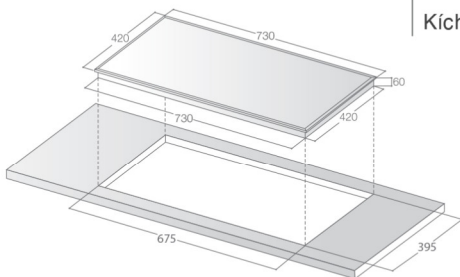

❖ **THÔNG SỐ KỸ THUẬT**

- Điện áp 220-240V / 50Hz
- Trái: 2000W, **booster 2400W**
- Phải: 1200+1200=2400W
- Kích thước: 730x420 mm
- Kích thước khoét đá: 675x395 mm

Dimensions
Kích thước