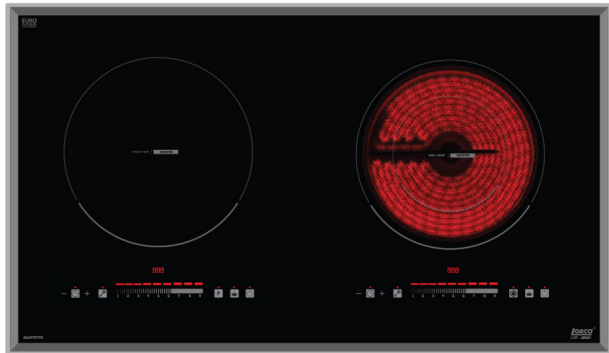

LCE-886D

Xuất xứ: Malaysia