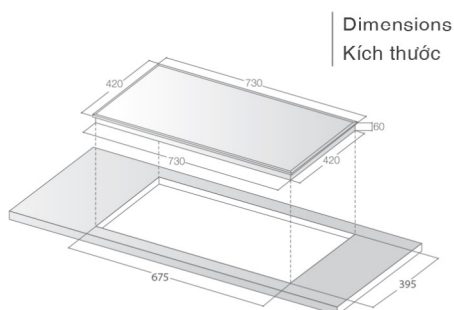

LCI-877 PLUS

Xuất xứ: Malaysia

❖ TÍNH NĂNG SẢN PHẨM

- Kính **Schott Ceran** vít cạnh bo viền chịu lực, chịu nhiệt, **Germany**
- Chức năng hâm nóng **Inverter** nhiều mức
- Tính năng tự động nhận nồi
- Tính năng **Stop and Go**, tạm dừng (**Pause**) và hoạt động tiếp
- Bàn phím kiểu trượt **Slider** nhiều mức + **booster**
- Hẹn giờ độc lập cho từng vùng nấu lên đến 99 phút
- Công nghệ **Smart Inverter** tiết kiệm 35% điện năng
- Tính năng Rã đông, Chiên Xào, Nấu cơm

❖ TÍNH NĂNG AN TOÀN

- Cảnh báo nhiệt dư vùng nấu (**Residual heat**)
- Tự động tắt bếp khi không có nồi (**Pot Detection**)
- Tự động tắt bếp khi để quên **Auto Switching Off**
- Hệ thống bảo vệ an toàn quá nhiệt, quá áp
- Tính năng bảo vệ chống tràn bàn phím **Overflood Protection**
- Khóa an toàn trẻ em **Child Lock**

❖ THÔNG SỐ KỸ THUẬT

- Điện áp 220-240V / 50Hz
- Trái: 2300W, **booster 3000W**
- Phải: 2300W, **booster 3000W**
- Kích thước: 730x420 mm
- Kích thước khoét đá: 675x395 mm