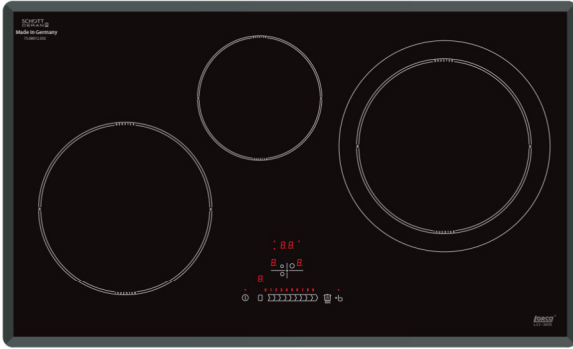

LCI-309

Xuất xứ: Made in Germany (Đức)

Dimensions
Kích thước

❖ TÍNH NĂNG SẢN PHẨM

- Mặt kính **Schott Ceran** vít cạnh (Made in Germany)
- Sử dụng linh kiện **EGO** nhập khẩu **100% Made in Germany**
- Chức năng hâm nóng **Warming** nhiều mức
- Tính năng tự nhận nồi
- Bàn phím kiểu trượt **Slider**, 9 mức công suất + **booster**
- Hẹn giờ độc lập cho từng vùng nấu, thời gian hẹn lên 99 phút
- Công nghệ **G5 Smart Inverter** tiết kiệm 35% điện năng

❖ TÍNH NĂNG AN TOÀN

- Cảnh báo nhiệt dư vùng nấu (**Residual heat**)
- Tự động tắt bếp khi không có nồi (**Pot Detection**)
- Tự động tắt bếp khi để quên **Auto Switching Off**
- Hệ thống bảo vệ an toàn quá nhiệt, quá áp
- Tính năng bảo vệ chống tràn bàn phím **Overflow Protection**
- Khóa an toàn trẻ em **Child Lock**

❖ THÔNG SỐ KỸ THUẬT

- Điện áp 220V / 50Hz
- Phải: Ø 260mm/ 2600W, **booster 3700W**
- Trái: Ø 210mm/ 2300W, **booster 3700W**
- Giữa: Ø 145mm/ 1400W, **booster 2200W**
- Tổng công suất chia sẻ 3700W
- Kích thước: 750x450x60 mm
- Kích thước khoét đá: 710x410 mm