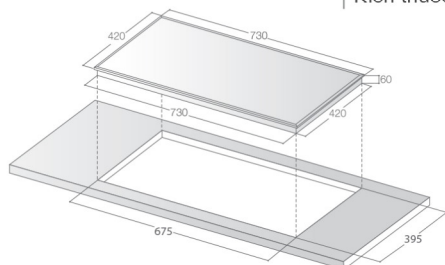

Dimensions
Kích thước

❖ TÍNH NĂNG SẢN PHẨM

- Mặt kính **EURO PLATINUM** vát cạnh, bo viền kim loại
- Chức năng hâm nóng **Inverter**, Nấu cơm, Rã đông, Chiên xào
- Tính năng tự động nhận nồi
- Bàn phím kiểu trượt **Slider** nhiều mức + **booster**
- Hẹn giờ độc lập cho từng vùng nấu lên đến 99 phút
- Công nghệ **Smart Inverter** tiết kiệm 35% điện năng

❖ TÍNH NĂNG AN TOÀN

- Cảnh báo nhiệt dư vùng nấu (**Residual heat**)
- Tự động tắt bếp khi không có nồi (**Pot Detection**)
- Tự động tắt bếp khi để quên **Auto Switching Off**
- Hệ thống bảo vệ an toàn quá nhiệt, quá áp
- Tính năng bảo vệ chống tràn bàn phím **Overflow Protection**
- Khóa an toàn trẻ em **Child Lock**

❖ THÔNG SỐ KỸ THUẬT

- Điện áp 220-240V / 50Hz
- Trái: 2000W, **booster 2400W**
- Phải: 2000W, **booster 2400W**
- Kích thước: 730x420 mm
- Kích thước khoét đá: 675x395 mm