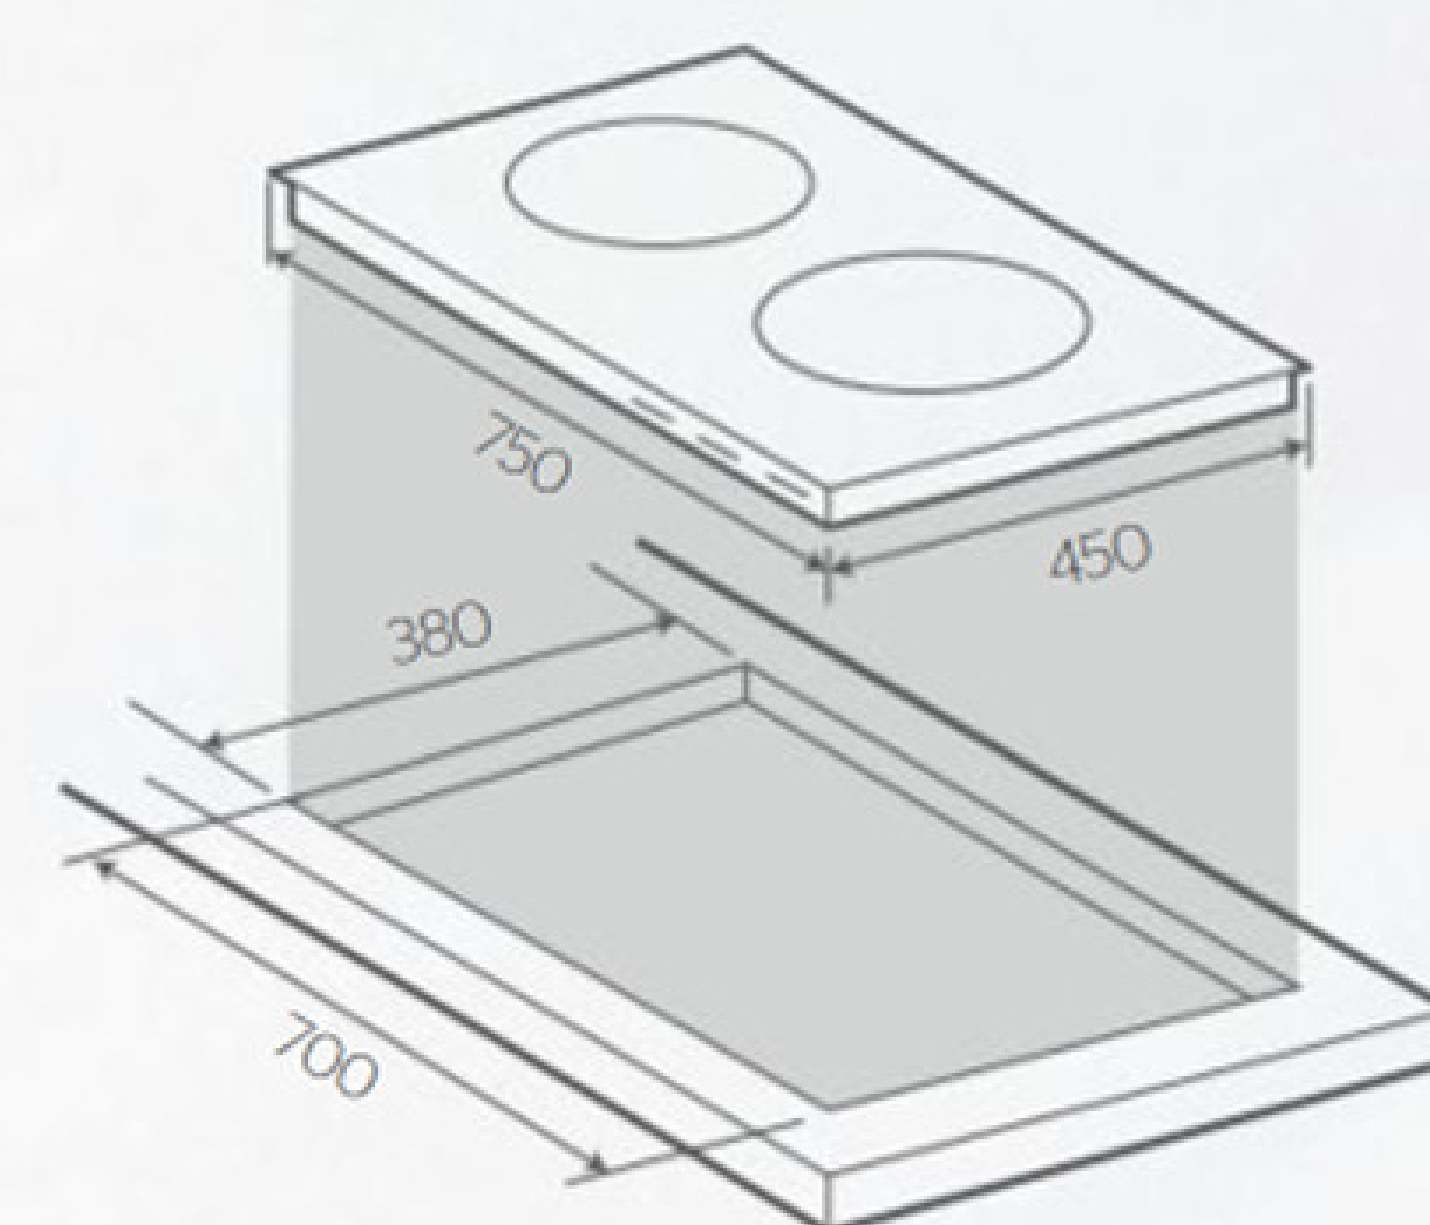

BẾP GAS ÂM KÍNH SUNHOUSE

Model: SHB7736 |

MẶT KÍNH: Kính cường lực cao cấp chịu lực, chịu nhiệt tốt

NGẮT GAS TỰ ĐỘNG: Cảm ứng ngắt an toàn

ĐẦU HÂM: Thiết kế thu nhỏ vòng lửa giúp hâm nóng, ninh, hầm thức ăn tiện dụng & tiết kiệm gas

HỆ THỐNG ĐÁNH LỬA: IC nhạy bén, tránh thất thoát gas

ĐẦU ĐỐT: Đồng thau chống bào mòn. 3 vòng lửa tỏa đều, không hao gas

KIẾNG BẾP bằng gang sơn đen chịu nhiệt tốt, bền bỉ

Kích thước cắt đá (mm)