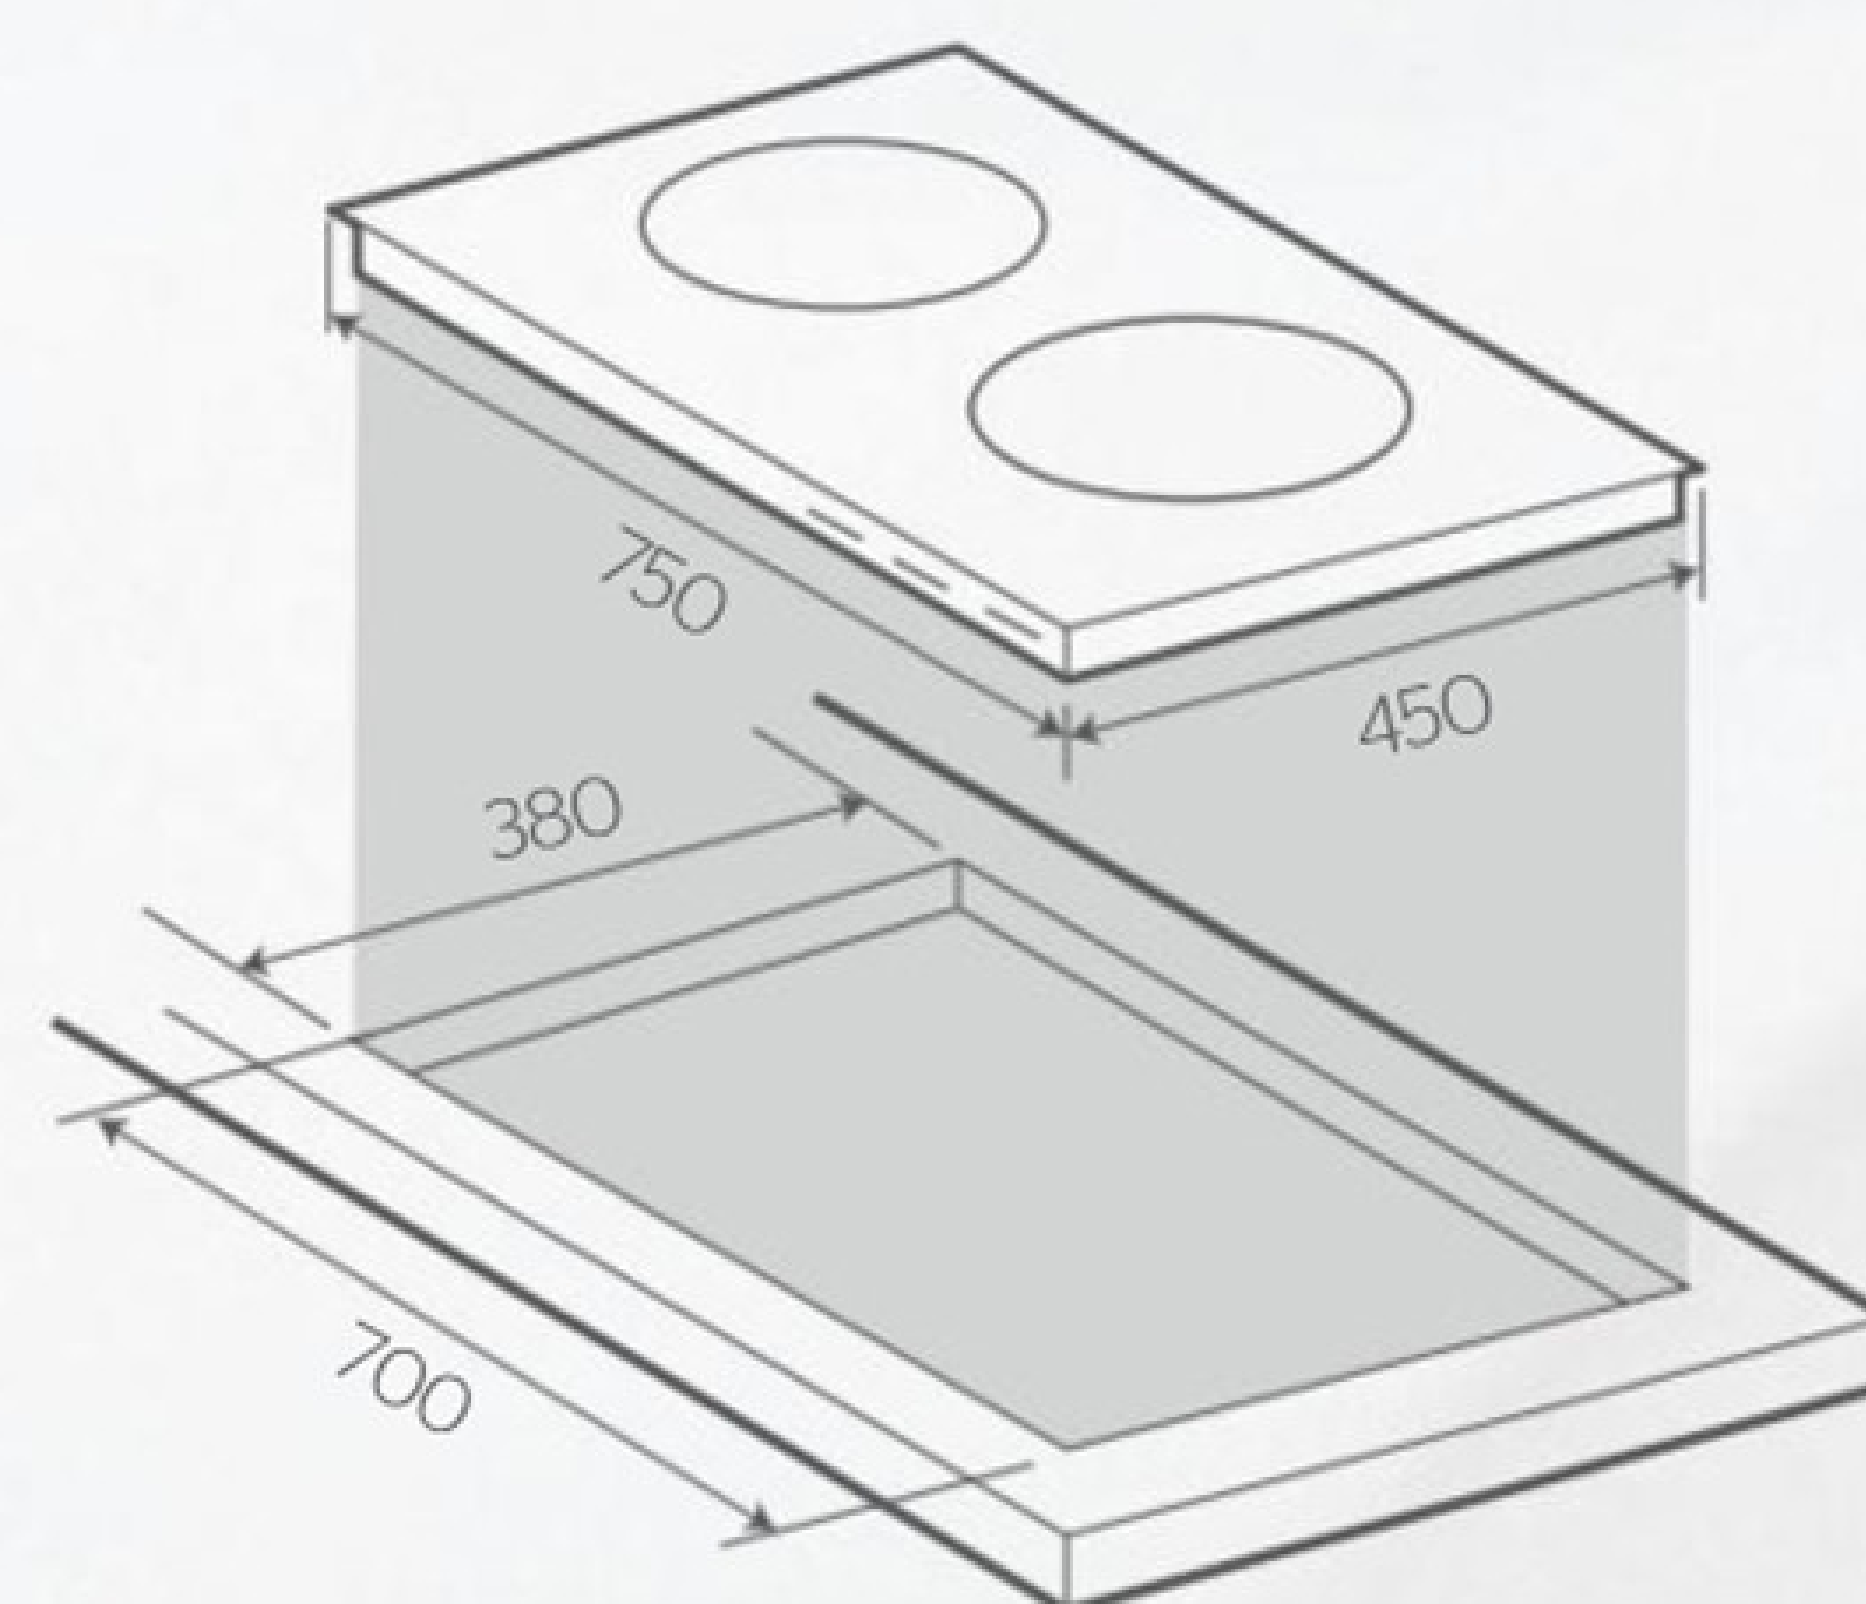

BẾP GAS ÂM KÍNH SUNHOUSE

Model: SHB8836

TRỌNG LƯỢNG
16.5 kg

LƯU LƯỢNG GAS TIÊU THỤ
380 g/h x 2

BẢO HÀNH
24 tháng

Kích thước cắt đá (mm)

MẶT KÍNH CAO CẤP

Kính cường lực chịu nhiệt, chịu lực tốt