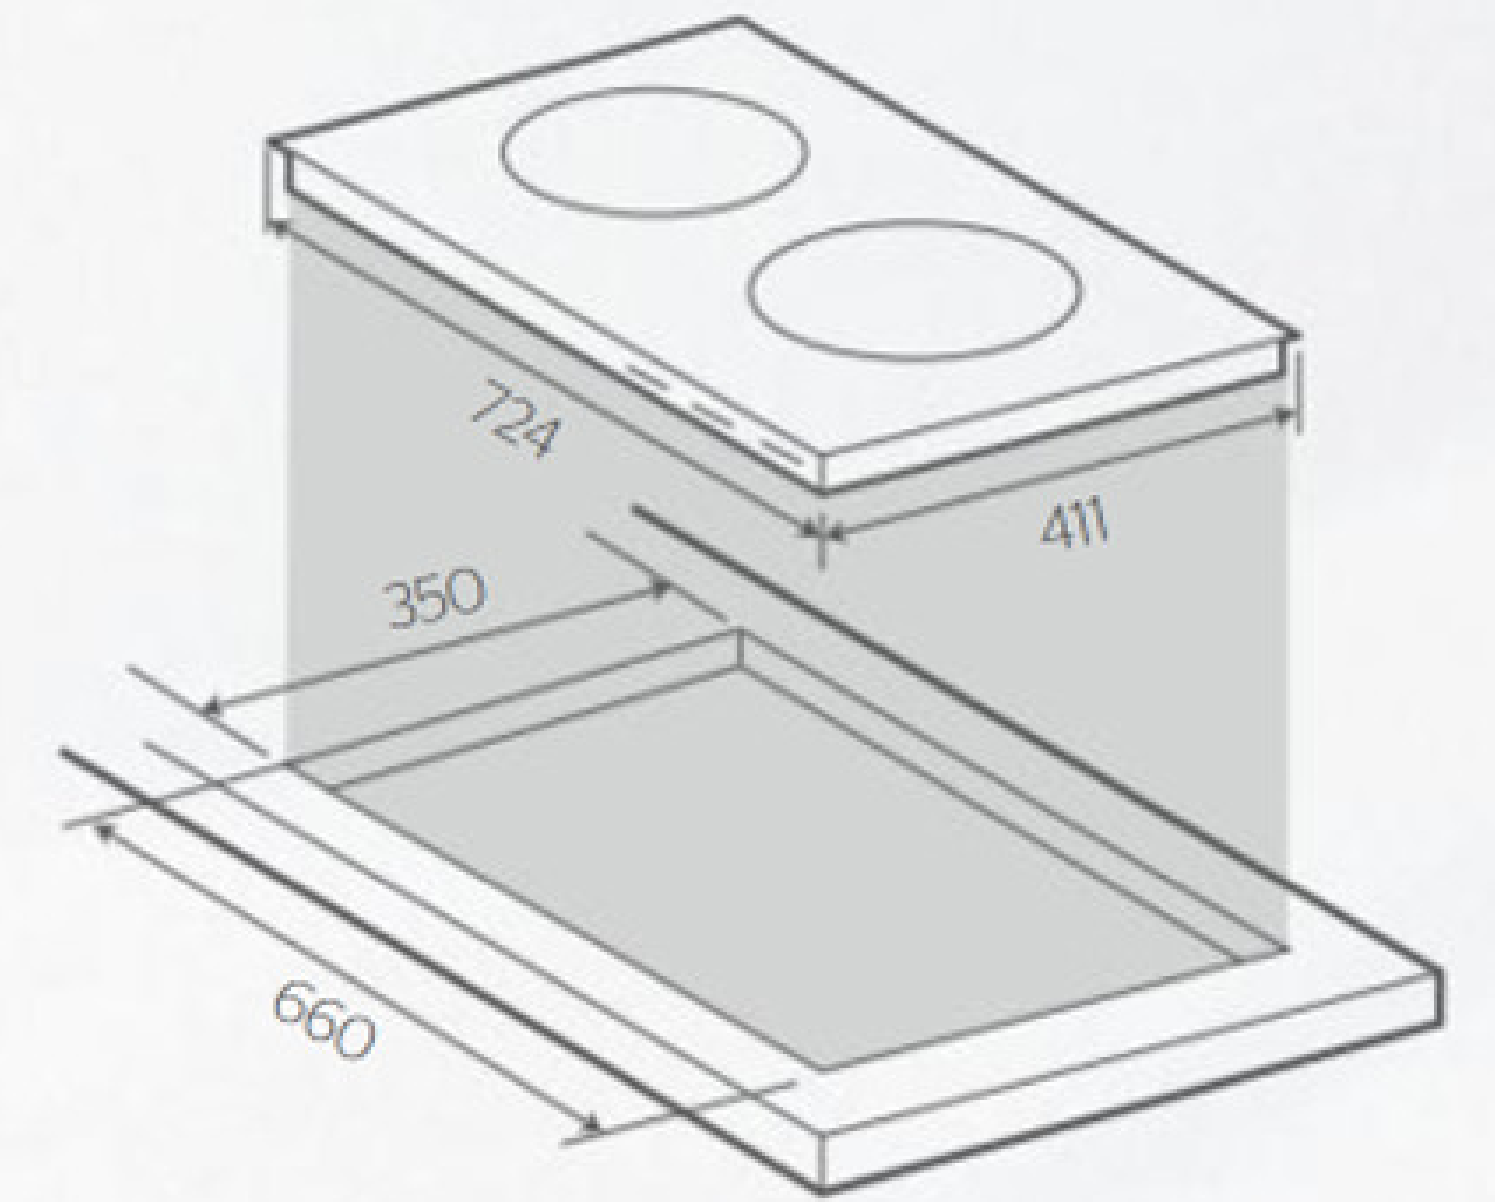

Kích thước cắt đá (mm)

TRỌNG LƯỢNG | **LƯU LƯỢNG GAS TIÊU THỤ** | **BẢO HÀNH**
7.5 kg | 220 g/h x 2 | 24 tháng

BẾP GAS ÂM KÍNH SUNHOUSE

Model: SHB5525-SG

MẶT KÍNH: Kính cường lực cao cấp chịu lực, chịu nhiệt tốt
HỌNG BẾP: Inox 304 không gỉ, cho ngọn lửa xanh
HỆ THỐNG ĐÁNH LỬA: IC nhạy bén, tránh thất thoát gas
ĐẦU ĐỐT: Đồng thau chống bào mòn
KIẾNG BẾP bằng thép tráng men chống oxy hóa