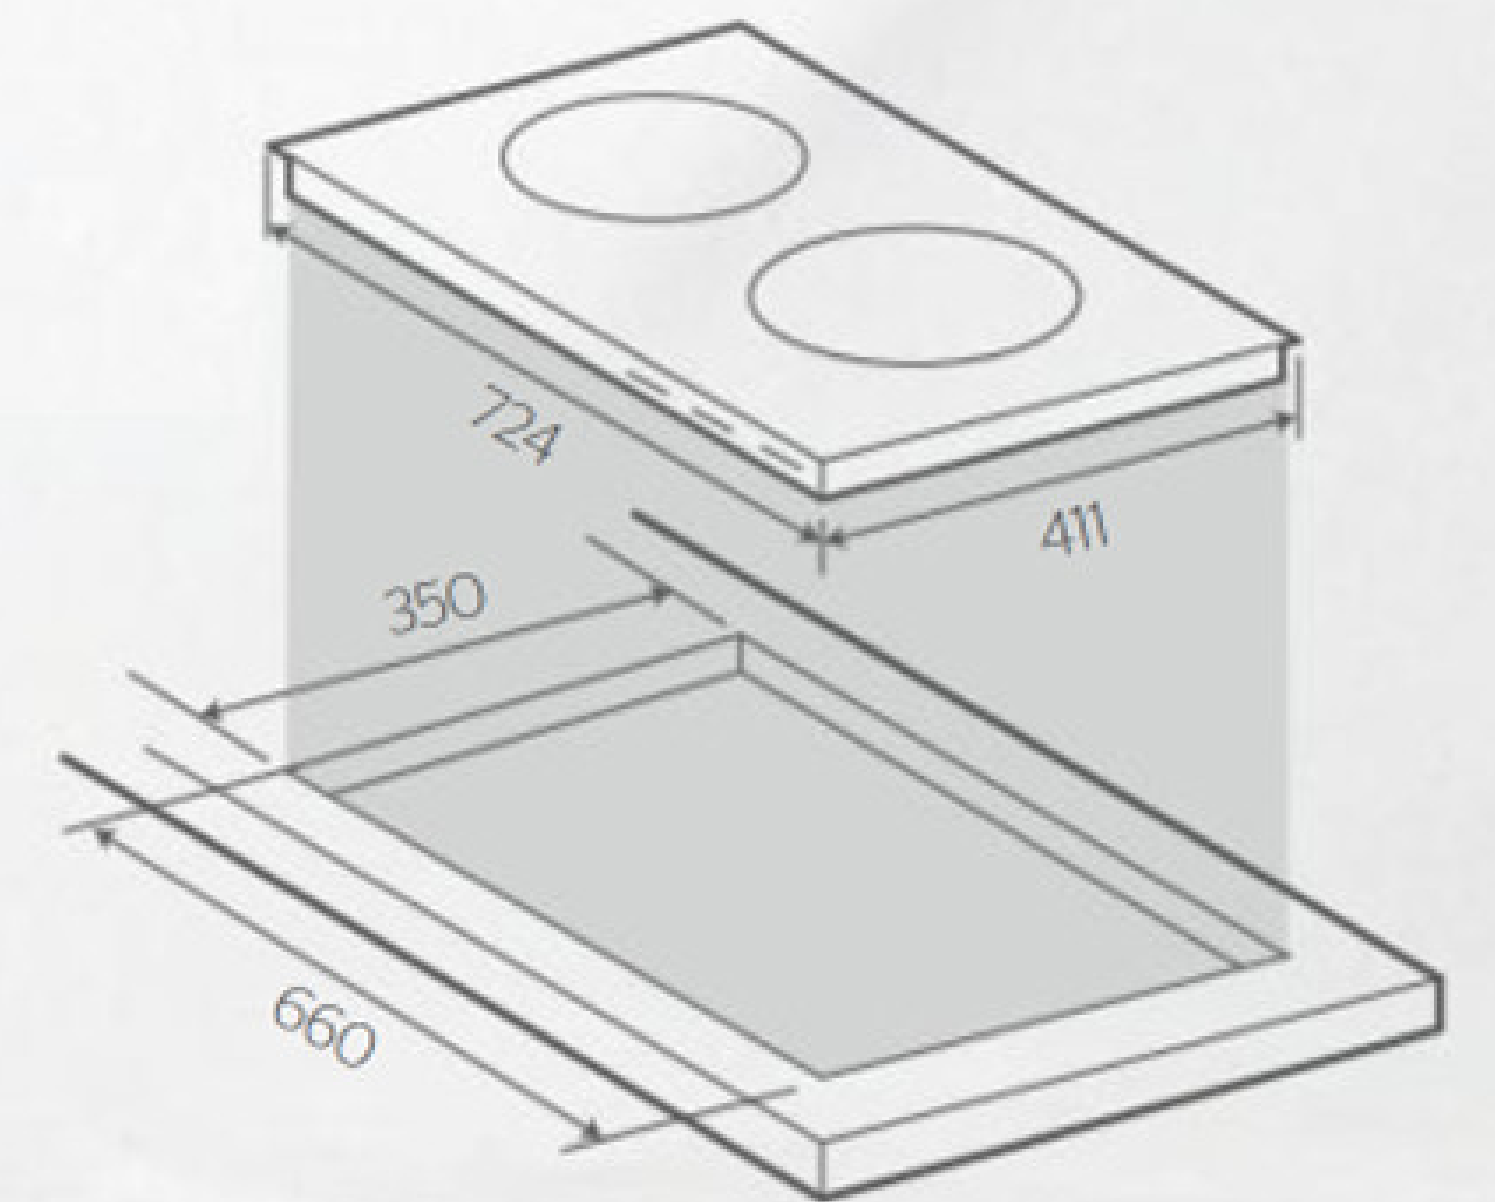

Kích thước cắt đá (mm)

TRỌNG LƯỢNG | **LƯU LƯỢNG GAS TIÊU THỤ** | **BẢO HÀNH**
7.5 kg | 220 g/h x 2 | 24 tháng

BẾP GAS ÂM KÍNH SUNHOUSE

Model: SHB5515-SG

MẶT KÍNH: Kính cường lực cao cấp chịu lực, chịu nhiệt tốt
HỌNG BẾP Inox 304 không gỉ, cho ngọn lửa xanh
HỆ THỐNG ĐÁNH LỬA: Magneto bền bỉ, không cần thay pin
ĐẦU ĐỐT: Đồng thau chống bào mòn
KIẾNG BẾP bằng thép tráng men chống oxy hóa