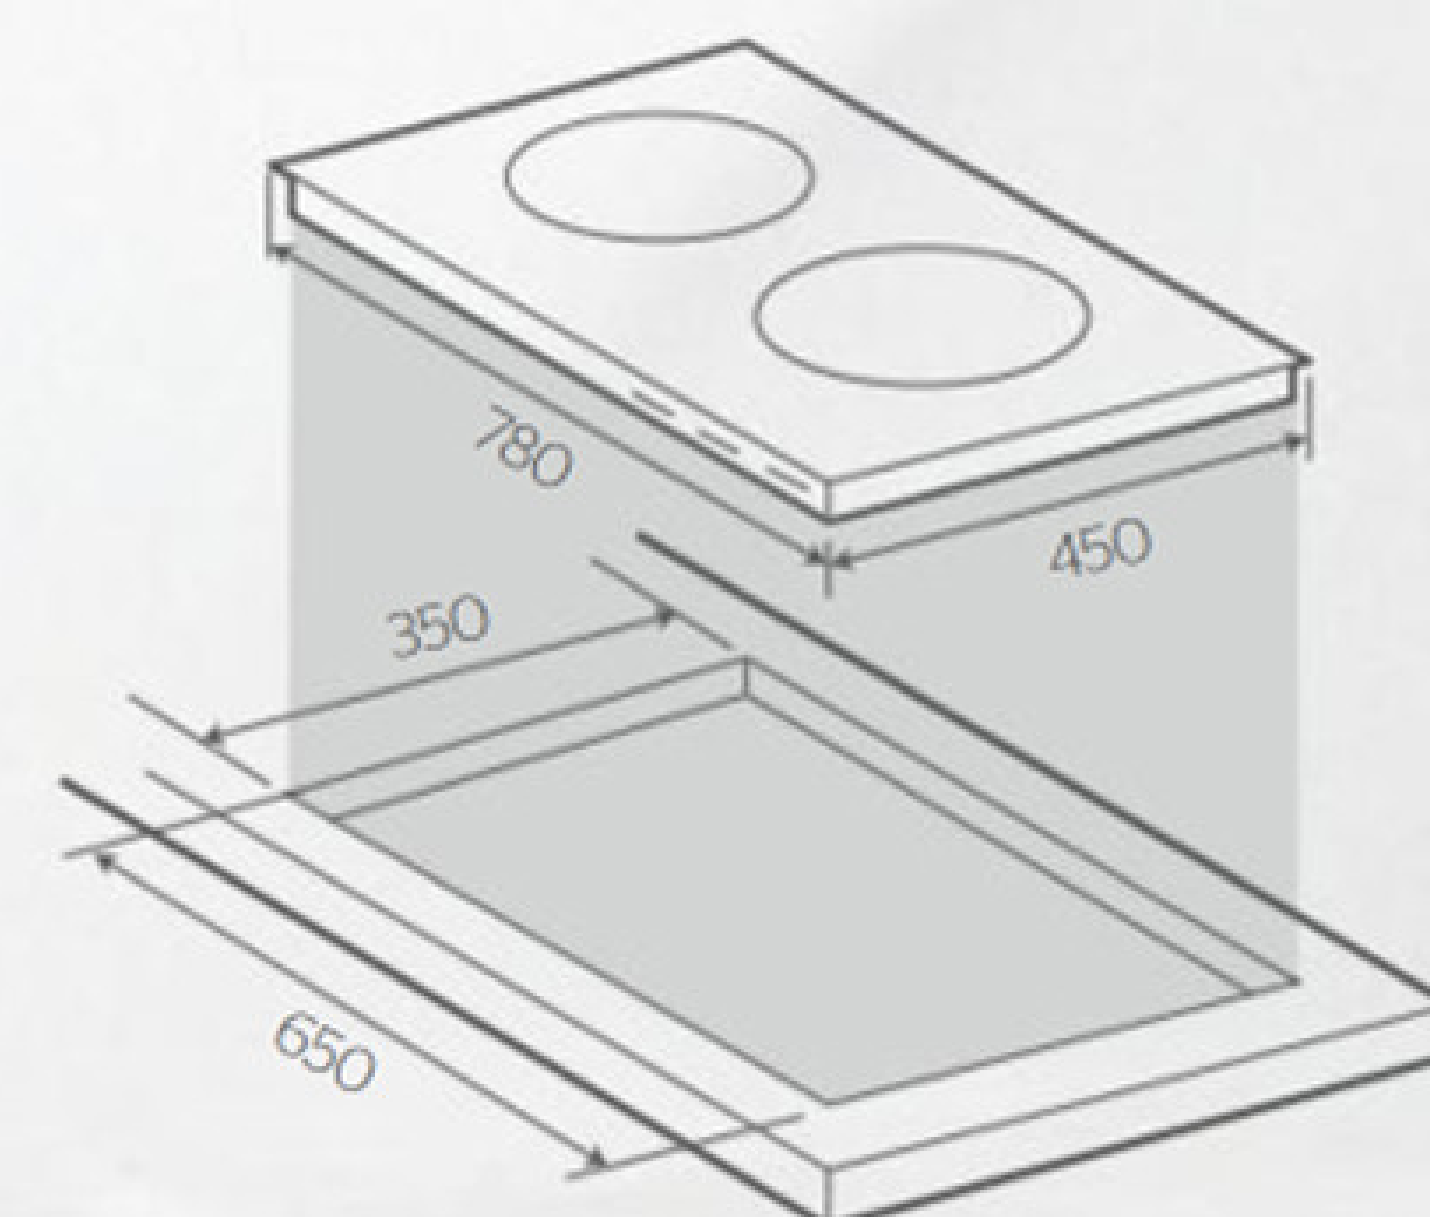

Kích thước cắt đá (mm)