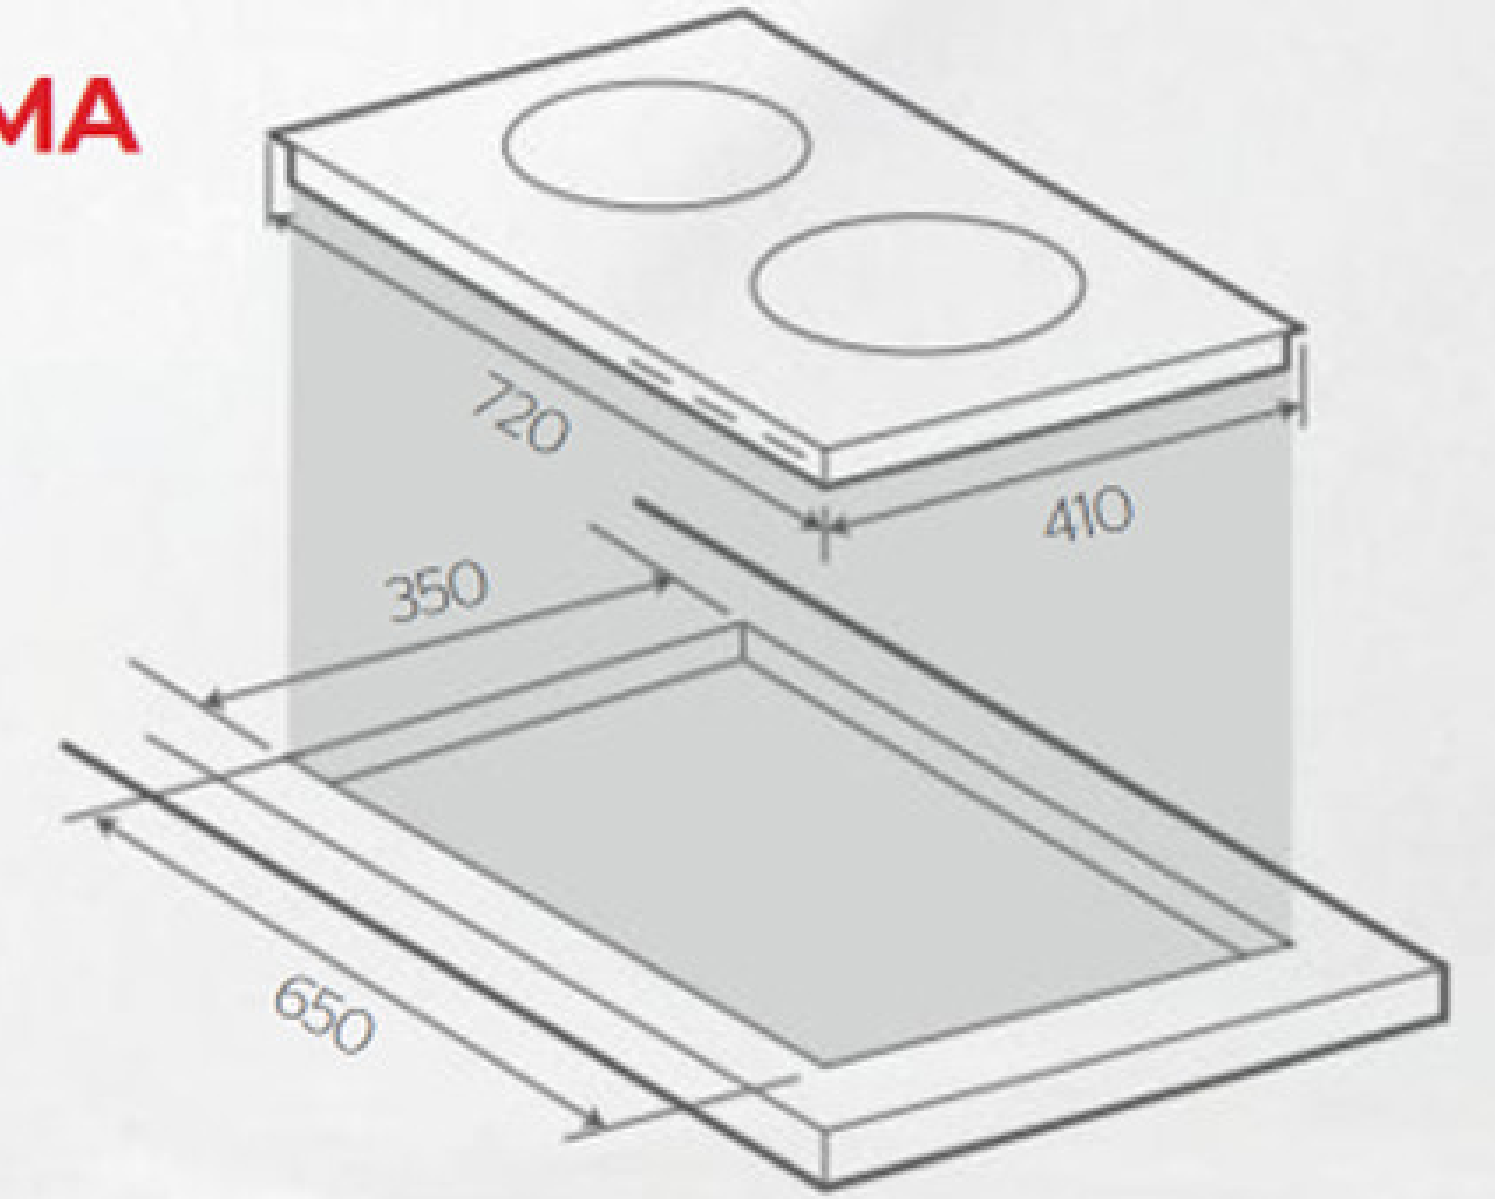

Kích thước cắt đá (mm)

TRỌNG LƯỢNG | **LƯU LƯỢNG GAS TIÊU THỤ** | **BẢO HÀNH**
12.6 kg | 330 g/h x 2 | 24 tháng

BẾP GAS ÂM KÍNH SUNHOUSE MAMA

Model: MMB6632

MẶT KÍNH: Kính cường lực cao cấp chịu lực, chịu nhiệt tốt
ĐẦU HÂM: Thiết kế thu nhỏ vòng lửa giúp hâm nóng, ninh, hầm thức ăn tiện dụng & tiết kiệm gas
HỆ THỐNG ĐÁNH LỬA: IC nhạy bén, tránh thất thoát gas
ĐẦU ĐỐT: Đồng thau chống bào mòn. 2 vòng lửa tỏa đều, không hao gas
KIẾNG BẾP bằng thép tráng men chống oxy hóa