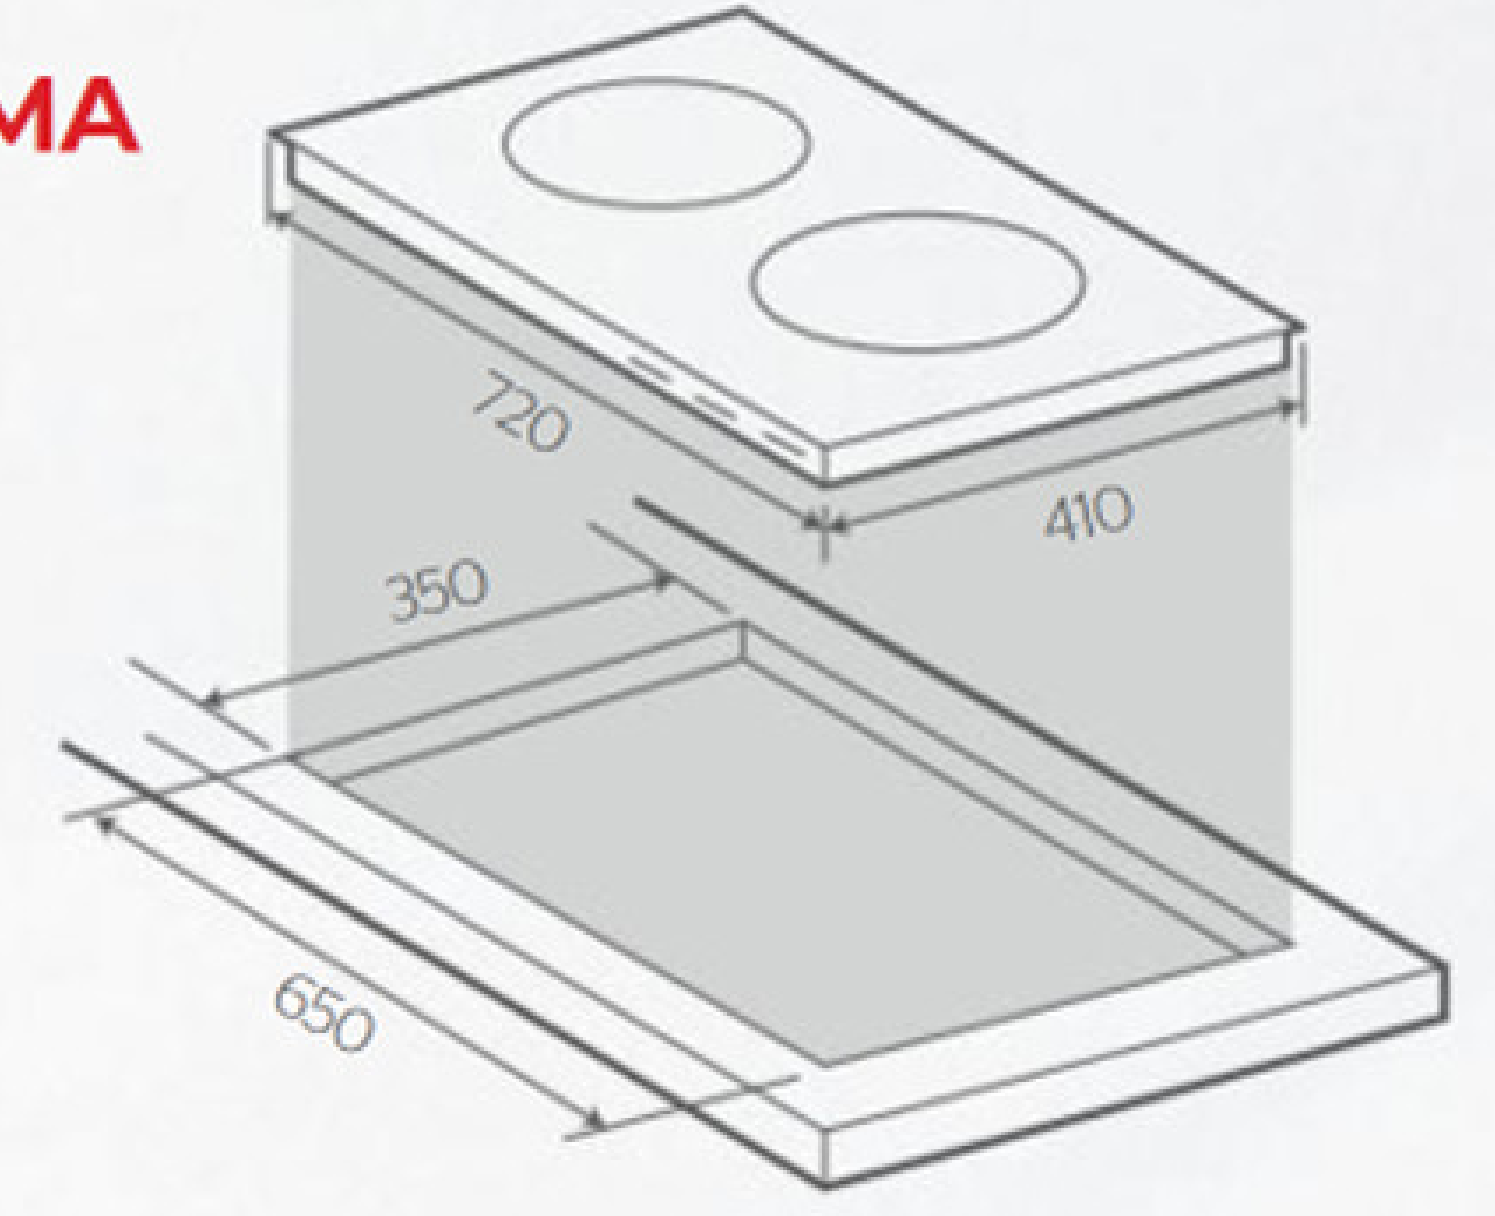

KIẾNG BẾP bằng thép tráng men chống oxy hóa

Kích thước cắt đá (mm)

TRỌNG LƯỢNG | **LƯU LƯỢNG GAS TIÊU THỤ** | **BẢO HÀNH**
11.5 kg | 380 g/h x 2 | 24 tháng

BẾP GAS ÂM KÍNH SUNHOUSE MAMA

Model: MMB6633

MẶT KÍNH: Kính cường lực cao cấp chịu lực, chịu nhiệt tốt
ĐẦU HÂM: Thiết kế thu nhỏ vòng lửa giúp hâm nóng, ninh, hầm thức ăn tiện dụng & tiết kiệm gas
HỆ THỐNG ĐÁNH LỬA: IC nhạy bén, tránh thất thoát gas
ĐẦU ĐỐT: Đồng thau chống bào mòn. 2 vòng lửa tỏa đều, không hao gas
KIẾNG BẾP bằng gang sơn đen chịu nhiệt tốt, bền bỉ