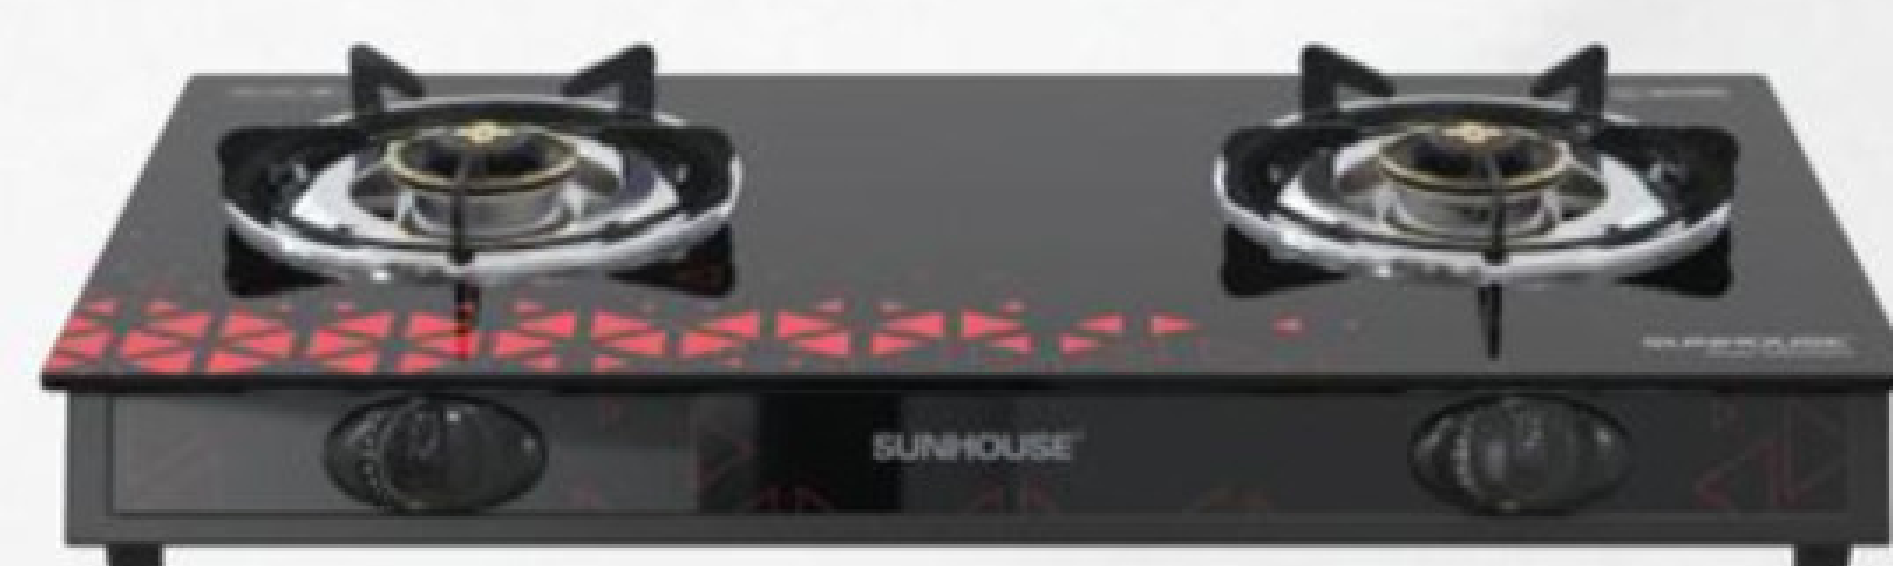

BẾP GAS DƯƠNG KÍNH SUNHOUSE MAMA

Model: MMB0910

BẾP GAS DƯƠNG KÍNH SUNHOUSE MAMA

Model: MMB0911

BẾP GAS DƯƠNG KÍNH SUNHOUSE

Model: SHB5110

BẾP GAS DƯƠNG KÍNH SUNHOUSE

Model: SHB5111

BẾP GAS DƯƠNG INOX SUNHOUSE

Model: SHB3065-SC

BẾP GAS DƯƠNG INOX SUNHOUSE

Model: SHB3068SC

MẶT KÍNH SANG TRỌNG

Kính cường lực chống trầy xước, dễ dàng vệ sinh

BỀN BỈ - TIẾT KIỆM GAS

Hạng bếp bằng inox chống oxy hóa
Đầu đốt bằng đồng thau chống bào mòn, cho tia lửa mạnh