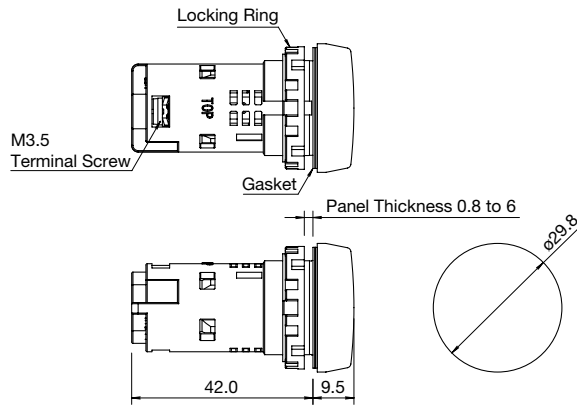

**Pilot Lights (Unibody)**

Package Quantity: 1

Shape	Lamp	Operating Voltage	Part No.	② Lens Color Code
Flush Full Voltage  	LED	6V AC/DC	YW1P-1UQ2②	A: amber G: green PW: pure white R: red S: blue W: white Y: yellow
		12V AC/DC	YW1P-1UQ3②	
		24V AC/DC	YW1P-1UQ4②	
		100/110V AC	YW1P-1UQH②	
		230/240V AC	YW1P-1UQM3②	
Flush Marking Full Voltage  	LED	6V AC/DC	YW1P-1BUQ2②	
		12V AC/DC	YW1P-1BUQ3②	
		24V AC/DC	YW1P-1BUQ4②	
		100/110V AC	YW1P-1BUQH②	
		230/240V AC	YW1P-1BUQM3②	
Extended Full Voltage  	LED	6V AC/DC	YW1P-2TUQ2②	
		12V AC/DC	YW1P-2TUQ3②	
		24V AC/DC	YW1P-2TUQ4②	
		100/110V AC	YW1P-2TUQH②	
		230/240V AC	YW1P-2TUQM3②	
Dome Full Voltage  	LED	6V AC/DC	YW1P-2UQ2②	
		12V AC/DC	YW1P-2UQ3②	
		24V AC/DC	YW1P-2UQ4②	
		100/110V AC	YW1P-2UQH②	
		230/240V AC	YW1P-2UQM3②	

**Dimensions**

Flush

Flush Marking

Extended

Dome

All dimensions in mm.