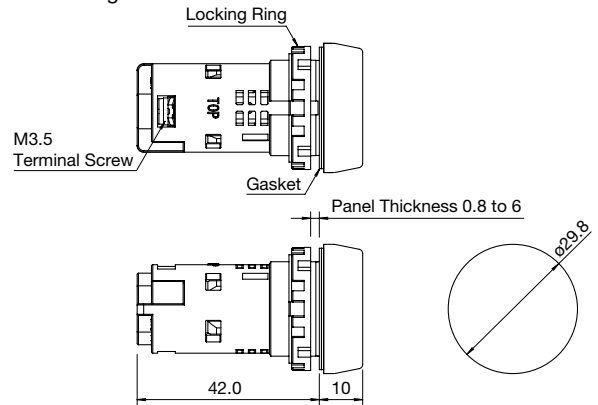

**Pilot Lights (Unibody)**

Package Quantity: 1

Shape	Lamp	Operating Voltage	Part No.	② Lens Color Code
Flush Full Voltage  	LED	6V AC/DC	YW1P-1UQ2②	A: amber G: green PW: pure white R: red S: blue W: white Y: yellow
		12V AC/DC	YW1P-1UQ3②	
		24V AC/DC	YW1P-1UQ4②	
		100/110V AC	YW1P-1UQH②	
		230/240V AC	YW1P-1UQM3②	
Flush Marking Full Voltage  	LED	6V AC/DC	YW1P-1BUQ2②	
		12V AC/DC	YW1P-1BUQ3②	
		24V AC/DC	YW1P-1BUQ4②	
		100/110V AC	YW1P-1BUQH②	
		230/240V AC	YW1P-1BUQM3②	
Extended Full Voltage  	LED	6V AC/DC	YW1P-2TUQ2②	
		12V AC/DC	YW1P-2TUQ3②	
		24V AC/DC	YW1P-2TUQ4②	
		100/110V AC	YW1P-2TUQH②	
		230/240V AC	YW1P-2TUQM3②	
Dome Full Voltage  	LED	6V AC/DC	YW1P-2UQ2②	
		12V AC/DC	YW1P-2UQ3②	
		24V AC/DC	YW1P-2UQ4②	
		100/110V AC	YW1P-2UQH②	
		230/240V AC	YW1P-2UQM3②	

**Dimensions**

Flush

Flush Marking

Extended

Dome

All dimensions in mm.