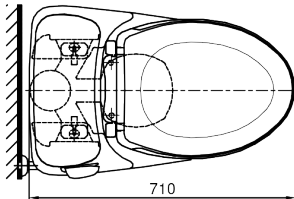

Specifications Tiêu chuẩn kỹ thuật

<i>Design/ Thiết kế:</i>	<i>Elongated/ Thân dài</i>
<i>Flush system/ Hệ thống xả:</i>	<i>Siphon</i>
<i>Flush type/ Loại xả:</i>	<i>Hand lever/ Tay gạt</i>
<i>Water consumption/ Lượng nước sử dụng:</i>	<i>6.0 (L)</i>
<i>Water pressure/ Áp lực nước sử dụng:</i>	<i>0.05 ~ 0.70 (Mpa)</i>
<i>Rough-in/ Tâm xả:</i>	<i>305 (mm)</i>
<i>Water surface/ Mặt nước động:</i>	<i>140 x 236 (mm)</i>
<i>Trap diameter/ Đường kính đường thải:</i>	<i>Ø51 (mm)</i>
<i>Product dimensions/ Kích thước sản phẩm:</i>	<i>L710 x W450 x H638 (mm)</i>
<i>Material/ Vật liệu:</i>	<i>Vitreous china/ Sứ vệ sinh</i>

MS914RT2