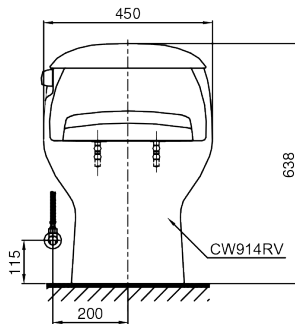

Specifications Tiêu chuẩn kỹ thuật

<i>Design/ Thiết kế:</i>	<i>Elongated/ Thân dài</i>
<i>Flush system/ Hệ thống xả:</i>	<i>Siphon</i>
<i>Flush type/ Loại xả:</i>	<i>Hand lever/ Tay gạt</i>
<i>Water consumption/ Lượng nước sử dụng:</i>	<i>6.0 (L)</i>
<i>Water pressure/ Áp lực nước sử dụng:</i>	<i>0.05 ~ 0.70 (Mpa)</i>
<i>Rough-in/ Tâm xả:</i>	<i>305 (mm)</i>
<i>Water surface/ Mặt nước động:</i>	<i>140 x 236 (mm)</i>
<i>Trap diameter/ Đường kính đường thải:</i>	<i>Ø51 (mm)</i>
<i>Product dimensions/ Kích thước sản phẩm:</i>	<i>L710 x W450 x H638 (mm)</i>
<i>Material/ Vật liệu:</i>	<i>Vitreous china/ Sứ vệ sinh</i>

MS914RT2

TCP02-305F bao gồm TCP02-305 và T53P100VR/ TCP02-305F include TCP02-305 and T53P100VR

Parts description Danh mục phụ kiện

- **Toilet bowl/ Thân cầu** **C914R**
Toilet body/ Thân sứ: CW914RV
Stop valve & flexible hose
Van dừng & dây cấp: AP004A-F
Socket/ Ống nối sàn
Floor flange/ Bích nối sàn: TCP02-305F
- **Seat & cover/ Bệ ngồi & nắp đậy** TC393VS