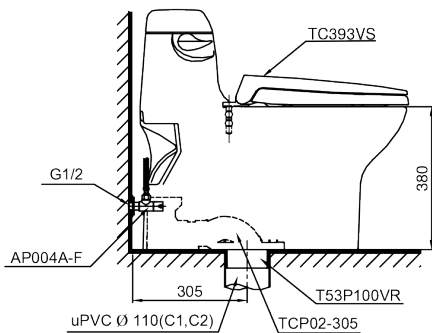

Item number: MS914RT2
Mã sản phẩm

Features Đặc điểm

- *Contemporary & elegant design*
Thiết kế sang trọng
- *Full skirt toilet, easy to clean*
Bàn cầu thân kín, dễ dàng vệ sinh
- *Powerful & effective Siphon flush system*
Công nghệ xả Siphon mạnh mẽ, hiệu quả
- *Water saving with dual water flush 6.0 (L)*
Tiết kiệm nước với chế độ xả 6.0 (L)
- *Soft closing seat & cover*
Nắp đóng êm

Specifications Tiêu chuẩn kỹ thuật

<i>Design/ Thiết kế:</i>	<i>Elongated/ Thân dài</i>
<i>Flush system/ Hệ thống xả:</i>	<i>Siphon</i>
<i>Flush type/ Loại xả:</i>	<i>Hand lever/ Tay gạt</i>
<i>Water consumption/ Lượng nước sử dụng:</i>	<i>6.0 (L)</i>
<i>Water pressure/ Áp lực nước sử dụng:</i>	<i>0.05 ~ 0.70 (Mpa)</i>
<i>Rough-in/ Tâm xả:</i>	<i>305 (mm)</i>
<i>Water surface/ Mặt nước động:</i>	<i>140 x 236 (mm)</i>
<i>Trap diameter/ Đường kính đường thải:</i>	<i>Ø51 (mm)</i>
<i>Product dimensions/ Kích thước sản phẩm:</i>	<i>L710 x W450 x H638 (mm)</i>
<i>Material/ Vật liệu:</i>	<i>Vitreous china/ Sứ vệ sinh</i>

MS914RT2

TCP02-305F bao gồm TCP02-305 và T53P100VR/ TCP02-305F include TCP02-305 and T53P100VR

Parts description Danh mục phụ kiện

- **Toilet bowl/ Thân cầu** **C914R**
Toilet body/ Thân sứ: CW914RV
Stop valve & flexible hose
Van dừng & dây cấp: AP004A-F
Socket/ Ống nối sàn
Floor flange/ Bích nối sàn: TCP02-305F
- **Seat & cover/ Bệ ngồi & nắp đậy** TC393VS