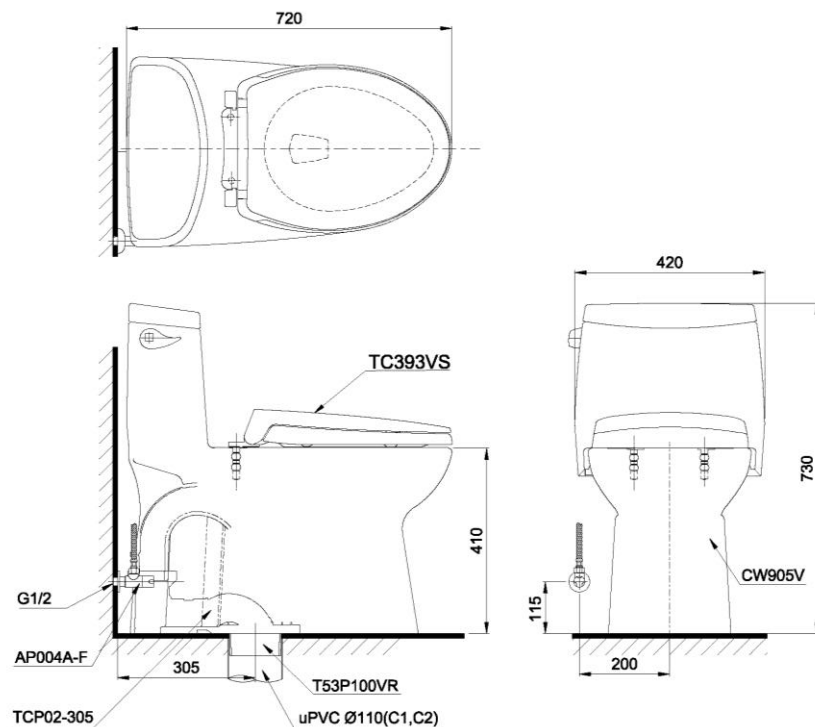

Specifications Tiêu chuẩn kỹ thuật

<i>Design/ Thiết kế:</i>	<i>Elongated/ Thân dài</i>
<i>Flush system/ Hệ thống xả:</i>	<i>Tornado Siphon-Jet</i>
<i>Flush type/ Loại xả:</i>	<i>Hand lever/ Tay gạt</i>
<i>Water consumption/ Lượng nước sử dụng:</i>	4.8 (L)
<i>Water pressure/ Áp lực nước sử dụng:</i>	0.05 ~ 0.70 (Mpa)
<i>Rough-in/ Tâm xả:</i>	305 (mm)
<i>Water surface/ Mặt nước đọng:</i>	250 x 180 (mm)
<i>Trap diameter/ Đường kính đường thải:</i>	Ø51 (mm)
<i>Product dimensions/ Kích thước sản phẩm:</i>	L720 x W420 x H730 (mm)
<i>Material/ Vật liệu:</i>	<i>Vitreous china/ Sứ vệ sinh</i>

MS905T2