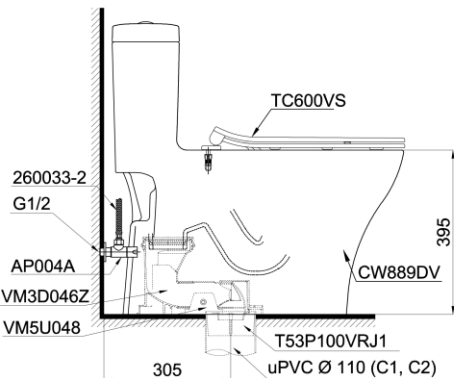

## Specifications Tiêu chuẩn kỹ thuật

|   |                                   |
|---|-----------------------------------|
| <i>Design/ Thiết kế:</i>                        | <i>Elongated/ Thân dài</i>        |
| <i>Flush system/ Hệ thống xả:</i>               | <i>Tornado</i>                    |
| <i>Flush type/ Loại xả:</i>                     | <i>Dual flush/ Nhấn đôi</i>       |
| <i>Water consumption/ Lượng nước sử dụng:</i>   | <i>4.5/3.0 (L)</i>                |
| <i>Water pressure/ Áp lực nước sử dụng:</i>     | <i>0.05 ~ 0.70 (Mpa)</i>          |
| <i>Rough-in/ Tâm xả:</i>                        | <i>305 (mm)</i>                   |
| <i>Water surface/ Mặt nước đọng:</i>            | <i>105 x 143 (mm)</i>             |
| <i>Trap diameter/ Đường kính đường thải:</i>    | <i>Ø63 (mm)</i>                   |
| <i>Product dimensions/ Kích thước sản phẩm:</i> | <i>L701 x W387 x H699 (mm)</i>    |
| <i>Material/ Vật liệu:</i>                      | <i>Vitreous china/ Sứ vệ sinh</i> |

## Parts description Danh mục phụ kiện

- **Toilet bowl/ Thân cầu** **C889DR**  
Toilet body/ Thân sứ: CW889DV  
Fixing set/ Bộ cố định: VM5U048  
Cap/ Mũ chụp: HF9A874  
Stop valve/ Van dừng: AP004A  
flexible hose/ dây cấp: 260033-2  
Socket/ Ống nối sàn: VM3D046Z  
Floor flange set/ Bộ bích nối sàn: T53P100VRJ1
- **Seat & cover/ Bệ ngồi & nắp đậy** **TC600VS**