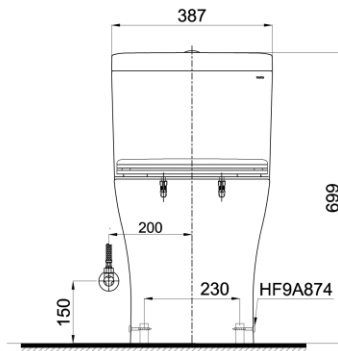

## Specifications Tiêu chuẩn kỹ thuật

|   |                                   |
|---|-----------------------------------|
| <i>Design/ Thiết kế:</i>                        | <i>Elongated/ Thân dài</i>        |
| <i>Flush system/ Hệ thống xả:</i>               | <i>Tornado</i>                    |
| <i>Flush type/ Loại xả:</i>                     | <i>Dual flush/ Nhấn đôi</i>       |
| <i>Water consumption/ Lượng nước sử dụng:</i>   | <i>4.5/3.0 (L)</i>                |
| <i>Water pressure/ Áp lực nước sử dụng:</i>     | <i>0.05 ~ 0.70 (Mpa)</i>          |
| <i>Rough-in/ Tâm xả:</i>                        | <i>305 (mm)</i>                   |
| <i>Water surface/ Mặt nước đọng:</i>            | <i>105 x 143 (mm)</i>             |
| <i>Trap diameter/ Đường kính đường thải:</i>    | <i>Ø63 (mm)</i>                   |
| <i>Product dimensions/ Kích thước sản phẩm:</i> | <i>L701 x W387 x H699 (mm)</i>    |
| <i>Material/ Vật liệu:</i>                      | <i>Vitreous china/ Sứ vệ sinh</i> |

## Parts description Danh mục phụ kiện

- **Toilet bowl/ Thân cầu** **C889DR**  
Toilet body/ Thân sứ: CW889DV  
Fixing set/ Bộ cố định: VM5U048  
Cap/ Mũ chụp: HF9A874  
Stop valve/ Van dừng: AP004A  
flexible hose/ dây cấp: 260033-2  
Socket/ Ống nối sàn: VM3D046Z  
Floor flange set/ Bộ bích nối sàn: T53P100VRJ1
- **Seat & cover/ Bệ ngồi & nắp đậy** **TC600VS**