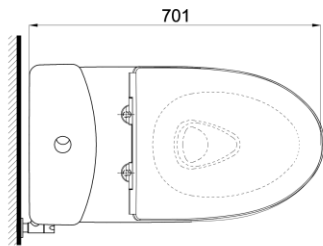

Specifications Tiêu chuẩn kỹ thuật

<i>Design/ Thiết kế:</i>	<i>Elongated/ Thân dài</i>
<i>Flush system/ Hệ thống xả:</i>	<i>Tornado</i>
<i>Flush type/ Loại xả:</i>	<i>Dual flush/ Nhấn đôi</i>
<i>Water consumption/ Lượng nước sử dụng:</i>	<i>4.5/3.0 (L)</i>
<i>Water pressure/ Áp lực nước sử dụng:</i>	<i>0.05 ~ 0.70 (Mpa)</i>
<i>Rough-in/ Tâm xả:</i>	<i>305 (mm)</i>
<i>Water surface/ Mặt nước đọng:</i>	<i>105 x 143 (mm)</i>
<i>Trap diameter/ Đường kính đường thải:</i>	<i>Ø63 (mm)</i>
<i>Product dimensions/ Kích thước sản phẩm:</i>	<i>L701 x W387 x H699 (mm)</i>
<i>Material/ Vật liệu:</i>	<i>Vitreous china/ Sứ vệ sinh</i>

MS889DRT8