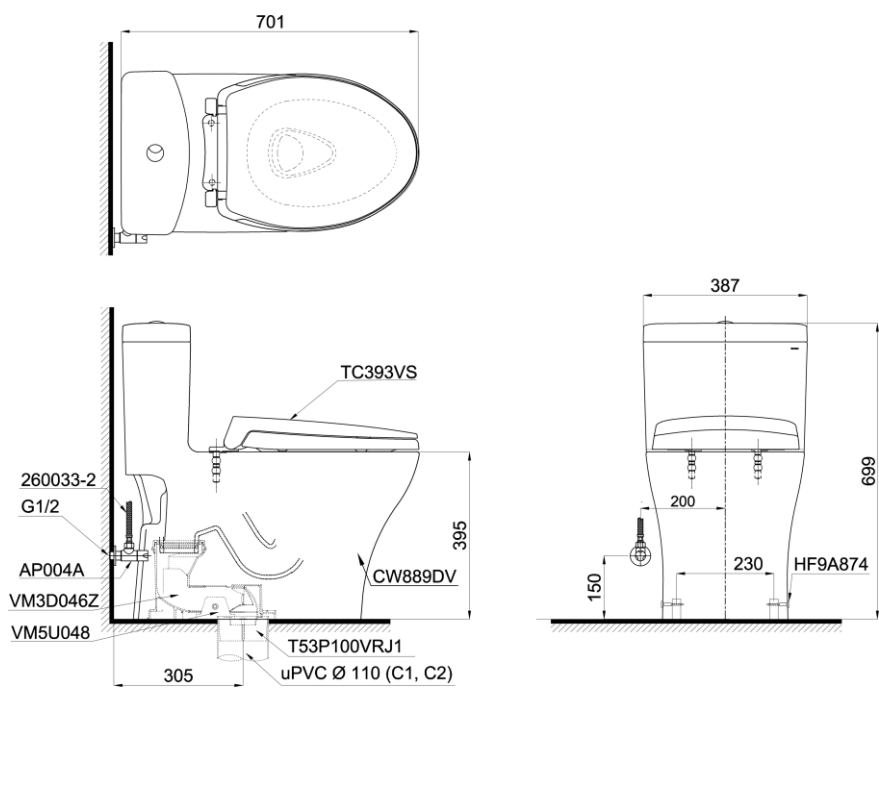

Item number: MS889DRT2
Mã sản phẩm

TOTO
GREEN
CHALLENGE

Features Đặc điểm

- *Contemporary & elegant design*
Thiết kế sang trọng
- *Full skirt toilet, easy to clean*
Bàn cầu thân kín, dễ dàng vệ sinh
- *Powerful & effective Tornado flush system*
Công nghệ xả Tornado mạnh mẽ, hiệu quả
- *Water saving with dual water flush 4.5/3 (L)*
Tiết kiệm nước với chế độ xả 4.5/3 (L)
- *Soft closing seat & cover*
Nắp đóng êm

Specifications Tiêu chuẩn kỹ thuật

<i>Design/ Thiết kế:</i>	<i>Elongated/ Thân dài</i>
<i>Flush system/ Hệ thống xả:</i>	<i>Tornado</i>
<i>Flush type/ Loại xả:</i>	<i>Dual flush/ Nhấn đôi</i>
<i>Water consumption/ Lượng nước sử dụng:</i>	<i>4.5/3.0 (L)</i>
<i>Water pressure/ Áp lực nước sử dụng:</i>	<i>0.05 ~ 0.70 (Mpa)</i>
<i>Rough-in/ Tâm xả:</i>	<i>305 (mm)</i>
<i>Water surface/ Mặt nước đọng:</i>	<i>105 x 143 (mm)</i>
<i>Trap diameter/ Đường kính đường thải:</i>	<i>Ø63 (mm)</i>
<i>Product dimensions/ Kích thước sản phẩm:</i>	<i>L701 x W387 x H699 (mm)</i>
<i>Material/ Vật liệu:</i>	<i>Vitreous china/ Sứ vệ sinh</i>

MS889DRT2

Parts description Danh mục phụ kiện

- **Toilet bowl/ Thân cầu** **C889DR**
Toilet body/ Thân sứ: CW889DV
Fixing set/ Bộ cố định: VM5U048
Cap/ Mũ chụp: HF9A874
Stop valve/ Van dừng : AP004A
flexible hose/ dây cấp: 260033-2
Socket/ Ống nối sàn: VM3D046Z
Floor flange set/ Bộ bích nối sàn: T53P100VRJ1
- **Seat & cover/ Bệ ngồi & nắp đậy** **TC393VS**