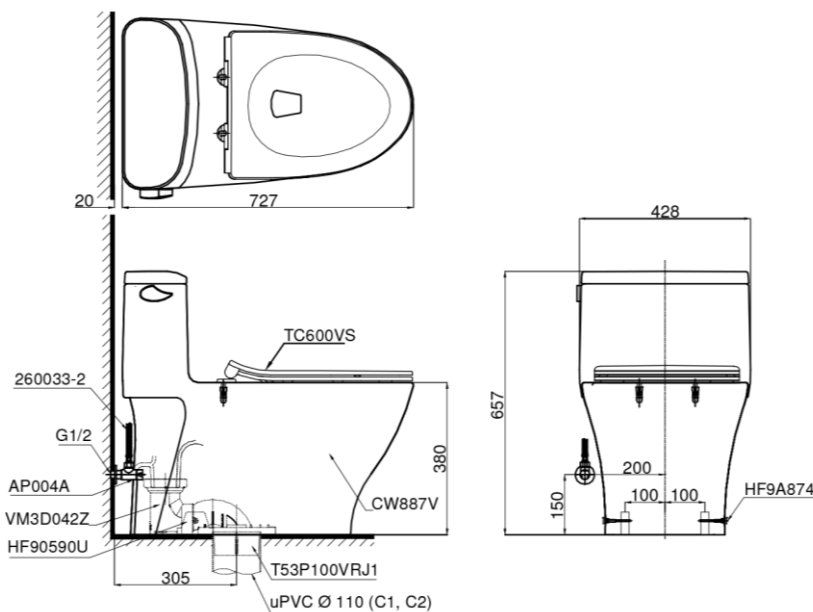

Item number: MS887RT8
Mã sản phẩm

Features Đặc điểm

- *Contemporary & elegant design*
Thiết kế sang trọng
- *Full skirt toilet, easy to clean*
Bàn cầu thân kín, dễ dàng vệ sinh
- *Powerful & effective Tornado flush system*
Công nghệ xả Tornado mạnh mẽ, hiệu quả
- *Water saving with dual water flush 4.8 (L)*
Tiết kiệm nước với chế độ xả 4.8 (L)
- *Soft closing seat & cover*
Nắp đóng êm

Specifications Tiêu chuẩn kỹ thuật

<i>Design/ Thiết kế:</i>	<i>Elongated/ Thân dài</i>
<i>Flush system/ Hệ thống xả:</i>	<i>Tornado</i>
<i>Flush type/ Loại xả:</i>	<i>Handle lever/ Tay gạt</i>
<i>Water consumption/ Lượng nước sử dụng:</i>	<i>4.8 (L)</i>
<i>Water pressure/ Áp lực nước sử dụng:</i>	<i>0.05 ~ 0.70 (Mpa)</i>
<i>Rough-in/ Tâm xả:</i>	<i>305 (mm)</i>
<i>Water surface/ Mặt nước đọng:</i>	<i>160 x 230 (mm)</i>
<i>Trap diameter/ Đường kính đường thải:</i>	<i>Ø47 (mm)</i>
<i>Product dimensions/ Kích thước sản phẩm:</i>	<i>L727 x W428 x H657 (mm)</i>
<i>Material/ Vật liệu:</i>	<i>Vitreous china/ Sứ vệ sinh</i>

MS887RT8

Parts description Danh mục phụ kiện

- **Toilet bowl/ Thân cầu** **C887R**
Toilet body/ Thân sứ: CW887V
Fixing set/ Bộ cố định: HF90590U
Cap/ Mũ chụp: HF9A874
Stop valve/ Van dùng: AP004A
Flexible hose/ Dây cấp: 260033-2
Socket/ Ống nối sàn: VM3D042Z
Floor flange/ Đệm thoát sàn: T53P100VRJ1
- **Seat & cover/ Bộ ngồi & nắp đậy** **TC600VS**