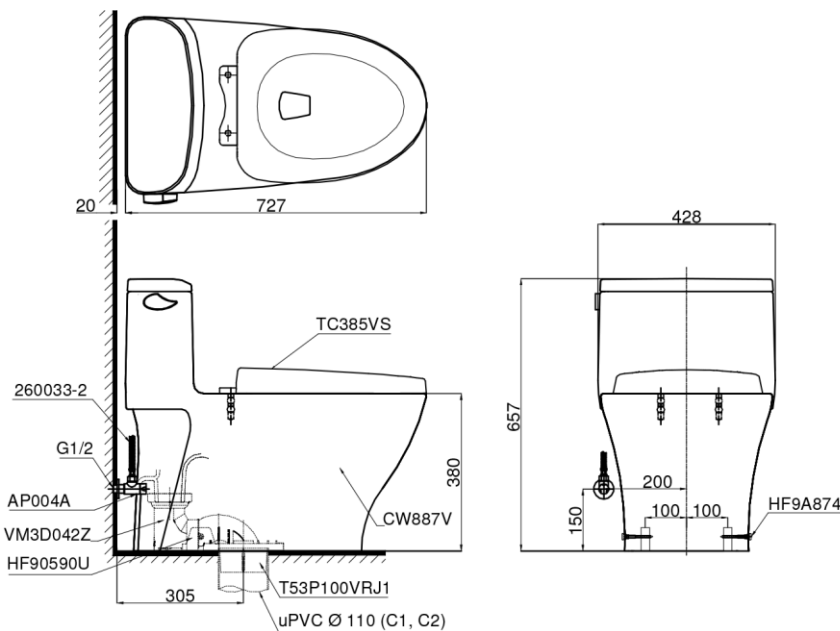

**Item number: MS887RT3**  
**Mã sản phẩm**

## Features Đặc điểm

- *Contemporary & elegant design*  
Thiết kế sang trọng
- *Full skirt toilet, easy to clean*  
Bàn cầu thân kín, dễ dàng vệ sinh
- *Powerful & effective Tornado flush system*  
Công nghệ xả Tornado mạnh mẽ, hiệu quả
- *Water saving with dual water flush 4.8 (L)*  
Tiết kiệm nước với chế độ xả 4.8 (L)
- *Soft closing seat & cover*  
Nắp đóng êm

## Specifications Tiêu chuẩn kỹ thuật

<i>Design/ Thiết kế:</i>	<i>Elongated/ Thân dài</i>
<i>Flush system/ Hệ thống xả:</i>	<i>Tornado</i>
<i>Flush type/ Loại xả:</i>	<i>Handle lever/ Tay gạt</i>
<i>Water consumption/ Lượng nước sử dụng:</i>	<i>4.8 (L)</i>
<i>Water pressure/ Áp lực nước sử dụng:</i>	<i>0.05 ~ 0.70 (Mpa)</i>
<i>Rough-in/ Tâm xả:</i>	<i>305 (mm)</i>
<i>Water surface/ Mặt nước đọng:</i>	<i>160 x 230 (mm)</i>
<i>Trap diameter/ Đường kính đường thải:</i>	<i>Ø47 (mm)</i>
<i>Product dimensions/ Kích thước sản phẩm:</i>	<i>L727 x W428 x H657 (mm)</i>
<i>Material/ Vật liệu:</i>	<i>Vitreous china/ Sứ vệ sinh</i>

## Parts description Danh mục phụ kiện

- **Toilet bowl/ Thân cầu** **C887R**  
*Toilet body/ Thân sứ:* CW887V  
*Fixing set/ Bộ cố định:* HF90590U  
*Cap/ Mũ chụp:* HF9A874  
*Stop valve/ Van dùng:* AP004A  
*Flexible hose/ Dây cấp:* 260033-2  
*Socket/ Ống nối sàn:* VM3D042Z  
*Floor flange/ Đệm thoát sàn:* T53P100VRJ1
- **Seat & cover/ Bộ ngồi & nắp đậy** **TC385VS**