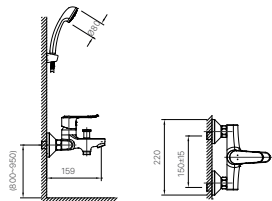

BẢN VẼ KỸ THUẬT

BFV-2013S