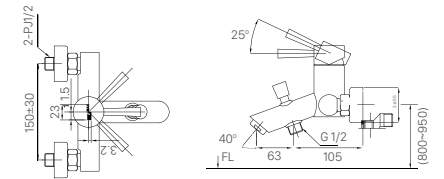

BFV-8000S | BFV-8000S-1C | BFV-8000S-5C