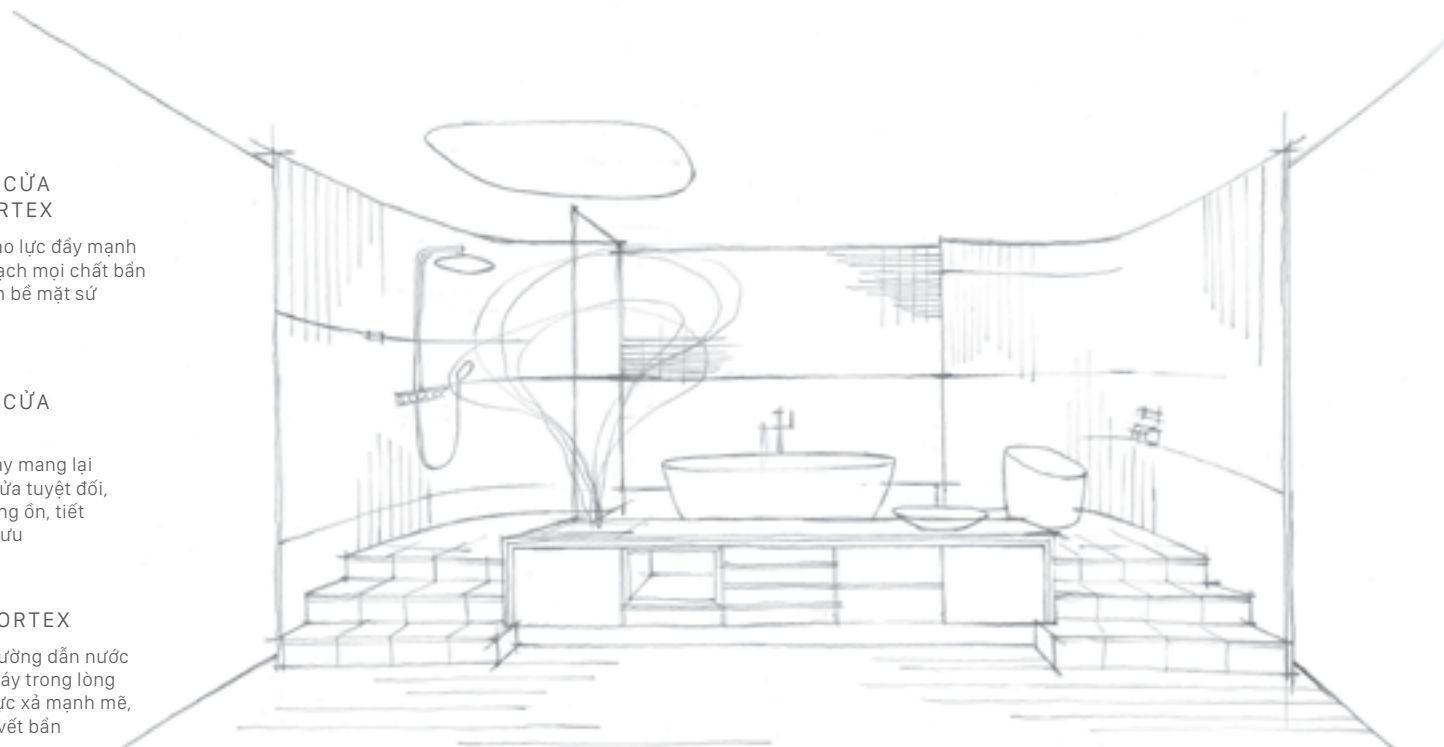

CÔNG NGHỆ BÀN CẦU INAX

AQUA CERAMIC

Bề mặt siêu ưa nước giúp nước đẩy chất bẩn và cặn nước tách ra khỏi bề mặt sứ và trôi đi dễ dàng

NẮP DỄ DÀNG THẢO LẬP

Nắp có thể dễ dàng tháo bằng cách nhấn lên để vệ sinh

VÀNH KÍN RIMLESS

Vành trơn láng không góc khuất, tạo vẻ sang trọng và dễ dàng vệ sinh

XẢ RỬA VÀNH RIM

Lỗ xả nước hướng vào phía trong, thêm một cửa xả lớn làm tăng sức mạnh xả rửa và xoá đi vết nước trong lòng bồn cầu

XẢ XOÁY 3 CỬA TRIPLE VORTEX

Ba cửa xoáy tạo lực đẩy mạnh mẽ giúp rửa sạch mọi chất bẩn và vết bẩn trên bề mặt sứ

XẢ XOÁY 2 CỬA ECO-X

Hai cửa xả xoáy mang lại sức mạnh xả rửa tuyệt đối, giảm thiểu tiếng ồn, tiết kiệm nước tối ưu

XẢ XOÁY VORTEX

Kỹ thuật tạo đường dẫn nước thành vòng xoáy trong lòng bầu, tạo nên lực xả mạnh mẽ, cuốn trôi mọi vết bẩn

ECO 4.8

Tiết kiệm nước, chỉ cần 4.8L cho một lần xả đại

BÀN CẦU INAX - CÔNG NGHỆ NHẬT BẢN