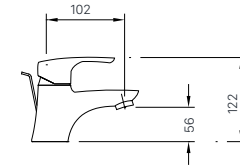

BẢN VẼ KỸ THUẬT

LFV-212S