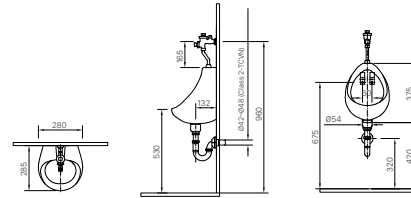

BẢN VẼ KỸ THUẬT

U-116V

Hình ảnh sản phẩm có thể hơi khác với thực tế, LIXIL Việt Nam có toàn quyền thay đổi giá bán và thiết kế sản phẩm mà không cần báo trước.

Quý khách vui lòng đọc sách Hướng dẫn lắp đặt/Hướng dẫn sử dụng sau khi mua sản phẩm.

LIXIL SHOWROOM

Tầng 1-2-4 số 46 Bích Câu,
Phường Quốc Tử Giám, Quận
Đống Đa, Hà Nội
Tel: (024) 323 73068

Tầng 1-2 số 189 Điện Biên Phủ,
Quận Thanh Khê, TP. Đà Nẵng
Tel: (84) 236 365 9111/365 9113

218 Bis, Nam Kỳ Khởi Nghĩa,
P6, Q3, TP.HCM
Tel: (028) 363 69712

Showroom Friendship Quảng Ninh,
Lô B6 KĐT M đường Tuần Châu, Hà
Khẩu, TP. Hạ Long, Quảng Ninh
Tel: (84) 203 384 0505

Showroom Bắc Giang

Số 183 Lê Lợi, P. Hoàng Văn Thụ,
TP. Bắc Giang
Tel: (84) 204 3588 889

Showroom Nghệ An

Lô 13-14 Khu Vinaconex 9, Đại lộ
Lenin, TP. Vinh, Tỉnh Nghệ An
Tel: (84) 238 860 5222

Showroom Thái Nguyên

144 đường Cách Mạng Tháng 8,
TP. Thái Nguyên
Tel: (84) 208 385 8005

Showroom Phú Thọ

1163 Đại lộ Hùng Vương, Phường
Tiền Cát, Việt Trì, Phú Thọ
Tel: (84) 210 385 1688

Showroom Thanh Hoá

Lô NP8 khu thương mại dịch vụ và dân cư BTM-1,
ĐTM Đông Hương, TP. Thanh Hoá
Tel: (84) 237 385 9989

Tầng 1, số 3 Phạm Văn Đồng,
Đường Kinh, Hải Phòng
Tel: (84) 225 388 0199

Showroom Thái Bình

Số 500 phố Trần Hưng Đạo,
TP. Thái Bình

CÔNG TY TNHH LIXIL VIỆT NAM

Yên Bình - Dương Xá - Gia Lâm - Hà Nội

Hotline: 1800 6633