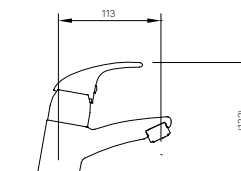

LFV-1302S | LFV-1302SP*