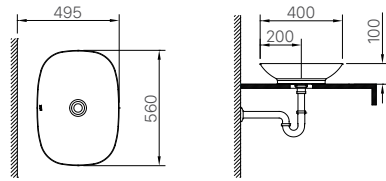

BẢN VẼ KỸ THUẬT

AL-S620V