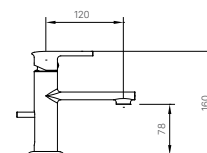

BẢN VẼ KỸ THUẬT

LFV-7102S