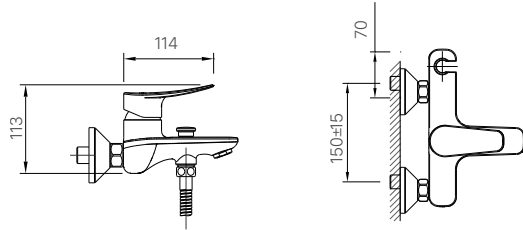

BẢN VẼ KỸ THUẬT