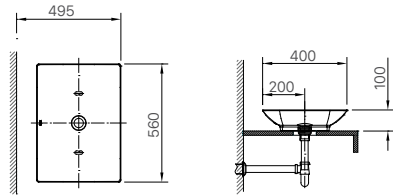

BẢN VẼ KỸ THUẬT

AL-S610V