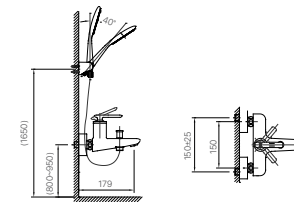

BFV-4103S | BFV-4103S-5C