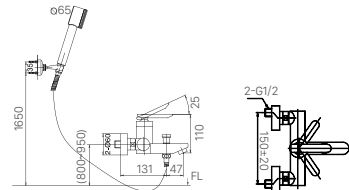

BFV-4000S | LFV-4000S-5C