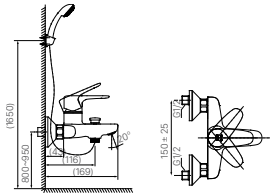

BFV-1113S-4C | BFV-1113S-7C | BFV-1113S-8C