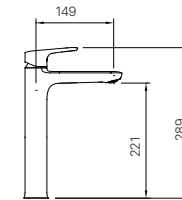

LFV-1402SH