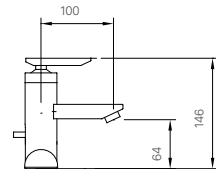

BẢN VẼ KỸ THUẬT

LFV-4001S