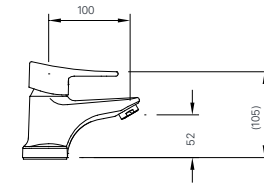

BẢN VẼ KỸ THUẬT

LFV-1001S