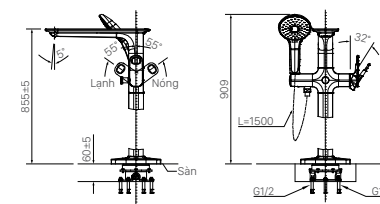

BẢN VẼ KỸ THUẬT

BFV-656S