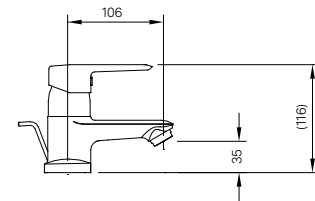

LFV-1101S-1 | LFV-1101SP-1*