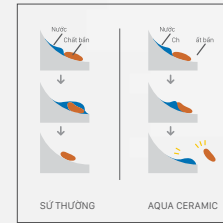

100 NĂM
TRẮNG SẠCH

**AQUA
CERAMIC**

Với tính năng siêu ưa nước và cấu trúc ngăn ngừa bám cặn, AQUA CERAMIC cho phép bồn cầu giữ được sự sáng bóng trong 100 năm chỉ bằng việc cọ rửa hàng ngày.

GOOD DESIGN AWARD 2016
GOLD AWARD

**DỄ DÀNG CUỐN
TRÔI VẾT BẨN**

Nhờ đặc tính siêu ưa nước, nước dễ dàng luồn xuống dưới vết bẩn và loại bỏ chúng