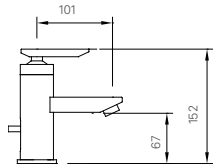

BẢN VẼ KỸ THUẬT

LFV-4000S