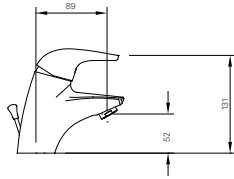

BẢN VẼ KỸ THUẬT

LFV-3002S