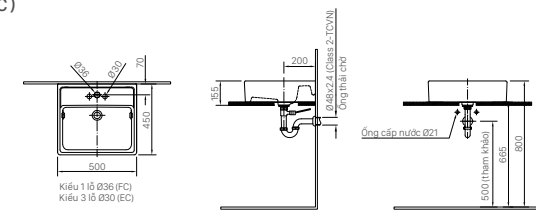

AL-293V (EC/FC) | L-293V (EC/FC)