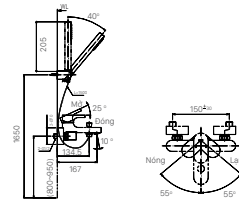

BẢN VẼ KỸ THUẬT

BFV-6003S