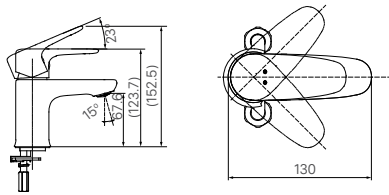

BẢN VẼ KỸ THUẬT

LFV-1112S