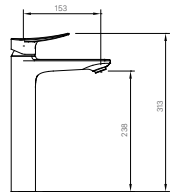

BẢN VẼ KỸ THUẬT

LFV-502SH