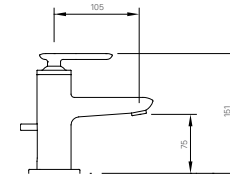

BẢN VẼ KỸ THUẬT

LFV-4102S