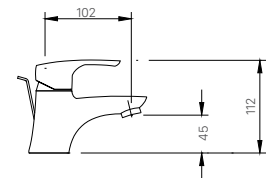

BẢN VẼ KỸ THUẬT

LFV-211S