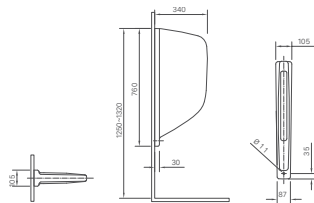

Hình ảnh sản phẩm có thể hơi khác với thực tế, LIXIL Việt Nam có toàn quyền thay đổi giá bán và thiết kế sản phẩm mà không cần báo trước.

Quý khách vui lòng đọc sách Hướng dẫn lắp đặt/Hướng dẫn sử dụng sau khi mua sản phẩm.