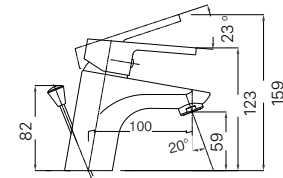

BẢN VẼ KỸ THUẬT

LFV-112S