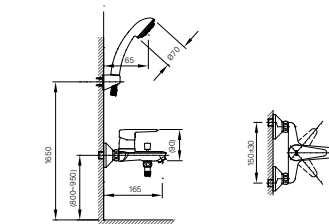

BFV-1103S | BFV-1103S-4C