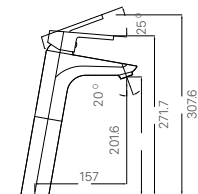

BẢN VẼ KỸ THUẬT

LFV-112SH