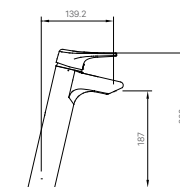

LFV-7100SH