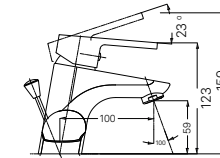

BẢN VẼ KỸ THUẬT

LFV-111S