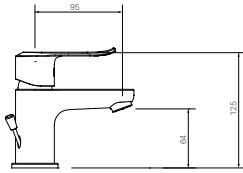

BẢN VẼ KỸ THUẬT

LFV-2012S