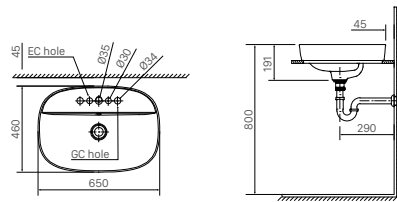

AL-652V (GC/EC/FC)