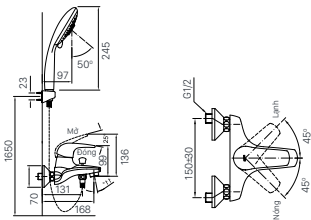

BFV-3003S-1C | BFV-3003S-3C