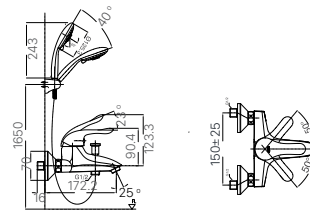

BẢN VẼ KỸ THUẬT

BFV-223S