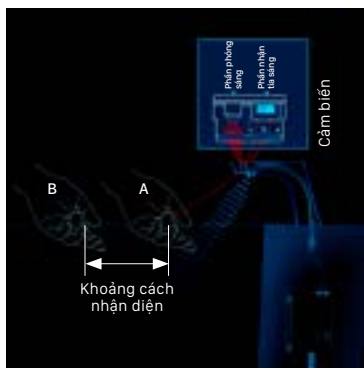

SEN TẮM THÔNG MINH, CHỈNH NHIỆT TÍCH TẮC

Với một nút xoay nhẹ nhàng,
nhiệt độ nước được điều chỉnh
chính xác chỉ trong tích tắc.

Sen tắm Thermostat điều chỉnh
nhiệt độ dễ dàng và chính xác

Thân sen Thermostat không gây
bong khi chỉnh ở nhiệt độ cao

CÔNG NGHỆ LINE SENSOR

Ứng dụng khả năng tự động lấy nét của máy ảnh lên những phần tử nhận ánh sáng, cảm nhận ánh sáng phản xạ bằng 64 điểm cảm ứng (so với các vòi cảm ứng thông thường chỉ có 1 điểm cảm ứng)