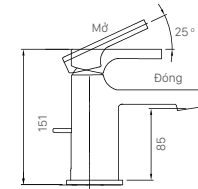

BẢN VẼ KỸ THUẬT

LFV-6002S