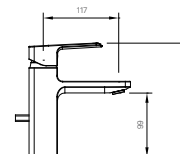

BẢN VẼ KỸ THUẬT

LFV-5012S