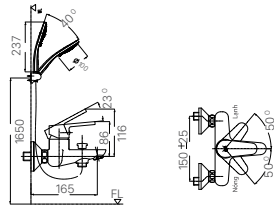

BẢN VẼ KỸ THUẬT

BFV-113S