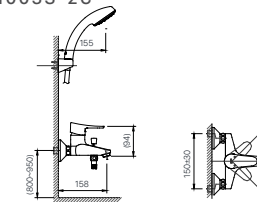

BFV-1003S | BFV-1003S-1C | BFV-1003S-2C