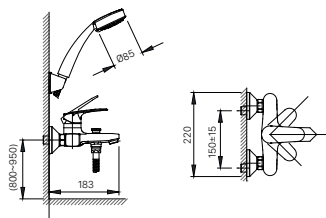

BẢN VẼ KỸ THUẬT

BFV-2003S