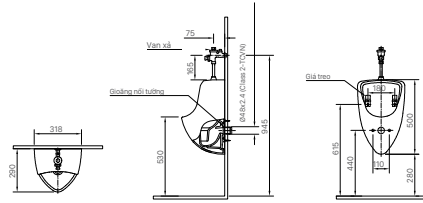

BẢN VẼ KỸ THUẬT