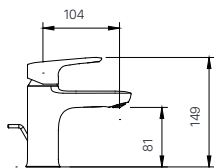

BẢN VẼ KỸ THUẬT

LFV-1402S