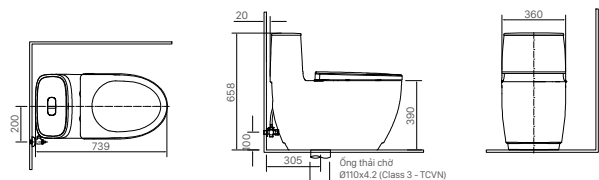

BẢN VẼ KỸ THUẬT