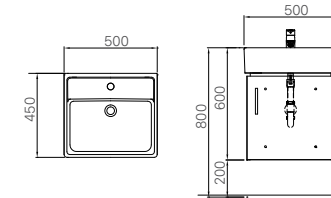

CB0504-5QF-B | CB0504-4IF-B