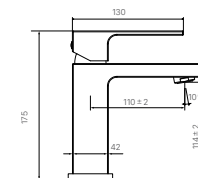

BẢN VẼ KỸ THUẬT

LFV-402S