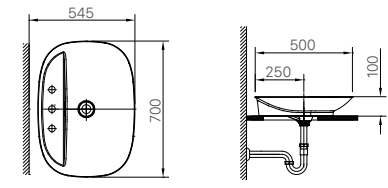

AL-S640V (GC/FC)