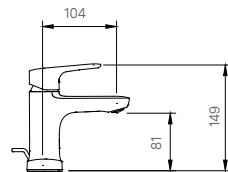

BẢN VẼ KỸ THUẬT

LFV-1401S