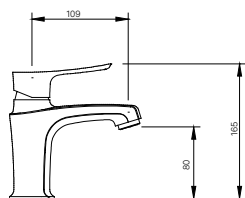

BẢN VẼ KỸ THUẬT

LFV-312S