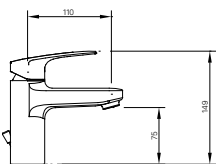

BẢN VẼ KỸ THUẬT

LFV-2002S