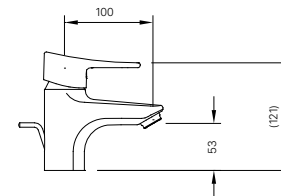

BẢN VẼ KỸ THUẬT

LFV-1002S