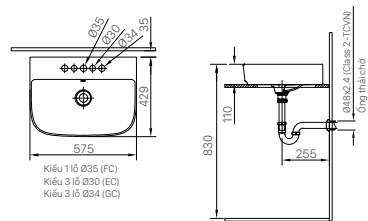

AL-632V (GC/EC/FC)