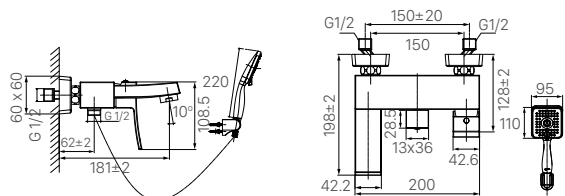

BẢN VẼ KỸ THUẬT