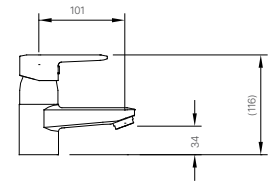

LFV-1202S-1