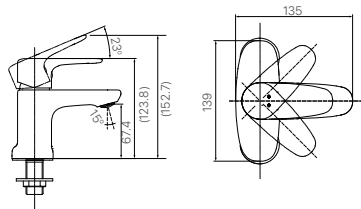

BẢN VẼ KỸ THUẬT

LFV-1111S