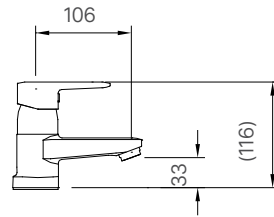

BẢN VẼ KỸ THUẬT

LFV-1201S-1