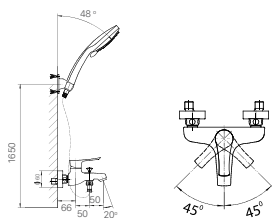

BFV-313S | BFV-313S-5C