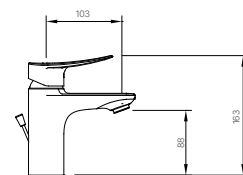

BẢN VẼ KỸ THUẬT

LFV-502S