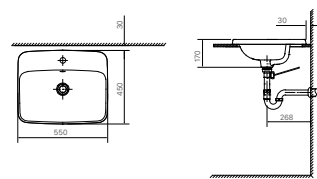

AL-2398V (EC/FC) | L-2398V (EC/FC)