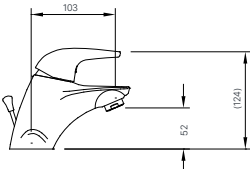

BẢN VẼ KỸ THUẬT

LFV-3001S