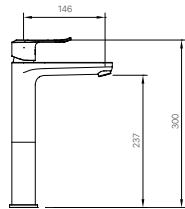

LFV-2012SH