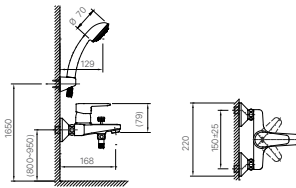

BFV-1203S | BFV-1203S-4C