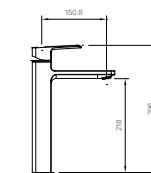

LFV-5012SH