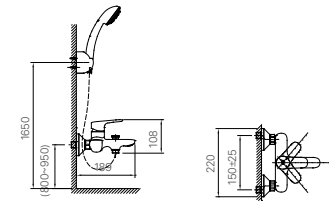

BFV-1403S-4C | BFV-1403S-7C | BFV-1403S-8C