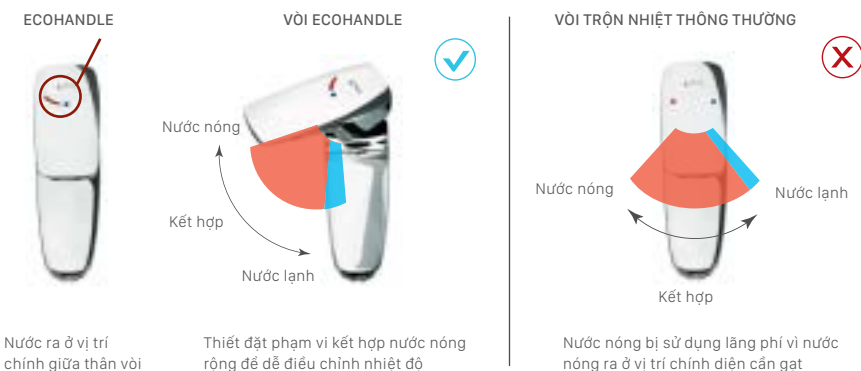

VÒI INAX TỰ ĐỘNG CÓ ĐẦU PHUN TIẾT KIỂM NƯỚC
Lượng nước thoát ra trong 1 lần sử dụng: 0.6L

VÒI THÔNG THƯỜNG
Lượng nước thoát ra trong 1 lần sử dụng: 2.9L

Sản phẩm sử dụng đầu phun tiết kiệm nước

CÔNG NGHỆ ECOHANDLE TIẾT KIỂM NĂNG LƯỢNG

ECOHANDLE được thể hiện ở mặt chính của vòi với mục đích giúp cho người sử dụng tiết kiệm nước và tiết kiệm điện, có thể sử dụng dễ dàng tay gạt ECOHANDLE không gây lãng phí năng lượng.

Nước ra ở vị trí chính giữa thân vòi

Thiết đặt phạm vi kết hợp nước nóng rộng để dễ điều chỉnh nhiệt độ

Nước nóng bị sử dụng lãng phí vì nước nóng ra ở vị trí chính diện cần gạt

CÔNG NGHỆ 360°

Công nghệ vòi phun rửa Nhật Bản mang lại thuận tiện vượt trội với đầu vòi phun có thể xoay 360°, chùm tia nước phun rửa mạnh mà vẫn rất êm ái

CÔNG NGHỆ CLICK TIẾT KIỂM NƯỚC

Giúp người sử dụng dễ dàng tiết kiệm nước, tay gạt có 2 mức độ điều chỉnh lưu lượng nước là: từ 0%-50% và từ 50%-100%

CÔNG NGHỆ ECOFUL SHOWER TAY SEN MASSAGE TIẾT KIỂM NƯỚC