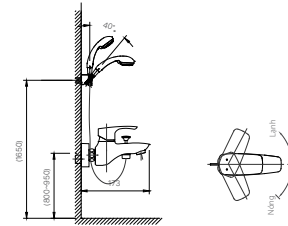

BFV-213S-1C | BFV-213S-3C