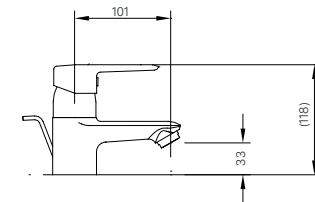

LFV-1102S-1 | LFV-1102SP-1*