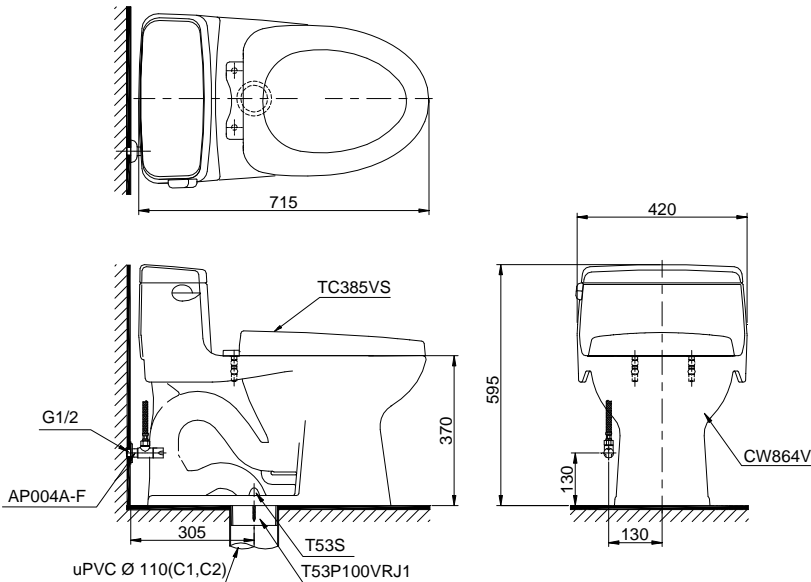

Specifications Tiêu chuẩn kỹ thuật

| | |
|---|-----------------------------------|
| Design/ Thiết kế: | Elongated/ Thân dài |
| Flush system/ Hệ thống xả: | Siphon |
| Flush type/ Loại xả: | Hand lever/ Tay gạt |
| Water consumption/ Lượng nước sử dụng: | 6.0 (L) |
| Water pressure/ Áp lực nước sử dụng: | 0.05 ~ 0.70 (Mpa) |
| Rough-in/ Tâm xả: | 305 (mm) |
| Water surface/ Mặt nước động: | 216 x 264 (mm) |
| Trap diameter/ Đường kính đường thải: | Ø51 (mm) |
| Product dimensions/ Kích thước sản phẩm: | L715 x W420 x H595 (mm) |
| Material/ Vật liệu: | Vitreous china/ Sứ vệ sinh |

MS864T3

Parts description Danh mục phụ kiện

- **Toilet bowl/ Thân cầu** **C864**
Toilet body/ Thân sứ: CW864V
Stop valve & Flexible hose
Van dừng & dây cấp: AP004A-F
Floor flange/ Bích nối sàn: T53P100VRJ1
Caps/ Mũ chụp: T53S
- **Seat & cover/ Bộ ngồi & nắp đậy** TC385VS