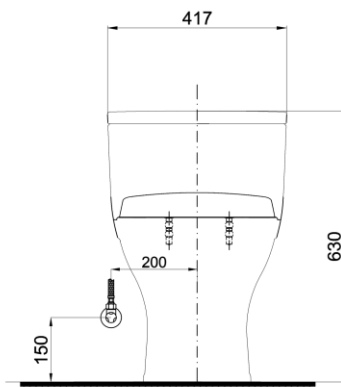

Parts description Danh mục phụ kiện

- **Toilet bowl/ Thân cầu C855D**
  Toilet body/ Thân sứ: CW855DV
  Cap/ Mũ chụp: THU044
  Stop valve/ Van dừng: AP004A
  flexible hose/ dây cấp: 260033-2
  Floor flange set/ Bộ bích nối sàn: T53P100VRJ1
- **Seat & cover/ Bệ ngồi & nắp đậy TC385VS**

Colors Màu sắc

White (cefiontect)
Trắng (cefiontect)