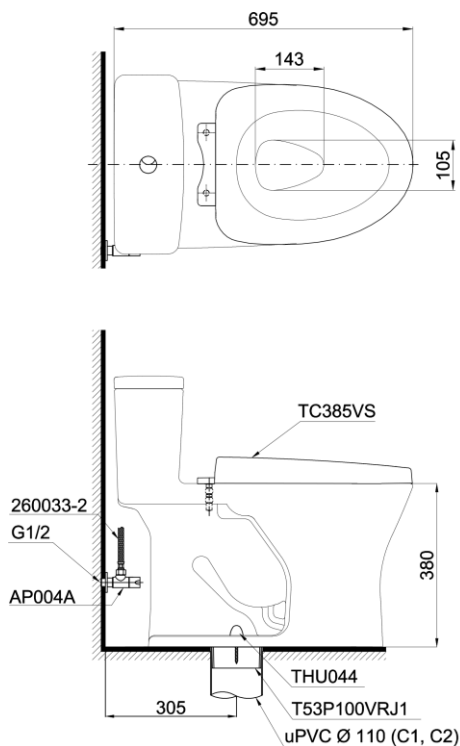

**Item number: MS855DT3**  
**Mã sản phẩm**

TOTO  
GREEN  
CHALLENGE

## Features Đặc điểm

- **One Piece Toilet, Soft-closing Seat & Cover TC385VS**  
Bàn cầu một khối, nắp đóng êm TC385VS
- **Stain Resistant, Easy-to-clean Surface with CeFiONtect Technology**  
Men sứ chống dính CeFiONtect
- **Tornado Flush System, saving water 4.8/3.0 (L)**  
Hệ thống xả Tornado mạnh mẽ, hiệu quả 4.8L/3.0 (L)
- **Bowl Shape: Elongated, Full Skirt**  
Thân dài
- **Rough-in: 305mm (Stop valve and floor flange are included)**  
Tâm xả: 305mm (Bao gồm bích nối sàn, van dừng)

## Specifications Tiêu chuẩn kỹ thuật

Design/ Thiết kế:	Elongated/ Thân dài
Flush system/ Hệ thống xả:	Tornado
Flush type/ Loại xả:	Dual flush/ Nhấn đôi
Water consumption/ Lượng nước sử dụng:	4.8/3.0 (L)
Water pressure/ Áp lực nước sử dụng:	0.05 ~ 0.70 (Mpa)
Rough-in/ Tâm xả:	305 (mm)
Water surface/ Mặt nước động:	105 x 143 (mm)
Product dimensions/ Kích thước sản phẩm:	L695 x W417 x H630 (mm)
Material/ Vật liệu:	Vitreous china/ Sứ vệ sinh

## Parts description Danh mục phụ kiện

- **Toilet bowl/ Thân cầu C855D**  
Toilet body/ Thân sứ: CW855DV  
Cap/ Mũ chụp: THU044  
Stop valve/ Van dừng: AP004A  
flexible hose/ dây cấp: 260033-2  
Floor flange set/ Bộ bích nối sàn: T53P100VRJ1
- **Seat & cover/ Bệ ngồi & nắp đậy TC385VS**