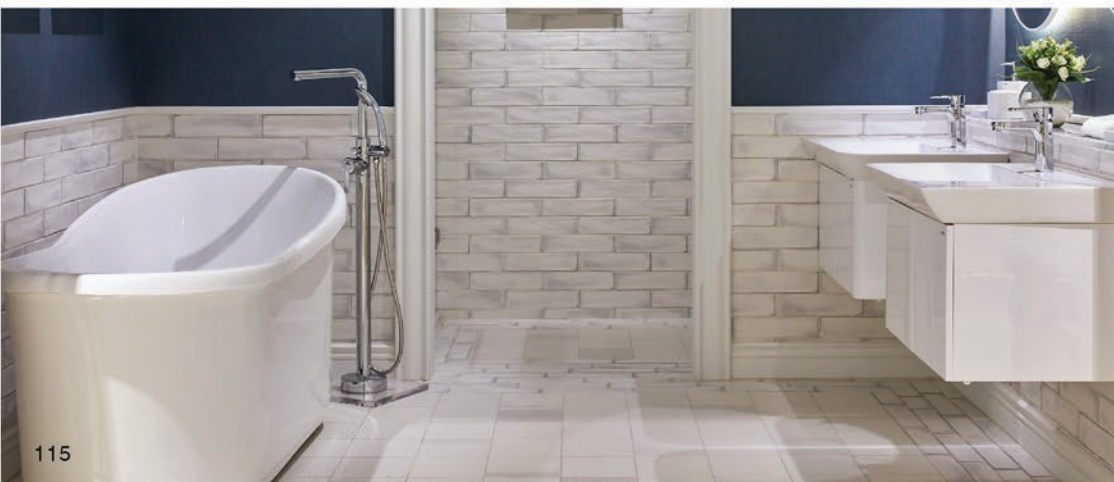

Bồn Tắm

AT2150R

Bồn tắm chân yếm - Xả phải
Dung lượng nước : 160 lít
150x75x60cm
9.127.000đ

AT7135

Bồn tắm xây
Dung lượng nước : 280 lít
135x135x55cm
11.167.000đ

AS190

Khay tắm đứng
91x91x10cm
2.758.000đ

AS200

Khay tắm đứng
101.5x101.5x15cm
3.921.000đ

Vòi nước Bồn Tắm

Vòi sen bồn tắm nóng lạnh
KT : H=1023, H1=990, L=270
AS489C : 17.039.000đ

Vòi sen nóng lạnh
tay sen 03 chế độ
S143C : 1.727.000đ

Sen nóng lạnh
Tay sen 03 chế độ
S733C : 1.848.000đ

Bộ vòi sen trên bồn tắm nóng lạnh
AS143C : 4.822.000đ

Bộ vòi sen trên bồn tắm nóng lạnh
AS111C : 5.529.000đ

Ghi Chú : Mã số của bồn tắm

1. Bắt đầu bằng 2 chữ **AT** là bồn tắm thường : AT0150, AT5150 ...
2. Bắt đầu bằng 2 chữ **MT** là bồn tắm massage : MT0350, MT5140 ...
3. Chữ cuối là chữ **L**(trái) {hoặc **R** (phải)} là bồn tắm có chân có yếm : AT0150L, AT0460R ...
4. Chữ cuối là chữ **S** là bồn tắm massage hơi : MT3370S, MT211S.
5. Chữ cuối là chữ **C** là bồn tắm massage đèn : MT7180C, MT0660C.
6. Bồn tắm góc có chữ **A** cuối là bồn tắm góc không chân không yếm.
7. 220V Vị trí ổ cắm điện 220V cách nền hoàn thiện 300mm
8. Vị trí cấp nước nóng lạnh cách nền hoàn thiện 300mm
9. Chờ ống thoát nước Ø60.