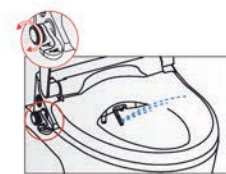

Điều chỉnh áp lực nước