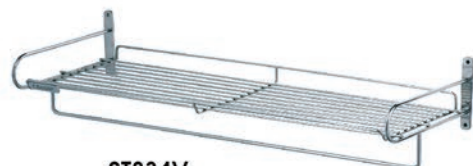

ST834V
Kệ treo khăn - Inox
235x630x140mm
693.000đ