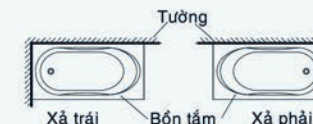

Ghi Chú : Mã số của bồn tắm

1. Bắt đầu bằng 2 chữ **AT** là bồn tắm thường : AT0150, AT5150 ...
2. Bắt đầu bằng 2 chữ **MT** là bồn tắm massage : MT0350, MT5140 ...
3. Chữ cuối là chữ **L**(trái) {hoặc **R** (phải)} là bồn tắm có chân có yếm : AT0150L, AT0460R ...
4. Chữ cuối là chữ **S** là bồn tắm massage hơi : MT3370S, MT211S.
5. Chữ cuối là chữ **C** là bồn tắm massage đèn : MT7180C, MT0660C.
6. Bồn tắm góc có chữ **A** cuối là bồn tắm góc không chân không yếm.
7. 220V Vị trí ổ cắm điện 220V cách nền hoàn thiện 300mm
8. Vị trí cấp nước nóng lạnh cách nền hoàn thiện 300mm
9. Chờ ống thoát nước Ø60.