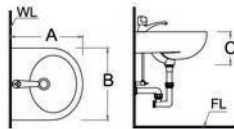

## LAVABÔ ÂM BÀN

**BF442-5 : 220.000đ**  
 Pát đờ lavabô âm bàn  
 350x20x160mm  
 (Thích hợp với tất cả lavabô  
 âm bàn Caesar)

Kích thước : **A x B x C** mm

Ghi chú :

A : Khoảng cách từ tường ra mép sản phẩm  
 B : Khoảng cách ngang (song song với tường)  
 C : Chiều cao sản phẩm