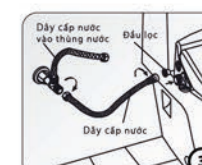

### ƯU ĐIỂM KHI SỬ DỤNG

- 1 Tiết kiệm chi phí
- 2 Tiện nghi, dễ dàng sử dụng vệ sinh
- 3 Điều chỉnh được áp lực nước cấp
- 4 Không phải dùng tay rửa trực tiếp
- 5 Giảm thiểu việc sử dụng giấy

Lắp đặt để tháo ráp nhanh theo trình tự (Hình 1), vận chặt con tán 2 bên để cố định đế.

Sau khi xác định đường trung tâm của nắp với đế tháo ráp ta đẩy vào (Hình 2) đến khi nghe tiếng "tách"

Trước khi lắp ống cấp nước hãy xác định là đã gắn đầu lọc rồi gắn ống cấp nước vào.

Nút tự vệ sinh vòi rửa