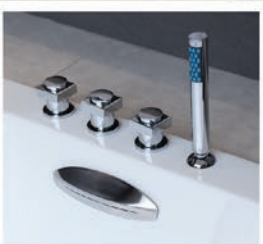

caesar

Bồn tắm massage đèn

- Bồn Tắm Massage đèn tái tạo khí có lợi cho sức khỏe.
- Tia massage phun mọi hướng giúp giảm mệt mỏi và tạo cảm giác bập bênh như sóng biển.
- Sự kết hợp hài hòa của bọt nước và ánh đèn tạo ra sự hưng phấn trong không gian lãng mạn đầy màu sắc.

Chức năng nút điều khiển cảm ứng:

Khi có nguồn điện nút cảm ứng có màu xanh dương

Đèn sáng theo màu lần lượt theo thứ tự chạm :

lần 1 đỏ - lần 2 xanh dương - lần 3 xanh lá - lần 4 tím - lần 5 vàng - lần 6 xanh ngọc- lần 7 tím nhạt - lần 8 tự động mờ đi và chuyển sang màu kế tiếp theo thứ tự trên - lần 9 tắt đèn

MT7180RCH

Bồn tắm đôi massage đèn
Dung lượng nước : 340 lít

MT7180C 180x120x55cm 54.205.000đ

MT7180L(R)CH 180x120x55cm 57.512.000đ