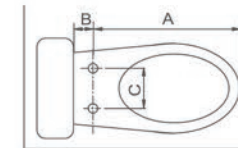

A : 44 ~ 49cm
B : > 4cm
C : 14 ~ 20cm
A + B : > 51cm