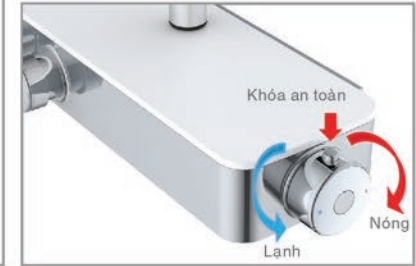

Sen tắm nhiệt tự động

New

38°C TS617

Sen nhiệt tự động
Tay sen 03 chế độ
3.487.000đ