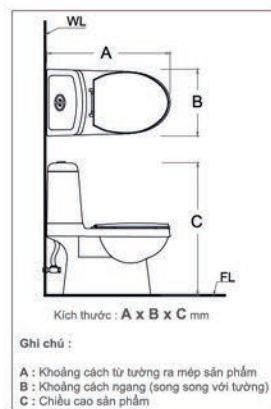

BÀN CẦU HAI KHỐI

CT1338 / CTS1338

Bàn cầu hai khối
Hệ thống xả thẳng : 6 lít
Thùng nước : T1138
Áp lực nước : 0.7~5kgf/cm²
Tâm thoát phân : 300 mm
700x370x725mm

CT1338 : 2.134.000đ

CTS1338 : 2.332.000đ

CD1338 / CDS1338

Bàn cầu hai khối
Hệ thống xả thẳng : 3-6 lít
Thùng nước : T1238
Áp lực nước : 0.7~5kgf/cm²
Tâm thoát phân : 300 mm
700x370x725mm

CD1338 : 2.343.000đ

CDS1338 : 2.541.000đ

CPT1332

Bàn cầu hai khối thoát ngang
Hệ thống xả thẳng : 6 lít
Thùng nước : T1116
Áp lực nước : 0.7~5kgf/cm²
Tâm thoát phân ngang : 190 mm
690x370x740mm

2.552.000đ

BÀN CẦU TRẺ EM

C1352

Bàn cầu trẻ em
Hệ thống xả hút : 4.8 lít
Áp lực nước : 0.7~5kgf/cm²
Tâm thoát phân : 300 mm
530x330x585mm

3.223.000đ

CT1026

Bàn cầu trẻ em
Hệ thống xả thẳng : 6 lít
Áp lực nước : 0.7~5kgf/cm²
Tâm thoát phân : 360 mm
625x295x780mm

1.639.000đ

BÀN CẦU TRẺ EM

C1352

Bàn cầu trẻ em
Hệ thống xả hút : 4.8 lít
Áp lực nước : 0.7~5kgf/cm²
Tâm thoát phân : 300 mm
530x330x585mm

3.223.000đ

CT1026

Bàn cầu trẻ em
Hệ thống xả thẳng : 6 lít
Áp lực nước : 0.7~5kgf/cm²
Tâm thoát phân : 360 mm
625x295x780mm

1.639.000đ

CPT1503

Bàn cầu thùng nước âm tường
Hệ thống xả thẳng : 3-6 lít
Thùng nước âm tường: TH1510
Áp lực nước : 0.7~5kgf/cm²
Tâm thoát phân ngang : 220 mm
530x350x390mm

8.008.000đ

TH1510

Thùng nước âm tường