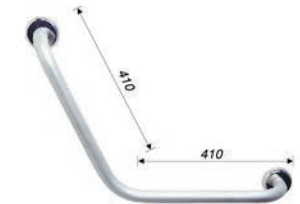

**GB104V**

Thanh vịn - Inox - Ø 32  
750x750mm

**1.232.000đ**

**GB131V**

Thanh vịn - Inox - Ø 32

**704.000đ**

**GB135V**

Thanh vịn - Inox - Ø 32  
410x410mm