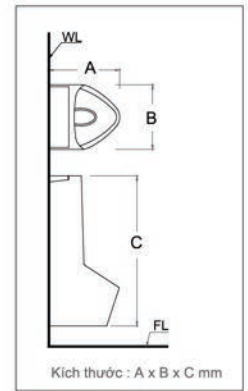

Ghi chú :
A : Khoảng cách từ tường ra mép sản phẩm
B : Khoảng cách ngang (song song với tường)
C : Chiều cao sản phẩm