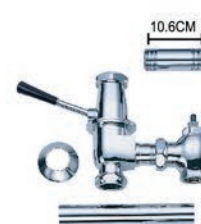

BF443 Bộ xả bàn cầu
2.321.000đ