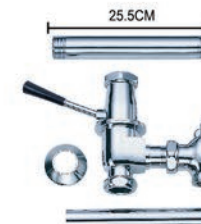

BF446 Bộ xả bàn cầu
2.321.000đ