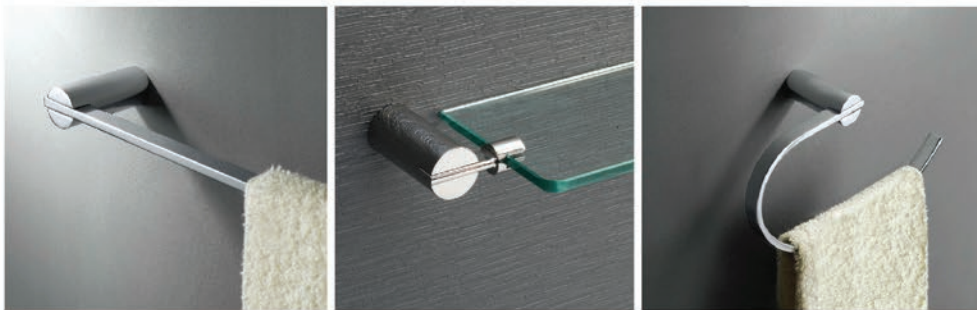

Bộ phụ kiện **Q8300-A7**