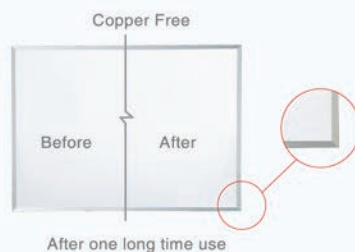

Gương soi
Khung nhựa cao cấp
M804 500x700mm **429.000đ**