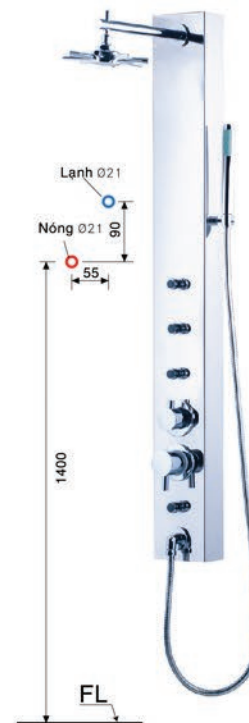

# New Wave, New Life Style.

S578C

S1028S

S668C

**SP132**  
Sen thuyền nóng lạnh  
Tay sen 01 chế độ  
505x290x1745mm  
8.875.000đ

**SP137**  
Sen thuyền nóng lạnh  
Tay sen 01 chế độ  
480x220x1220mm  
7.495.000đ