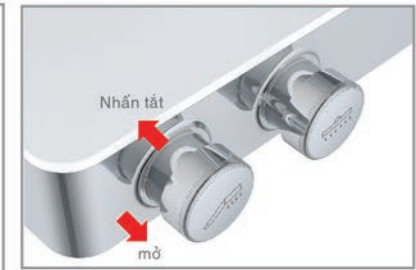

Sen tắm nhiệt tự động

New

38°C TS617

Sen nhiệt tự động
Tay sen 03 chế độ
3.487.000đ