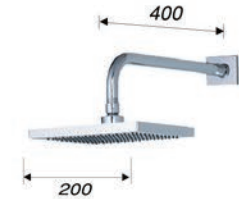

BS644

Sen âm tường nóng lạnh
Không bao gồm ống âm tường
4.719.000đ

Tất cả Sen thuyền, Sen tắm đứng : Áp lực nước cấp : 2-5 kg/cm²