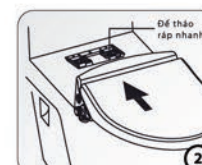

### ƯU ĐIỂM KHI SỬ DỤNG

- 1 Tiết kiệm chi phí
- 2 Tiện nghi, dễ dàng sử dụng vệ sinh
- 3 Điều chỉnh được áp lực nước cấp
- 4 Không phải dùng tay rửa trực tiếp
- 5 Giảm thiểu việc sử dụng giấy

Lắp đặt để tháo ráp nhanh theo trình tự (Hình 1), vận chặt con tán 2 bên để cố định đế.