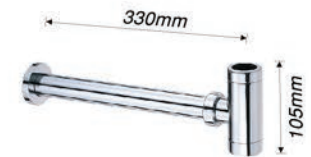

Bộ xả ty xi  
**BF603 : 429.000đ**

Trụ xả nắp sứ  
**BF404H : 451.000đ**

Bộ xả nhấn nhựa  
**BF605 : 253.000đ**

Bộ xả ty nhựa  
**BF606 : 297.000đ**

Co P xi  
**BF405S : 682.000đ**