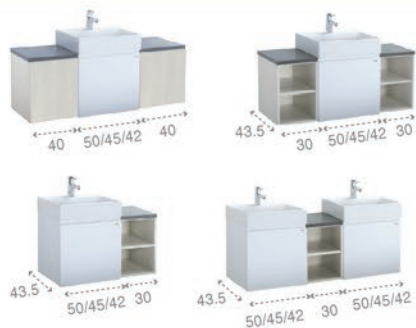

4 mã tủ có thể đổi màu (3 màu đồng giá)

● Màu xám đậm

● Màu vân gỗ

● Màu trắng