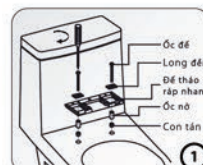

ƯU ĐIỂM KHI SỬ DỤNG

1. 1 Tiết kiệm chi phí
2. 2 Tiện nghi, dễ dàng sử dụng vệ sinh
3. 3 Điều chỉnh được áp lực nước cấp
4. 4 Không phải dùng tay rửa trực tiếp
5. 5 Giảm thiểu việc sử dụng giấy

Lắp đặt để tháo ráp nhanh theo trình tự (Hình 1), vận chặt con tán 2 bên để cố định đế.