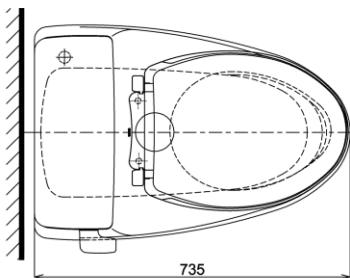

Specifications Tiêu chuẩn kỹ thuật

<i>Design/ Thiết kế:</i>	<i>Elongated/ Thân dài</i>
<i>Flush system/ Hệ thống xả:</i>	<i>Tornado</i>
<i>Flush type/ Loại xả:</i>	<i>Hand lever/ Gạt xả</i>
<i>Water consumption/ Lượng nước sử dụng:</i>	<i>6.0 (L)</i>
<i>Water pressure/ Áp lực nước sử dụng:</i>	<i>0.05 ~ 0.70 (Mpa)</i>
<i>Rough-in/ Tâm xả:</i>	<i>305 (mm)</i>
<i>Water surface/ Mặt nước đọng:</i>	<i>220 x 200 (mm)</i>
<i>Trap diameter/ Đường kính đường thải:</i>	<i>Ø51 (mm)</i>
<i>Product dimensions/ Kích thước sản phẩm:</i>	<i>L735 x W500 x H590 (mm)</i>
<i>Material/ Vật liệu:</i>	<i>Vitreous china/ Sứ vệ sinh</i>

MS688T2