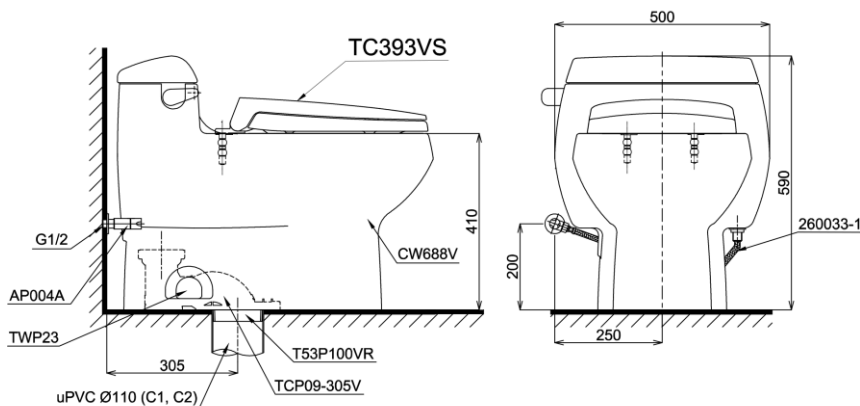

Item number: MS688T2
Mã sản phẩm

Features Đặc điểm

- *Contemporary & elegant design*
Thiết kế sang trọng
- *Full skirt toilet, easy to clean*
Bàn cầu thân kín, dễ dàng vệ sinh
- *Powerful & effective Tornado flush system*
Công nghệ xả Tornado mạnh mẽ, hiệu quả
- *Water saving with dual water flush 6.0 (L)*
Tiết kiệm nước với chế độ xả 6.0 (L)
- *Soft closing seat & cover*
Nắp đóng êm

Specifications Tiêu chuẩn kỹ thuật

<i>Design/ Thiết kế:</i>	<i>Elongated/ Thân dài</i>
<i>Flush system/ Hệ thống xả:</i>	<i>Tornado</i>
<i>Flush type/ Loại xả:</i>	<i>Hand lever/ Gạt xả</i>
<i>Water consumption/ Lượng nước sử dụng:</i>	<i>6.0 (L)</i>
<i>Water pressure/ Áp lực nước sử dụng:</i>	<i>0.05 ~ 0.70 (Mpa)</i>
<i>Rough-in/ Tâm xả:</i>	<i>305 (mm)</i>
<i>Water surface/ Mặt nước đọng:</i>	<i>220 x 200 (mm)</i>
<i>Trap diameter/ Đường kính đường thải:</i>	<i>Ø51 (mm)</i>
<i>Product dimensions/ Kích thước sản phẩm:</i>	<i>L735 x W500 x H590 (mm)</i>
<i>Material/ Vật liệu:</i>	<i>Vitreous china/ Sứ vệ sinh</i>

MS688T2

TCP09-305VF bao gồm TCP09-305V và T53P100VR/ TCP09-305VF include TCP09-305V and T53P100VR

Parts description Danh mục phụ kiện

- **Toilet bowl/ Thân cầu** **C688**
Toilet body/ Thân sứ: CW688V
Stop valve/ Van dừng: AP004A
Flexible hose/ Dây cấp: 260033-1
Socket/ Ống nối sàn
Floor flange/ Bích nối sàn: TCP09-305VF
Caps/ Mũ chụp: TWP23
- **Seat & cover/ Bệ ngồi & nắp đậy** TC393VS