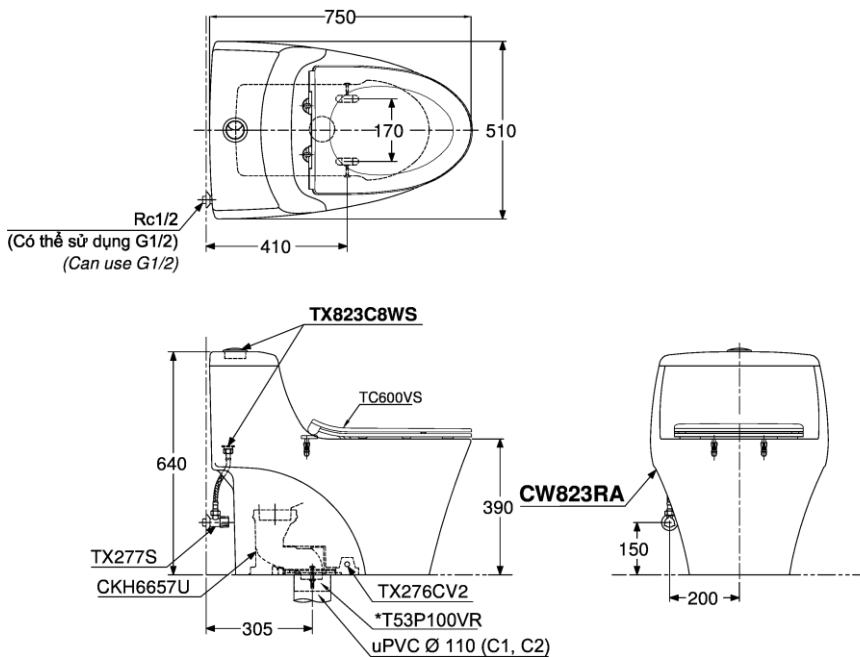

Item number: **CW823RAT8** Mã sản phẩm

Features Đặc điểm

- *Contemporary & elegant design*
Thiết kế sang trọng
- *Full skirt toilet, easy to clean*
Bàn cầu thân kín, dễ dàng vệ sinh
- *Powerful & effective Tonardo flush system*
Công nghệ xả Tonardo mạnh mẽ, hiệu quả
- *Water saving with dual water flush 4.5/3L*
Tiết kiệm nước với chế độ xả 4.5/3.0 (L)
- *Soft closing seat & cover*
Nắp đóng êm

Specifications Tiêu chuẩn kỹ thuật

<i>Design/ Thiết kế:</i>	<i>Elongated/ Thân dài</i>
<i>Flush system/ Hệ thống xả:</i>	<i>Tornado</i>
<i>Flush type/ Loại xả:</i>	<i>Dual flush/ Nhấn đôi</i>
<i>Water consumption/ Lượng nước sử dụng:</i>	<i>4.5/3.0 (L)</i>
<i>Water pressure/ Áp lực nước sử dụng:</i>	<i>0.05 ~ 0.75 (Mpa)</i>
<i>Rough-in/ Tâm xả:</i>	<i>305 (mm)</i>
<i>Product dimensions/ Kích thước sản phẩm:</i>	<i>L750 x W510 x H640 (mm)</i>
<i>Material/ Vật liệu:</i>	<i>Vitreous china/ Sứ vệ sinh</i>

CW823RAT8

* Phụ kiện không bán kèm thân cầu./ The part is not provided with the toilet bowl box.

Parts description Danh mục phụ kiện

- **Toilet bowl/ Thân cầu** **CW823RA**
- Floor flange/ Đệm thoát sàn:* * T53P100VR

*The part is not provided with the toilet bowl box.
Phụ kiện không bán kèm thân cầu.

- **Seat & cover/ Bệ ngồi & nắp đậy** TC600VS

Colors Màu sắc

White (cefiontect)
Trắng (cefiontect)