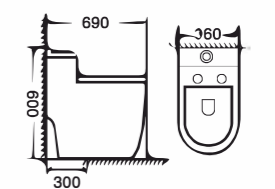

NVBC967

KT: 690 x 360 x 600 mm
Giá: 5.100.000
Strap: 300 mm