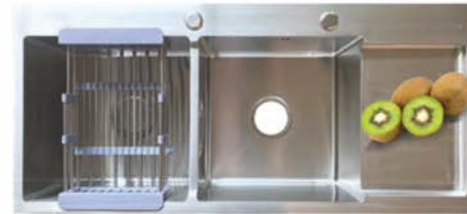

NVCR104

KT: 1000 x 450 mm
Giá: 5.550.000