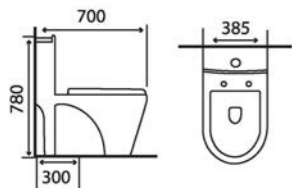

BỒN CẦU MỘT KHỐI

Bảo hành phần sứ 10 năm - bộ xả 3 năm

NVBC900

KT: 700 x 385 x 780 mm
Giá: 4.500.000
Strap: 300 mm