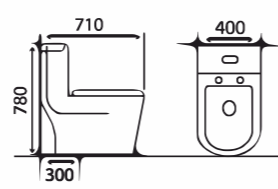

NVBC909

KT: 710 x 400 x 780 mm
Giá: 5.170.000
Strap: 300 mm