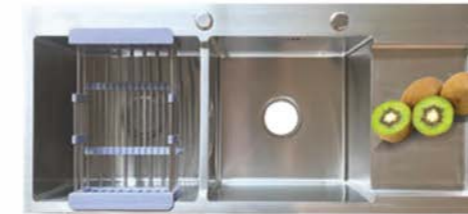

NVCR004

KT: 1000 x 450 mm
Giá: 4.440.000