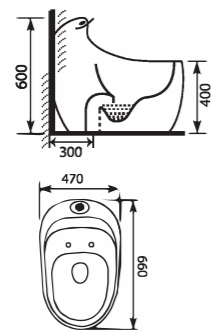

**NVBC936**  
KT: 660 x 470 x 600 mm  
Giá: 7.500.000  
Strap: 300 mm

**NVBC938**  
KT: 770 x 470 x 680 mm  
Giá: 8.800.000  
Strap: 300 mm