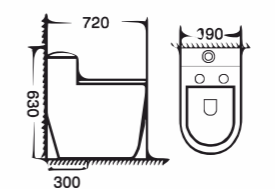

NVBC968

KT: 720 x 390 x 630 mm
Giá: 5.500.000
Strap: 300 mm