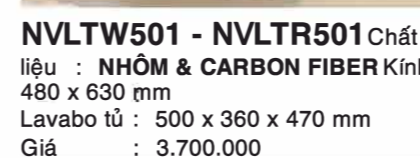

NVLTW601 - NVLTR601 Chất liệu : **NHÔM & CARBON FIBER**
Kính : 480 x 630 mm
Lavabo tử : 600 x 470 mm
Giá : 3.850.000