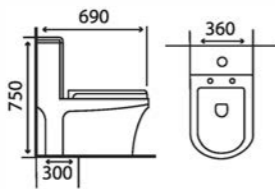

## BỒN CẦU MỘT KHỐI

Bảo hành phần sứ 10 năm - bộ xả 3 năm

**NVBC999**  
KT: 650 x 380 x 820 mm  
Giá: 5.200.000  
Strap: 300 mm

**NVBC961**  
KT: 715 x 390 x 780 mm  
Giá: 4.800.000  
Strap: 300 mm

**NVBC930**  
KT: 705 x 375 x 780 mm  
Giá: 5.170.000  
Strap: 300 mm

**NVBC931**  
KT: 720 x 390 x 760 mm  
Giá: 5.000.000  
Strap: 300 mm

**NVBC935**  
KT: 760 x 480 x 660 mm  
Giá: 7.500.000  
Strap: 300 mm

**NVBC937**  
KT: 730 x 380 x 650 mm  
Giá: 6.170.000  
Strap: 300 mm

### NVBC900

KT: 700 x 385 x 780 mm  
Giá: 4.500.000  
Strap: 300 mm