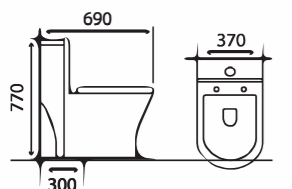

NVBC907

KT: 690 x 370 x 770 mm
Giá: 4.900.000
Strap: 300 mm