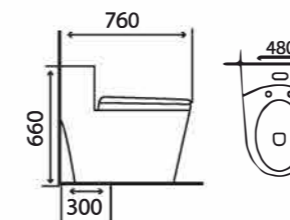

**NVBC936**  
KT: 660 x 470 x 600 mm  
Giá: 7.500.000  
Strap: 300 mm

**NVBC938**  
KT: 770 x 470 x 680 mm  
Giá: 8.800.000  
Strap: 300 mm

## BỒN CẦU MỘT KHỐI

Bảo hành phần sứ 10 năm - bộ xả 3 năm

**NVBC999**  
KT: 650 x 380 x 820 mm  
Giá: 5.200.000  
Strap: 300 mm

**NVBC961**  
KT: 715 x 390 x 780 mm  
Giá: 4.800.000  
Strap: 300 mm

**NVBC930**  
KT: 705 x 375 x 780 mm  
Giá: 5.170.000  
Strap: 300 mm

**NVBC931**  
KT: 720 x 390 x 760 mm  
Giá: 5.000.000  
Strap: 300 mm

**NVBC935**  
KT: 760 x 480 x 660 mm  
Giá: 7.500.000  
Strap: 300 mm

**NVBC937**  
KT: 730 x 380 x 650 mm  
Giá: 6.170.000  
Strap: 300 mm