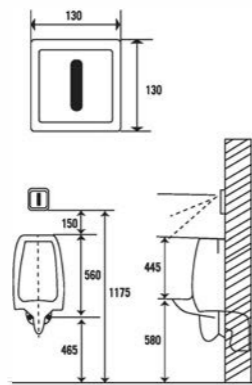

NV802AB

Xả tiểu nam cảm ứng
DC/AC - Sử dụng Pin và Điện 220V
KT: 130 x 130 mm
Giá: 3.630.000