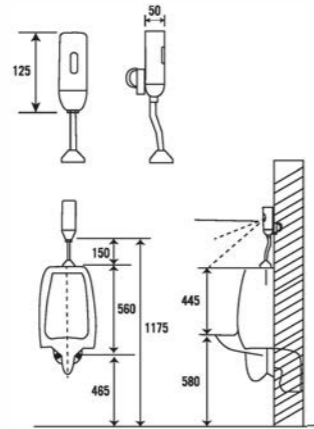

NV810A

Xả tiểu nam cảm ứng
Sử dụng Pin 12V
KT: 125 x 50 mm
Giá: 3.450.000