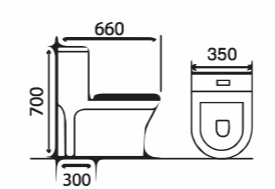

NVBC993

KT: 660 x 350 x 700 mm
Giá: 4.400.000
Strap: 300 mm