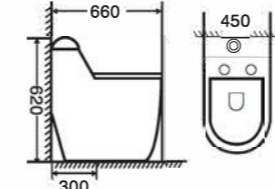

NVBC966

KT: 660 x 450 x 620 mm
Giá: 8.000.000
Strap: 300 mm