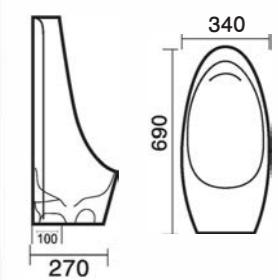

## BỒN CẦU MỘT KHỐI

Bảo hành phần sứ 10 năm - bộ xả 3 năm

**NVBC999**  
KT: 650 x 380 x 820 mm  
Giá: 5.200.000  
Strap: 300 mm

**NVBC961**  
KT: 715 x 390 x 780 mm  
Giá: 4.800.000  
Strap: 300 mm

**NVBC930**  
KT: 705 x 375 x 780 mm  
Giá: 5.170.000  
Strap: 300 mm

**NVBC931**  
KT: 720 x 390 x 760 mm  
Giá: 5.000.000  
Strap: 300 mm

**NVBC935**  
KT: 760 x 480 x 660 mm  
Giá: 7.500.000  
Strap: 300 mm

**NVBC937**  
KT: 730 x 380 x 650 mm  
Giá: 6.170.000  
Strap: 300 mm

## BỆ TIỂU NAM

Bảo hành cảm ứng 1 năm - phần sứ 10 năm

**NVCT406 - S** (Xả thẳng)  
Xả cảm ứng, sử dụng pin  
KT: 330 x 290 x 685 mm  
Giá: 3.000.000

**NVCT408**  
Xả cảm ứng, sử dụng pin  
KT: 430 x 340 x 980 mm  
Giá: 5.000.000

**NVCT409 - P**  
Xả ngang  
KT: 340 x 270 x 690 mm  
Giá: 2.000.000

**NVCT409 - S**  
Xả thẳng  
KT: 340 x 270 x 690 mm  
Giá: 1.850.000

**NVCT407**  
KT: 460 x 325 x 980 mm  
Giá: 4.000.000

**NVXT**  
Giá: 1.000.000