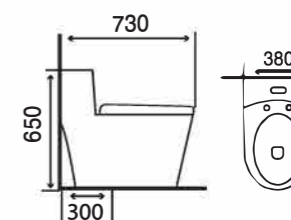

**NVBC936**  
KT: 660 x 470 x 600 mm  
Giá: 7.500.000  
Strap: 300 mm

**NVBC938**  
KT: 770 x 470 x 680 mm  
Giá: 8.800.000  
Strap: 300 mm

## BỒN CẦU MỘT KHỐI

Bảo hành phần sứ 10 năm - bộ xả 3 năm

**NVBC999**  
KT: 650 x 380 x 820 mm  
Giá: 5.200.000  
Strap: 300 mm

**NVBC961**  
KT: 715 x 390 x 780 mm  
Giá: 4.800.000  
Strap: 300 mm

**NVBC930**  
KT: 705 x 375 x 780 mm  
Giá: 5.170.000  
Strap: 300 mm

**NVBC931**  
KT: 720 x 390 x 760 mm  
Giá: 5.000.000  
Strap: 300 mm

**NVBC935**  
KT: 760 x 480 x 660 mm  
Giá: 7.500.000  
Strap: 300 mm

**NVBC937**  
KT: 730 x 380 x 650 mm  
Giá: 6.170.000  
Strap: 300 mm