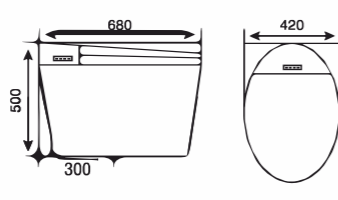

BỒN CẦU THÔNG MINH

Bảo hành hệ thống điện tử 2 năm - phần sứ 10 năm

Hình ảnh chỉ mang tính chất minh họa

SƯỜI ẤM NẮP NGỒI

Hệ thống cảm biến tích hợp vào nắp ngồi, kích hoạt chức năng và tự điều chỉnh nhiệt độ, tạo cảm giác thoải mái.

NHIỆT ĐỘ NƯỚC

Có thể tùy chỉnh với 3 mức nhiệt độ nước để phù hợp với người sử dụng.

ĐIỀU CHỈNH VÒI RỬA

Đầu vòi có thể điều chỉnh độ dài ngắn, phù hợp với mọi đối tượng.

ÁP LỰC NƯỚC RỬA

Có thể điều chỉnh 3 chế độ áp lực nước để phù hợp với người sử dụng.

RỬA NỮ

Thiết kế đầu rửa nữ riêng biệt, tia nước ấm phun dạng bọt khí, bảo vệ tuyệt đối sức khỏe của phụ nữ.

RỬA SAU

Đầu vòi phun nước ấm với cường độ phù hợp, nhiệt độ nước có thể tùy chỉnh.

CHỨC NĂNG RỬA MASSAGE

Massage theo vị trí, theo áp lực nước, theo kiểu spa.

SẤY KHÔ BẰNG GIÓ ẤM

Trải nghiệm cảm giác khô thoáng thoải mái sau khi rửa sạch.

XẢ MẠNH MỀ

Siêu tiết kiệm nước, xả mạnh, giúp xả sạch toàn bộ chất bẩn với lượng nước chỉ 3.8L/1 lần xả đại.

CHỨC NĂNG KHỬ MÙI

Hệ thống khử mùi tự động kích hoạt khi sử dụng, làm sạch không khí, tạo cảm giác thoải mái.

BỆ TIỂU NAM

Bảo hành cảm ứng 1 năm - phần sứ 10 năm