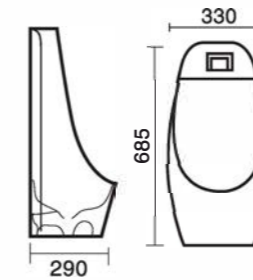

**NVBC936**  
KT: 660 x 470 x 600 mm  
Giá: 7.500.000  
Strap: 300 mm

**NVBC938**  
KT: 770 x 470 x 680 mm  
Giá: 8.800.000  
Strap: 300 mm

## BỒN CẦU MỘT KHỐI

Bảo hành phần sứ 10 năm - bộ xả 3 năm

**NVBC999**  
KT: 650 x 380 x 820 mm  
Giá: 5.200.000  
Strap: 300 mm

**NVBC961**  
KT: 715 x 390 x 780 mm  
Giá: 4.800.000  
Strap: 300 mm

**NVBC930**  
KT: 705 x 375 x 780 mm  
Giá: 5.170.000  
Strap: 300 mm

**NVBC931**  
KT: 720 x 390 x 760 mm  
Giá: 5.000.000  
Strap: 300 mm

**NVBC935**  
KT: 760 x 480 x 660 mm  
Giá: 7.500.000  
Strap: 300 mm

**NVBC937**  
KT: 730 x 380 x 650 mm  
Giá: 6.170.000  
Strap: 300 mm

## BỆ TIỂU NAM

Bảo hành cảm ứng 1 năm - phần sứ 10 năm

**NVCT406 - S** (Xả thẳng)  
Xả cảm ứng, sử dụng pin  
KT: 330 x 290 x 685 mm  
Giá: 3.000.000

**NVCT408**  
Xả cảm ứng, sử dụng pin  
KT: 430 x 340 x 980 mm  
Giá: 5.000.000