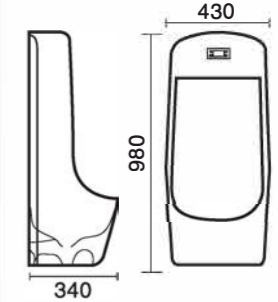

**NVBC936**  
KT: 660 x 470 x 600 mm  
Giá: 7.500.000  
Strap: 300 mm

**NVBC938**  
KT: 770 x 470 x 680 mm  
Giá: 8.800.000  
Strap: 300 mm

**NVBC931**  
KT: 720 x 390 x 760 mm  
Giá: 5.000.000  
Strap: 300 mm

**NVBC935**  
KT: 760 x 480 x 660 mm  
Giá: 7.500.000  
Strap: 300 mm

**NVBC937**  
KT: 730 x 380 x 650 mm  
Giá: 6.170.000  
Strap: 300 mm

## BỆ TIỂU NAM

Bảo hành cảm ứng 1 năm - phần sứ 10 năm

**NVCT406 - S** (Xả thẳng)  
Xả cảm ứng, sử dụng pin  
KT: 330 x 290 x 685 mm  
Giá: 3.000.000

**NVCT408**  
Xả cảm ứng, sử dụng pin  
KT: 430 x 340 x 980 mm  
Giá: 5.000.000

**NVCT409 - P**  
Xả ngang  
KT: 340 x 270 x 690 mm  
Giá: 2.000.000

**NVCT409 - S**  
Xả thẳng  
KT: 340 x 270 x 690 mm  
Giá: 1.850.000

**NVCT407**  
KT: 460 x 325 x 980 mm  
Giá: 4.000.000

**NVXT**  
Giá: 1.000.000