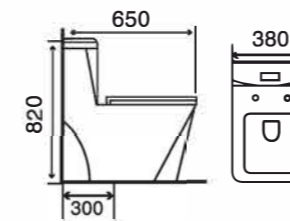

BỒN CẦU MỘT KHỐI

Bảo hành phần sứ 10 năm - bộ xả 3 năm

NVBC999
KT: 650 x 380 x 820 mm
Giá: 5.200.000
Strap: 300 mm