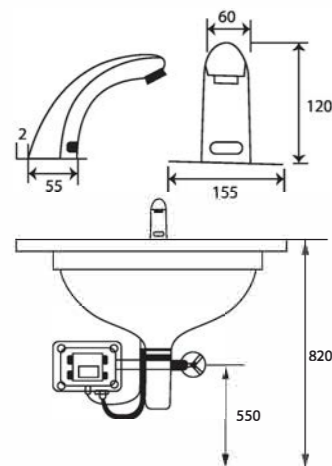

NVC618AB
3.200.000