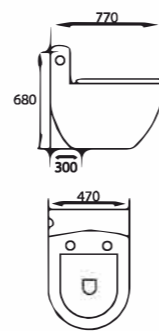

**NVBC936**  
KT: 660 x 470 x 600 mm  
Giá: 7.500.000  
Strap: 300 mm

**NVBC938**  
KT: 770 x 470 x 680 mm  
Giá: 8.800.000  
Strap: 300 mm