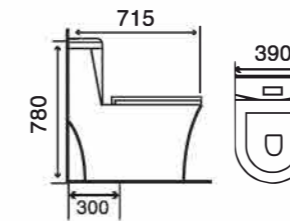

**NVBC936**  
KT: 660 x 470 x 600 mm  
Giá: 7.500.000  
Strap: 300 mm

**NVBC938**  
KT: 770 x 470 x 680 mm  
Giá: 8.800.000  
Strap: 300 mm

## BỒN CẦU MỘT KHỐI

Bảo hành phần sứ 10 năm - bộ xả 3 năm

**NVBC999**  
KT: 650 x 380 x 820 mm  
Giá: 5.200.000  
Strap: 300 mm

**NVBC961**  
KT: 715 x 390 x 780 mm  
Giá: 4.800.000  
Strap: 300 mm

**NVBC930**  
KT: 705 x 375 x 780 mm  
Giá: 5.170.000  
Strap: 300 mm

**NVBC931**  
KT: 720 x 390 x 760 mm  
Giá: 5.000.000  
Strap: 300 mm

**NVBC935**  
KT: 760 x 480 x 660 mm  
Giá: 7.500.000  
Strap: 300 mm

**NVBC937**  
KT: 730 x 380 x 650 mm  
Giá: 6.170.000  
Strap: 300 mm