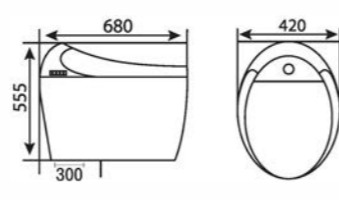

## BỒN CẦU THÔNG MINH

Bảo hành hệ thống điện tử 2 năm - phần sứ 10 năm

**NVBC913**  
KT: 690 x 405 x 510 mm  
Giá: 38.000.000  
Strap: 300 mm  
Cảm biến chân

**NVBC920**  
KT: 680 x 420 x 500 mm  
Giá: 31.300.000  
Strap: 300 mm  
Có cảm biến xả, không cảm biến mở

**NVBC605**  
KT: 680 x 420 x 555 mm  
Giá: 26.200.000  
Strap: 300 mm  
Không cảm biến

Hình ảnh chỉ mang tính chất minh họa