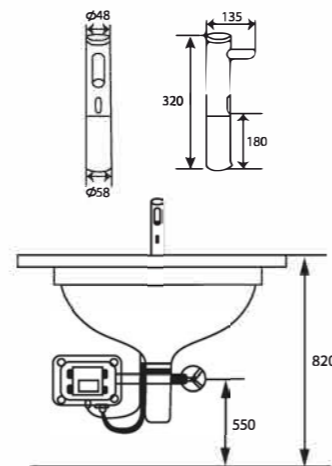

NVC609AB
4.000.000