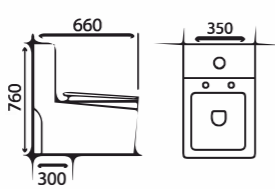

NVBC908

KT: 660 x 350 x 760 mm
Giá: 6.170.000
Strap: 300 mm