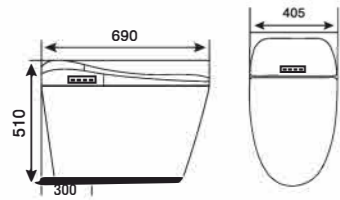

BỒN CẦU THÔNG MINH

Bảo hành hệ thống điện tử 2 năm - phần sứ 10 năm