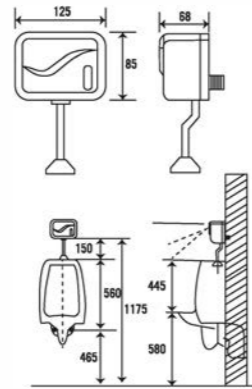

XẢ TIỂU NAM

Bảo hành 2 năm

NV812AB

Xả tiểu nam cảm ứng
DC/AC - Sử dụng Pin và Điện 220V
KT: 125 x 68 x 85 mm
Giá: 2.400.000