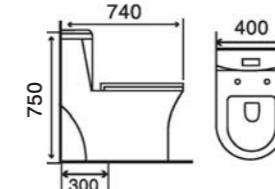

NVBC991

KT: 740 x 400 x 750 mm
Giá: 4.900.000
Strap: 300 mm