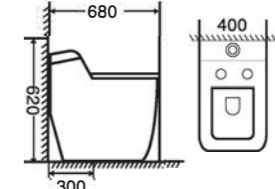

NVBC965

KT: 680 x 400 x 620 mm
Giá: 8.000.000
Strap: 300 mm