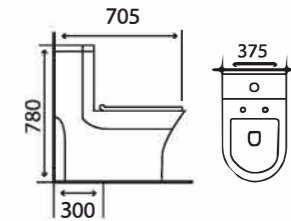

**NVBC936**  
KT: 660 x 470 x 600 mm  
Giá: 7.500.000  
Strap: 300 mm

**NVBC938**  
KT: 770 x 470 x 680 mm  
Giá: 8.800.000  
Strap: 300 mm

## BỒN CẦU MỘT KHỐI

Bảo hành phần sứ 10 năm - bộ xả 3 năm

**NVBC999**  
KT: 650 x 380 x 820 mm  
Giá: 5.200.000  
Strap: 300 mm

**NVBC961**  
KT: 715 x 390 x 780 mm  
Giá: 4.800.000  
Strap: 300 mm

**NVBC930**  
KT: 705 x 375 x 780 mm  
Giá: 5.170.000  
Strap: 300 mm

**NVBC931**  
KT: 720 x 390 x 760 mm  
Giá: 5.000.000  
Strap: 300 mm

**NVBC935**  
KT: 760 x 480 x 660 mm  
Giá: 7.500.000  
Strap: 300 mm

**NVBC937**  
KT: 730 x 380 x 650 mm  
Giá: 6.170.000  
Strap: 300 mm