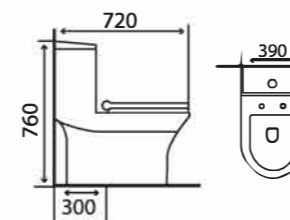

**NVBC936**  
KT: 660 x 470 x 600 mm  
Giá: 7.500.000  
Strap: 300 mm

**NVBC938**  
KT: 770 x 470 x 680 mm  
Giá: 8.800.000  
Strap: 300 mm

## BỒN CẦU MỘT KHỐI

Bảo hành phần sứ 10 năm - bộ xả 3 năm

**NVBC999**  
KT: 650 x 380 x 820 mm  
Giá: 5.200.000  
Strap: 300 mm

**NVBC961**  
KT: 715 x 390 x 780 mm  
Giá: 4.800.000  
Strap: 300 mm

**NVBC930**  
KT: 705 x 375 x 780 mm  
Giá: 5.170.000  
Strap: 300 mm

**NVBC931**  
KT: 720 x 390 x 760 mm  
Giá: 5.000.000  
Strap: 300 mm

**NVBC935**  
KT: 760 x 480 x 660 mm  
Giá: 7.500.000  
Strap: 300 mm

**NVBC937**  
KT: 730 x 380 x 650 mm  
Giá: 6.170.000  
Strap: 300 mm