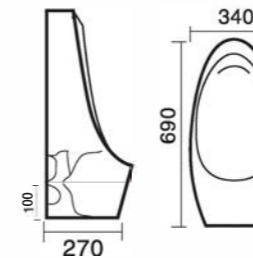

## BỒN CẦU MỘT KHỐI

Bảo hành phần sứ 10 năm - bộ xả 3 năm

**NVBC999**  
KT: 650 x 380 x 820 mm  
Giá: 5.200.000  
Strap: 300 mm

**NVBC961**  
KT: 715 x 390 x 780 mm  
Giá: 4.800.000  
Strap: 300 mm

**NVBC930**  
KT: 705 x 375 x 780 mm  
Giá: 5.170.000  
Strap: 300 mm

**NVBC931**  
KT: 720 x 390 x 760 mm  
Giá: 5.000.000  
Strap: 300 mm

**NVBC935**  
KT: 760 x 480 x 660 mm  
Giá: 7.500.000  
Strap: 300 mm

**NVBC937**  
KT: 730 x 380 x 650 mm  
Giá: 6.170.000  
Strap: 300 mm

## BỆ TIỂU NAM

Bảo hành cảm ứng 1 năm - phần sứ 10 năm

**NVCT406 - S** (Xả thẳng)  
Xả cảm ứng, sử dụng pin  
KT: 330 x 290 x 685 mm  
Giá: 3.000.000

**NVCT408**  
Xả cảm ứng, sử dụng pin  
KT: 430 x 340 x 980 mm  
Giá: 5.000.000

**NVCT409 - P**  
Xả ngang  
KT: 340 x 270 x 690 mm  
Giá: 2.000.000

**NVCT409 - S**  
Xả thẳng  
KT: 340 x 270 x 690 mm  
Giá: 1.850.000

**NVCT407**  
KT: 460 x 325 x 980 mm  
Giá: 4.000.000

**NVXT**  
Giá: 1.000.000