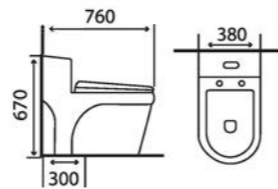

NVBC906

KT: 760 x 380 x 670 mm
Giá: 5.050.000
Strap: 300 mm