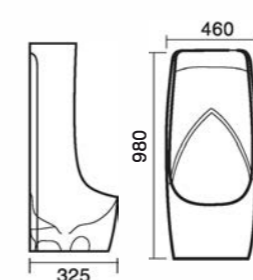

**NVBC936**  
KT: 660 x 470 x 600 mm  
Giá: 7.500.000  
Strap: 300 mm

**NVBC938**  
KT: 770 x 470 x 680 mm  
Giá: 8.800.000  
Strap: 300 mm

**NVBC931**  
KT: 720 x 390 x 760 mm  
Giá: 5.000.000  
Strap: 300 mm

**NVBC935**  
KT: 760 x 480 x 660 mm  
Giá: 7.500.000  
Strap: 300 mm

**NVBC937**  
KT: 730 x 380 x 650 mm  
Giá: 6.170.000  
Strap: 300 mm

## BỆ TIỂU NAM

Bảo hành cảm ứng 1 năm - phần sứ 10 năm

**NVCT406 - S** (Xả thẳng)  
Xả cảm ứng, sử dụng pin  
KT: 330 x 290 x 685 mm  
Giá: 3.000.000

**NVCT408**  
Xả cảm ứng, sử dụng pin  
KT: 430 x 340 x 980 mm  
Giá: 5.000.000

**NVCT409 - P**  
Xả ngang  
KT: 340 x 270 x 690 mm  
Giá: 2.000.000

**NVCT409 - S**  
Xả thẳng  
KT: 340 x 270 x 690 mm  
Giá: 1.850.000

**NVCT407**  
KT: 460 x 325 x 980 mm  
Giá: 4.000.000

**NVXT**  
Giá: 1.000.000