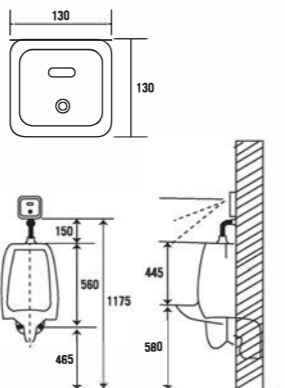

XẢ TIỂU NAM

Bảo hành 2 năm

NV812AB

Xả tiểu nam cảm ứng
DC/AC - Sử dụng Pin và Điện 220V
KT: 125 x 68 x 85 mm
Giá: 2.400.000

NV810A

Xả tiểu nam cảm ứng
Sử dụng Pin 12V
KT: 125 x 50 mm
Giá: 3.450.000

NV802AB

Xả tiểu nam cảm ứng
DC/AC - Sử dụng Pin và Điện 220V
KT: 130 x 130 mm
Giá: 3.630.000

NV805AB

Xả tiểu nam cảm ứng
DC/AC - Sử dụng Pin và Điện 220V
KT: 130 x 130 mm
Giá: 4.200.000

LAVABO