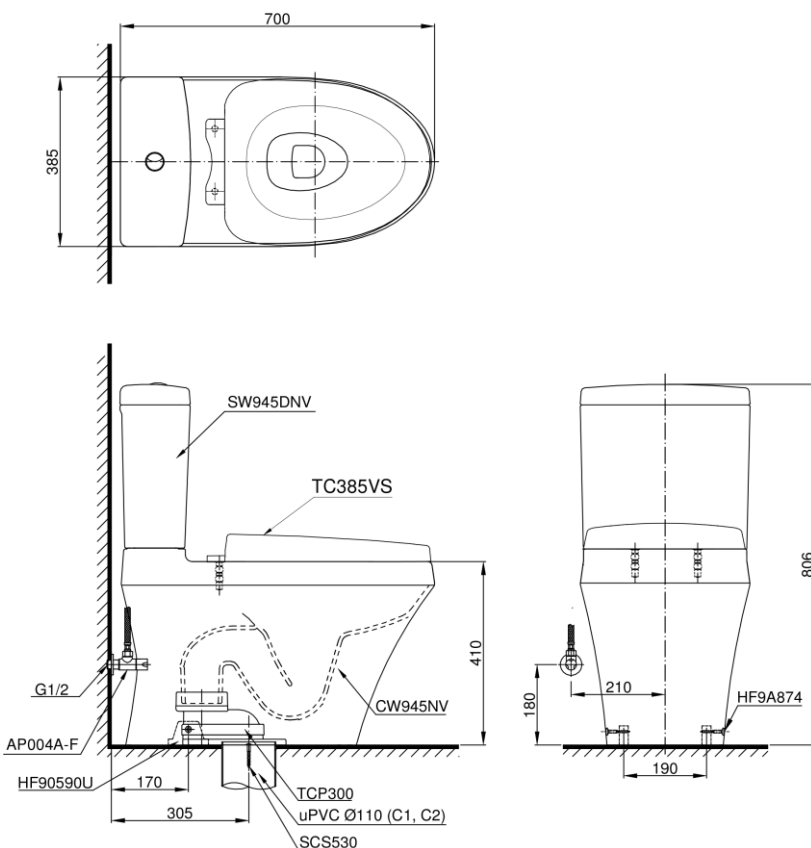

### Features Đặc điểm

- Contemporary & elegant design  
Thiết kế sang trọng
- Full skirt toilet, easy to clean  
Bàn cầu thân kín, dễ dàng vệ sinh
- Powerful & effective Siphon flush system  
Công nghệ xả Siphon mạnh mẽ, hiệu quả
- Water saving with dual water flush 4.8/3.0 (L)  
Tiết kiệm nước với chế độ xả 4.8/3.0 (L)
- Soft closing seat & cover  
Nắp đóng êm

### Specifications Tiêu chuẩn kỹ thuật

Design/ Thiết kế:	Elongated/ Thân dài
Flush system/ Hệ thống xả:	Siphon
Flush type/ Loại xả:	Dual flush/ Nhấn đôi
Water consumption/ Lượng nước sử dụng:	4.8/3.0 (L)
Water pressure/ Áp lực nước sử dụng:	0.05 ~ 0.70 (Mpa)
Rough-in/ Tâm xả:	305 (mm)
Water surface/ Mặt nước đọng:	100 x 120 (mm)
Trap diameter/ Đường kính đường thải:	Ø51 (mm)
Product dimensions/ Kích thước sản phẩm:	L700 x W385 x H806 (mm)
Material/ Vật liệu:	Vitreous china/ Sứ vệ sinh

### Parts description Danh mục phụ kiện

- Toilet bowl/ Thân cầu **C945N**  
Toilet body/ Thân sứ: CW945NV  
Screw set/ Bộ ốc cố định: SCS530  
Fixing set/ Bộ cố định: HF90590U  
Caps/ Mũ chụp: HF9A874  
Bushing nut/ Vít nở: VNS90069  
Stop valve/ Flexible hose  
Van dừng dây cấp: AP004A-F  
Socket/ Ống nối sàn: TCP300
- Toilet tank/ Két nước **S945DN**  
Tank body/ Thân sứ: SW945DNV
- Seat & cover/ Bộ ngồi & nắp đậy TC385VS