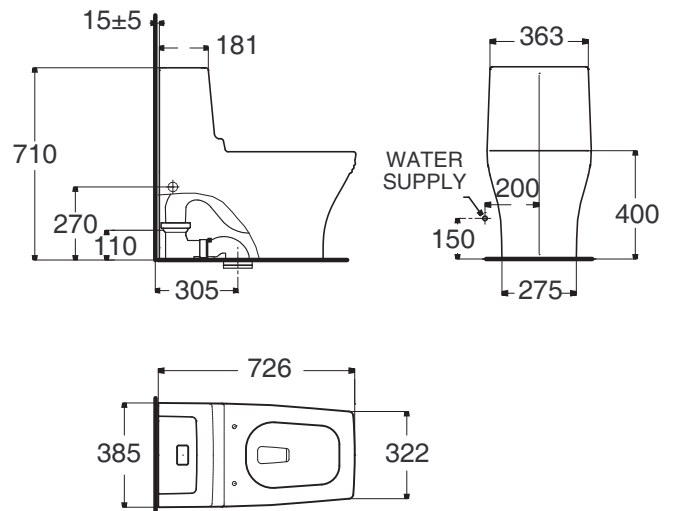

One piece toilet

Nobile
one-piece 4.8 LPF. toilet (Slow closing)
TF-2060

Anti-bac
พลาสติกโพลีเอทิลีนสูงทึบ ป้องกันและยับยั้งแบคทีเรีย ที่เป็นอันตราย และเจริญกลับไม่พึงปรารถนา

Water Saving
โถสุขภัณฑ์ประหยัดน้ำ ใช้น้ำเพียง 4.8 ลิตร ต่อครั้ง