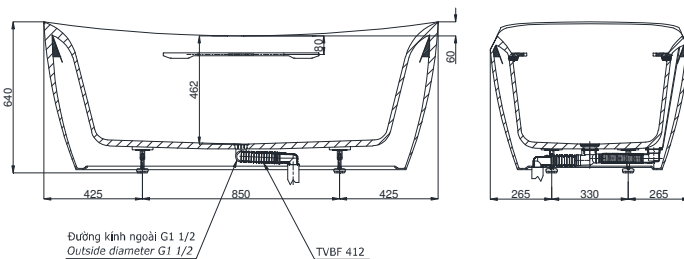

Item number: PJY1734PWEN/TVBF412

Mã sản phẩm PJY1734HPWEN/TVBF412

Features

Đặc điểm

- **Unique, luxury and comfortable design**
Thiết kế độc đáo, sang trọng và tiện nghi
- **Luxury design with suitable depth**
Thiết kế sang trọng với độ sâu phù hợp
- **Luxury marble material with high durability**
Chất liệu đá cẩm thạch cao cấp với độ bền cao
- **Slip resistant surface**
Bề mặt chống trơn trượt

Specifications

Tiêu chuẩn kỹ thuật

Size/ Kích thước	: 1700 x 855 x 640 (mm)
Material/ Vật liệu	: Artificial marble, GFRP/ Đá cẩm thạch nhân tạo, GFRP
Capacity/ Dung tích	: 274 (L)

PJY1734PWEN/TVBF412
PJY1734HPWEN/TVBF412

Parts description

Danh mục phụ kiện

- **Bathtub w/ apron, w/o hand grip** PJY1734PWEN
Bồn tắm có yếm, không có tay vịn
- **Bathtub w/ apron, w/ hand grip** PJY1734HPWEN
Bồn tắm có yếm, có tay vịn
- **Drain pipe for bathtub (not include)** TVBF412
Ống nối thoát thải bồn tắm (không bán kèm)