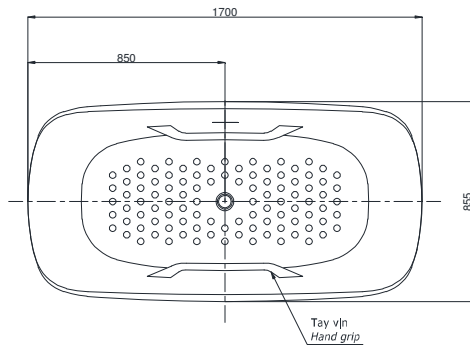

Item number: PJY1734PWEN/TVBF412

Mã sản phẩm PJY1734HPWEN/TVBF412

Features

Đặc điểm

- **Unique, luxury and comfortable design**
Thiết kế độc đáo, sang trọng và tiện nghi
- **Luxury design with suitable depth**
Thiết kế sang trọng với độ sâu phù hợp
- **Luxury marble material with high durability**
Chất liệu đá cẩm thạch cao cấp với độ bền cao
- **Slip resistant surface**
Bề mặt chống trơn trượt

Specifications

Tiêu chuẩn kỹ thuật

Size/ Kích thước	: 1700 x 855 x 640 (mm)
Material/ Vật liệu	: Artificial marble, GFRP/ Đá cẩm thạch nhân tạo, GFRP
Capacity/ Dung tích	: 274 (L)

PJY1734PWEN/TVBF412
PJY1734HPWEN/TVBF412

Parts description

Danh mục phụ kiện

- **Bathtub w/ apron, w/o hand grip** PJY1734PWEN
Bồn tắm có yếm, không có tay vịn
- **Bathtub w/ apron, w/ hand grip** PJY1734HPWEN
Bồn tắm có yếm, có tay vịn
- **Drain pipe for bathtub (not include)** TVBF412
Ống nối thoát thải bồn tắm (không bán kèm)